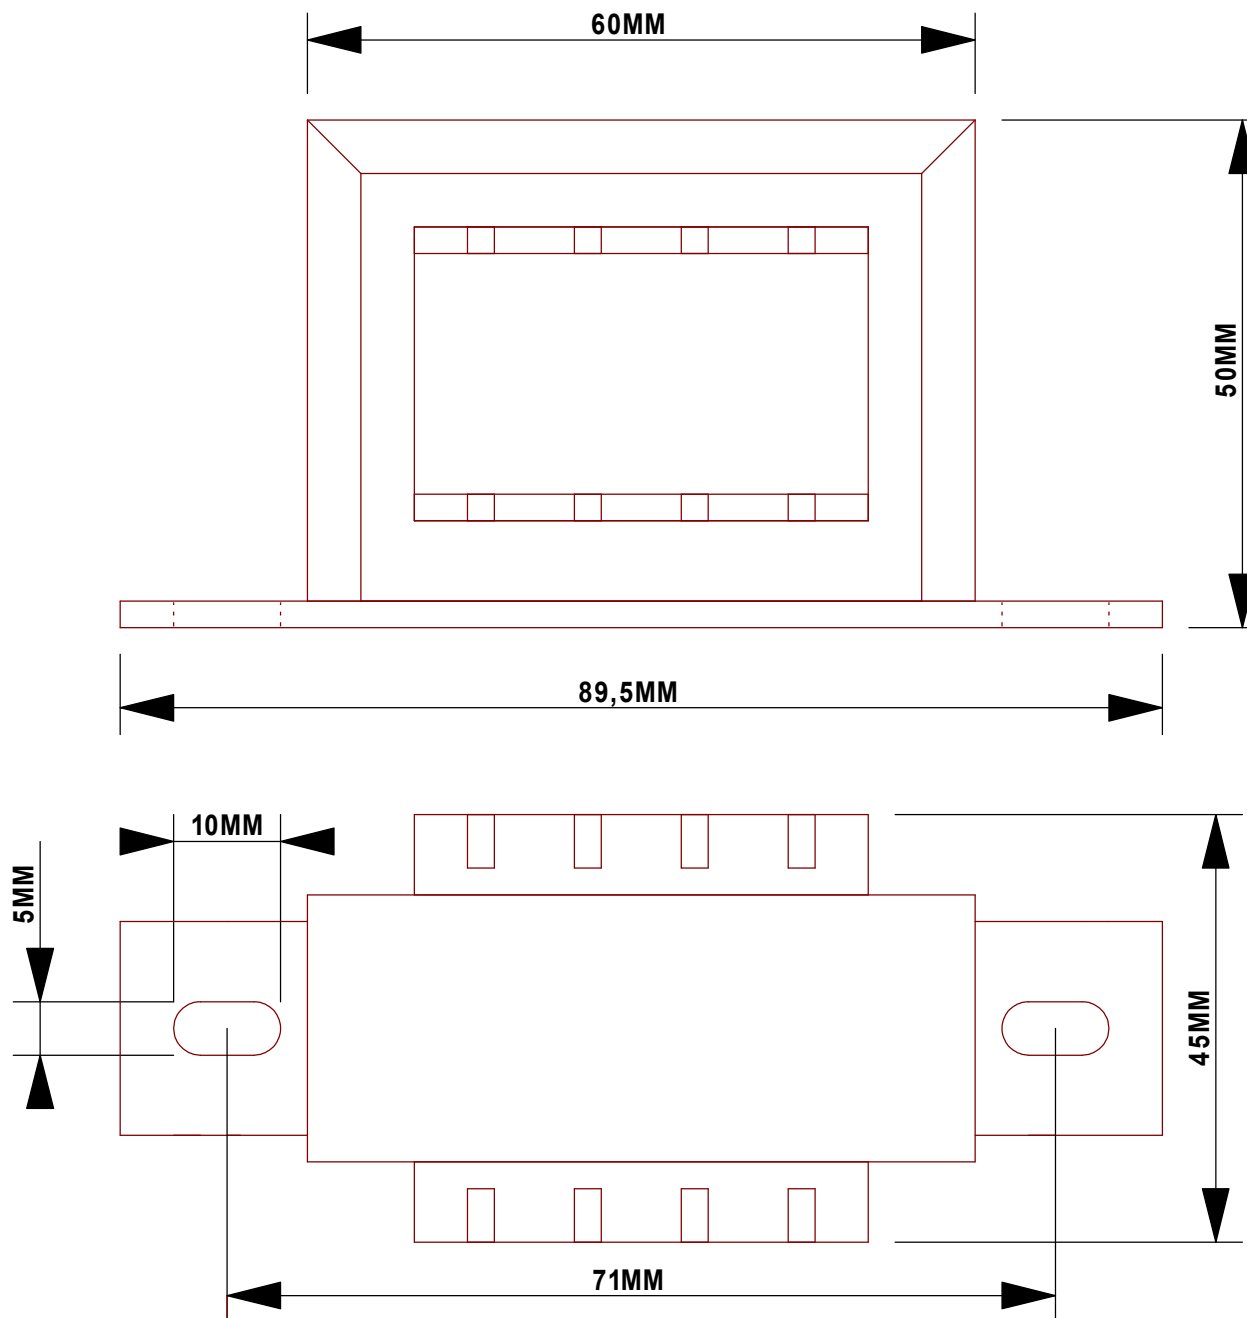

ESQUEMA DE LIGAÇÃO DO TRANSFORMADOR EM 220VCA

ESQUEMA DE LIGAÇÃO DO TRANSFORMADOR EM 380VCA

ESQUEMA DE LIGAÇÃO DO TRANSFORMADOR EM 440VCA

DIMENSÕES

CODIGO: 692401

DIMENSÕES

CODIGO: 932601

DIMENSÕES

CODIGO: 932701

DIMENSÕES

CODIGO: 1058801

DIMENSÕES

CODIGO: 932901

DIMENSÕES

CODIGO: 496501

DIMENSÕES

CODIGO: 1236901

DIMENSÕES

CODIGO: 574901