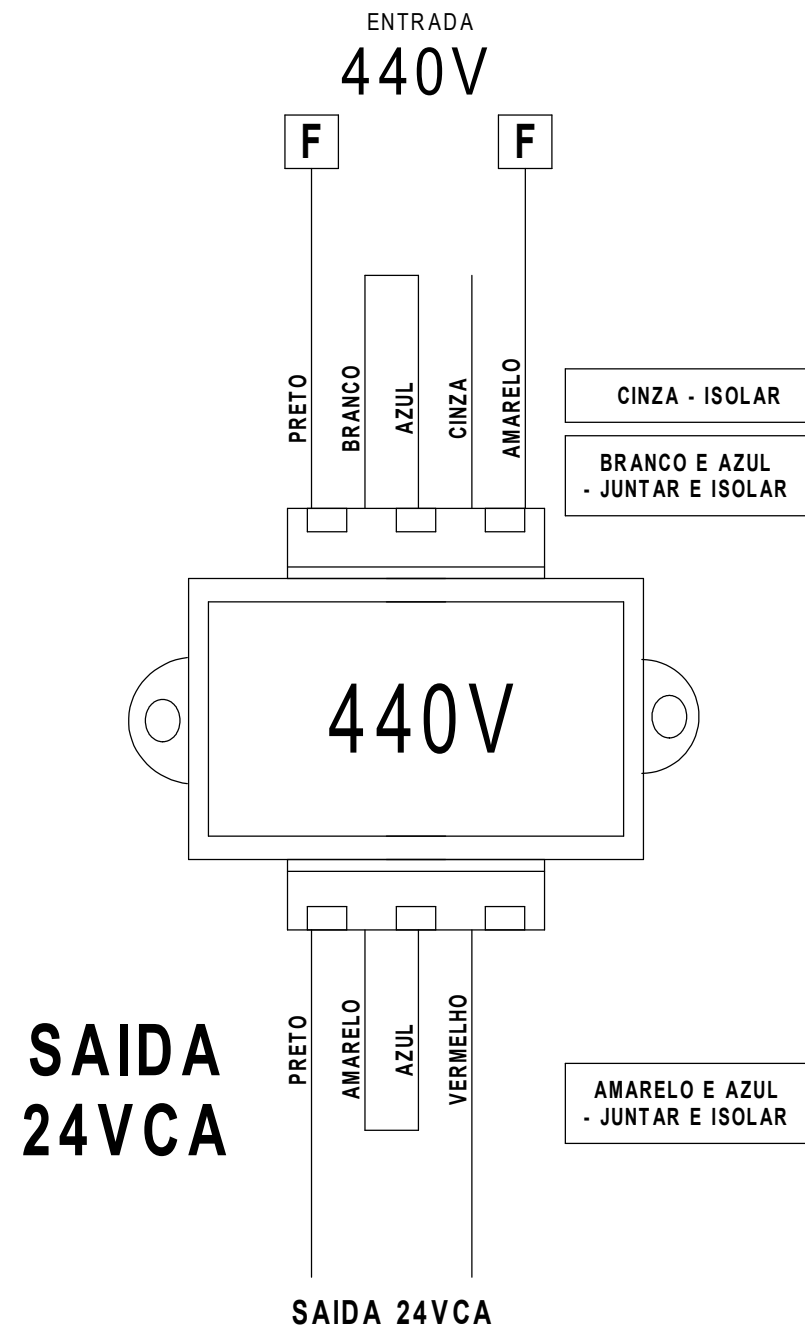

Brasiltec

Projeto:	JEFERSON RODE	Revisão:	BRUNO MARTINS	Aprovado:	CLEITON ROCHA	Desenho N :	006	Folha:	1	Total:	12
Data:	12/04/2019	Equipamento:	TRANSFORMADOR DE COMANDO	Cliente:	BRASILTEC	Status:	CONCLUÍDO				

ESQUEMA DE LIGAÇÃO DO TRANSFORMADOR EM 220VCA

ESQUEMA DE LIGAÇÃO DO TRANSFORMADOR EM 380VCA

ESQUEMA DE LIGAÇÃO DO TRANSFORMADOR EM 440VCA

DIMENSÕES

CODIGO: 692401

DIMENSÕES

CODIGO: 932601

DIMENSÕES

CODIGO: 932701

DIMENSÕES

CODIGO: 1058801

DIMENSÕES

CODIGO: 932901

DIMENSÕES

CODIGO: 496501

DIMENSÕES

CODIGO: 1236901

DIMENSÕES

CODIGO: 574901