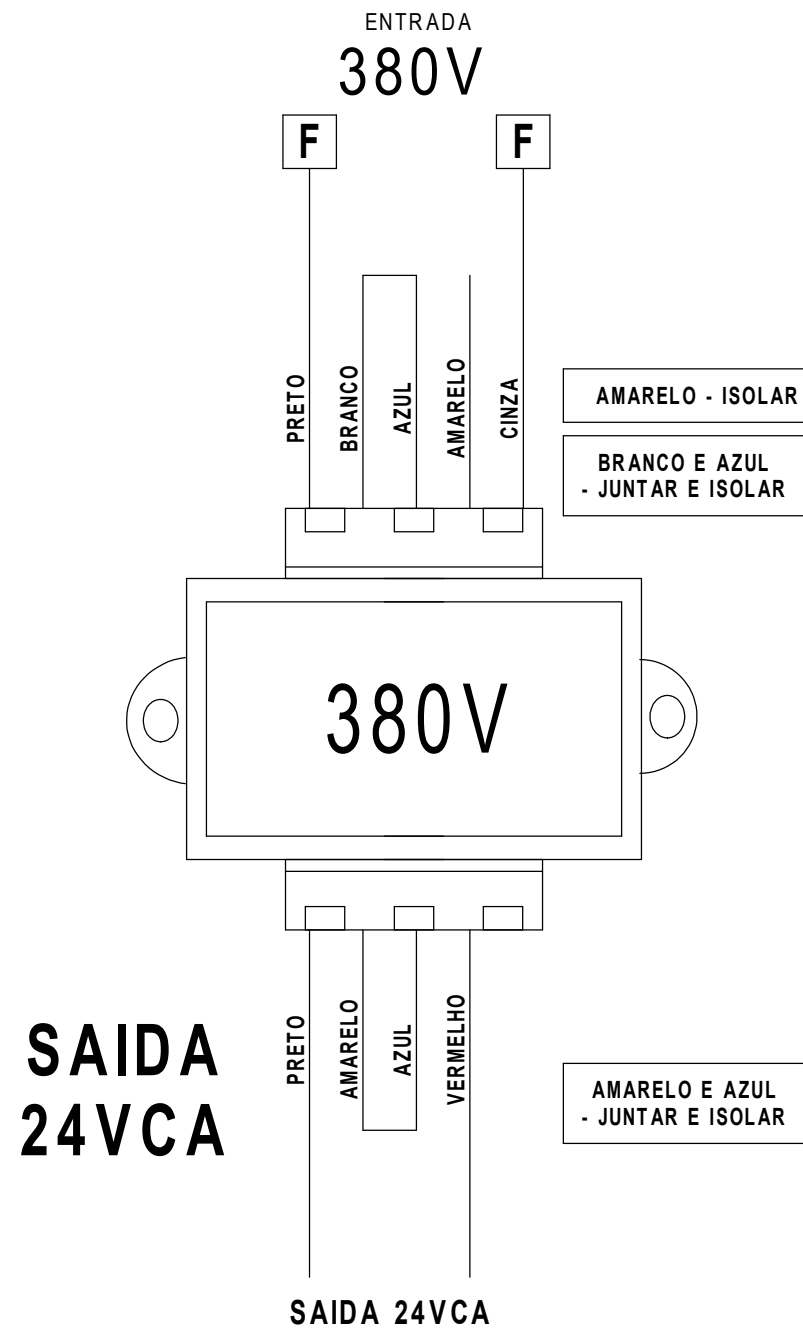

ESQUEMA DE LIGAÇÃO DO TRANSFORMADOR EM 220VCA

ESQUEMA DE LIGAÇÃO DO TRANSFORMADOR EM 380VCA

ESQUEMA DE LIGAÇÃO DO TRANSFORMADOR EM 440VCA

DIMENSÕES

CODIGO: 692401

DIMENSÕES

CODIGO: 932601

DIMENSÕES

CODIGO: 932701

DIMENSÕES

CODIGO: 1058801

DIMENSÕES

CODIGO: 932901

DIMENSÕES

CODIGO: 496501

DIMENSÕES

CODIGO: 1236901

DIMENSÕES

CODIGO: 574901