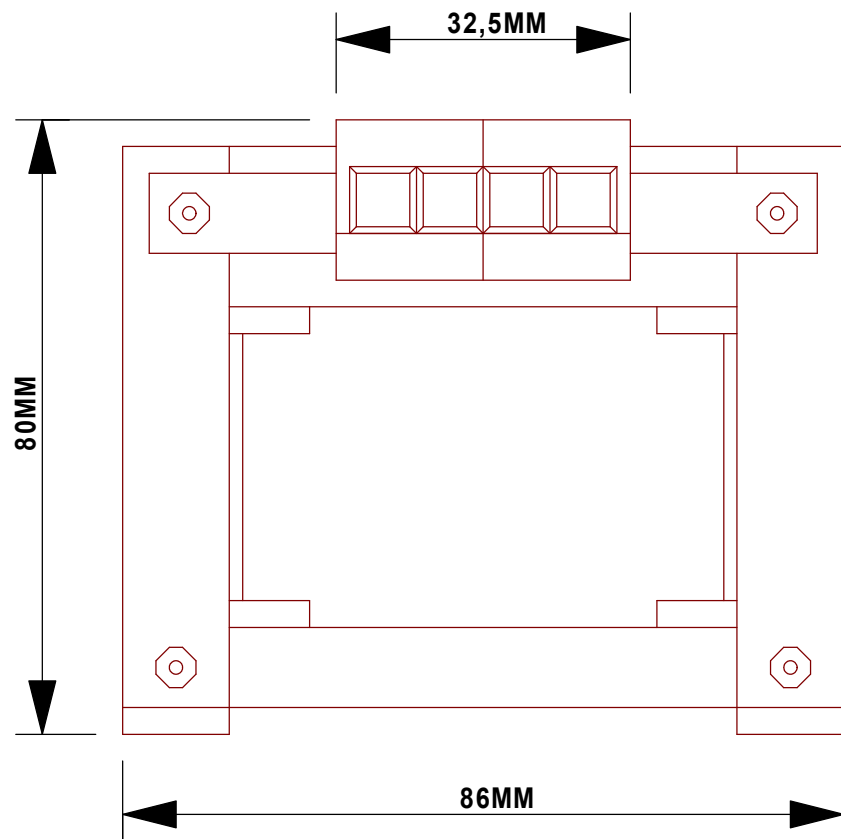

ESQUEMA DE LIGAÇÃO DO TRANSFORMADOR EM 220VCA

ESQUEMA DE LIGAÇÃO DO TRANSFORMADOR EM 380VCA

ESQUEMA DE LIGAÇÃO DO TRANSFORMADOR EM 440VCA

DIMENSÕES

CODIGO: 692401

DIMENSÕES

CODIGO: 932601

DIMENSÕES

CODIGO: 932701

DIMENSÕES

CODIGO: 1058801

DIMENSÕES

CODIGO: 932901

DIMENSÕES

CODIGO: 496501

DIMENSÕES

CODIGO: 1236901

DIMENSÕES

CODIGO: 574901