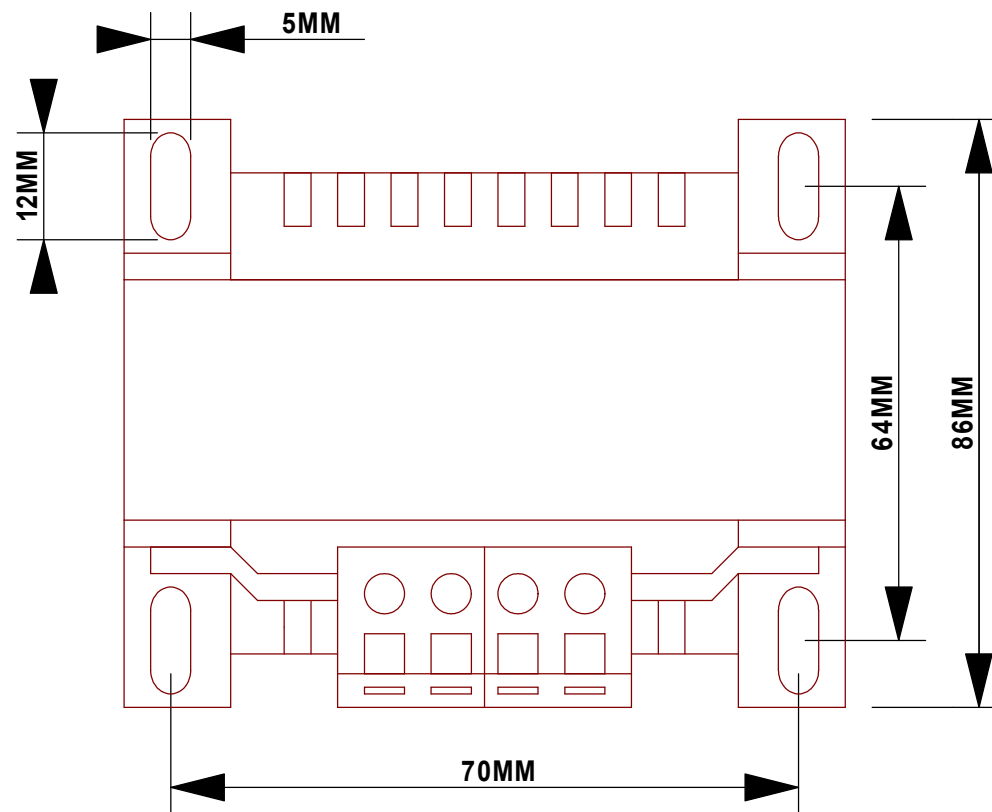

ESQUEMA DE LIGAÇÃO DO TRANSFORMADOR EM 220VCA

ESQUEMA DE LIGAÇÃO DO TRANSFORMADOR EM 380VCA

ESQUEMA DE LIGAÇÃO DO TRANSFORMADOR EM 440VCA

DIMENSÕES

CODIGO: 692401

DIMENSÕES

CODIGO: 932601

DIMENSÕES

CODIGO: 932701

DIMENSÕES

CODIGO: 1058801

DIMENSÕES

CODIGO: 932901

DIMENSÕES

CODIGO: 496501

DIMENSÕES

CODIGO: 1236901

DIMENSÕES

CODIGO: 574901