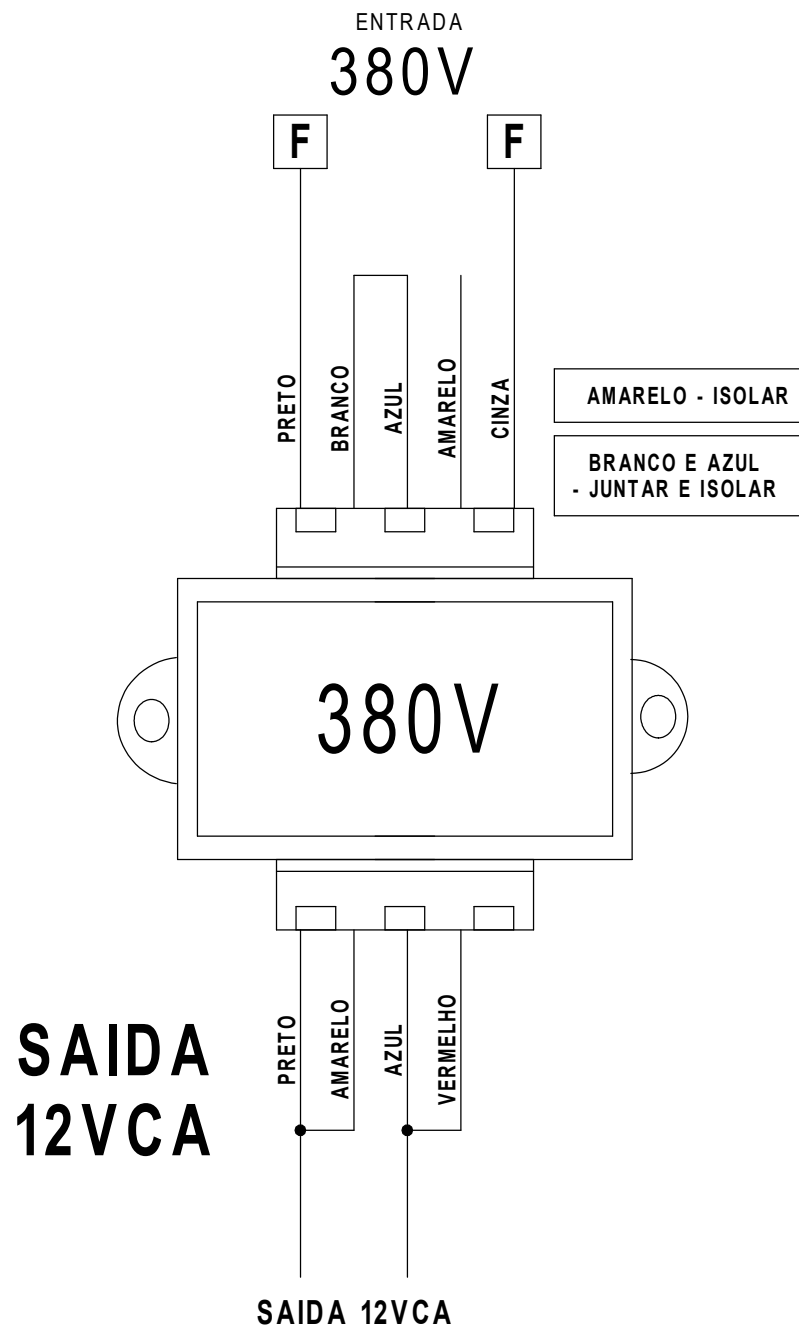

ESQUEMA DE LIGAÇÃO DO TRANSFORMADOR EM 220VCA

ESQUEMA DE LIGAÇÃO DO TRANSFORMADOR EM 380VCA

ESQUEMA DE LIGAÇÃO DO TRANSFORMADOR EM 440VCA

DIMENSÕES

CODIGO: 692401

DIMENSÕES

CODIGO: 932601

DIMENSÕES

CODIGO: 932701

DIMENSÕES

CODIGO: 1058801

DIMENSÕES

CODIGO: 932901

DIMENSÕES

CODIGO: 496501

DIMENSÕES

CODIGO: 1236901

DIMENSÕES

CODIGO: 574901