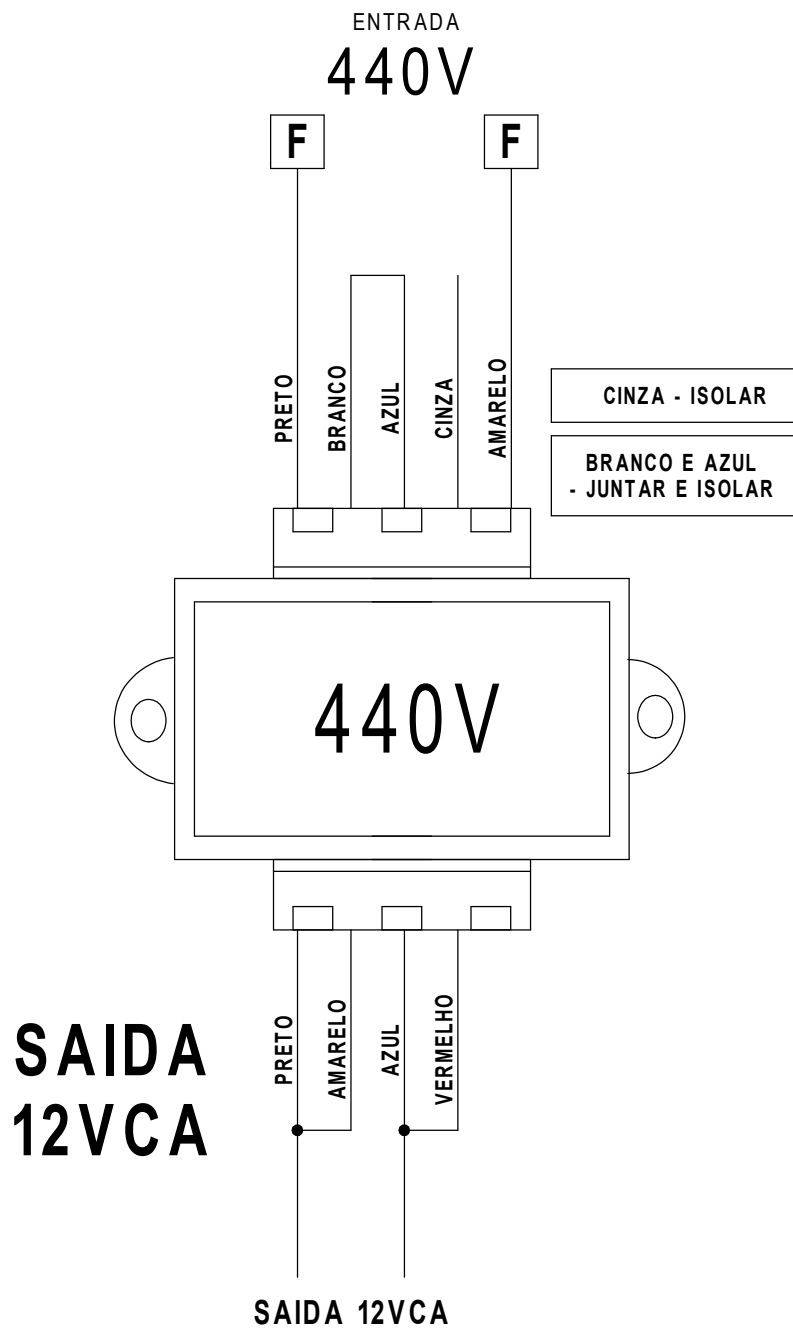

Brasiltec

Projeto:	JEFERSON RODE	Revisão:	BRUNO MARTINS	Aprovado:	CLEITON ROCHA	Desenho N :	006	Folha:	1	Total:	12
Data:	12/04/2019	Equipamento:	TRANSFORMADOR DE COMANDO	Cliente:	BRASILTEC	Status:	CONCLUÍDO				

ESQUEMA DE LIGAÇÃO DO TRANSFORMADOR EM 220VCA

ESQUEMA DE LIGAÇÃO DO TRANSFORMADOR EM 380VCA

ESQUEMA DE LIGAÇÃO DO TRANSFORMADOR EM 440VCA

DIMENSÕES

CODIGO: 692401

DIMENSÕES

CODIGO: 932601

DIMENSÕES

CODIGO: 932701

DIMENSÕES

CODIGO: 1058801

DIMENSÕES

CODIGO: 932901

DIMENSÕES

CODIGO: 496501

DIMENSÕES

CODIGO: 1236901

DIMENSÕES

CODIGO: 574901