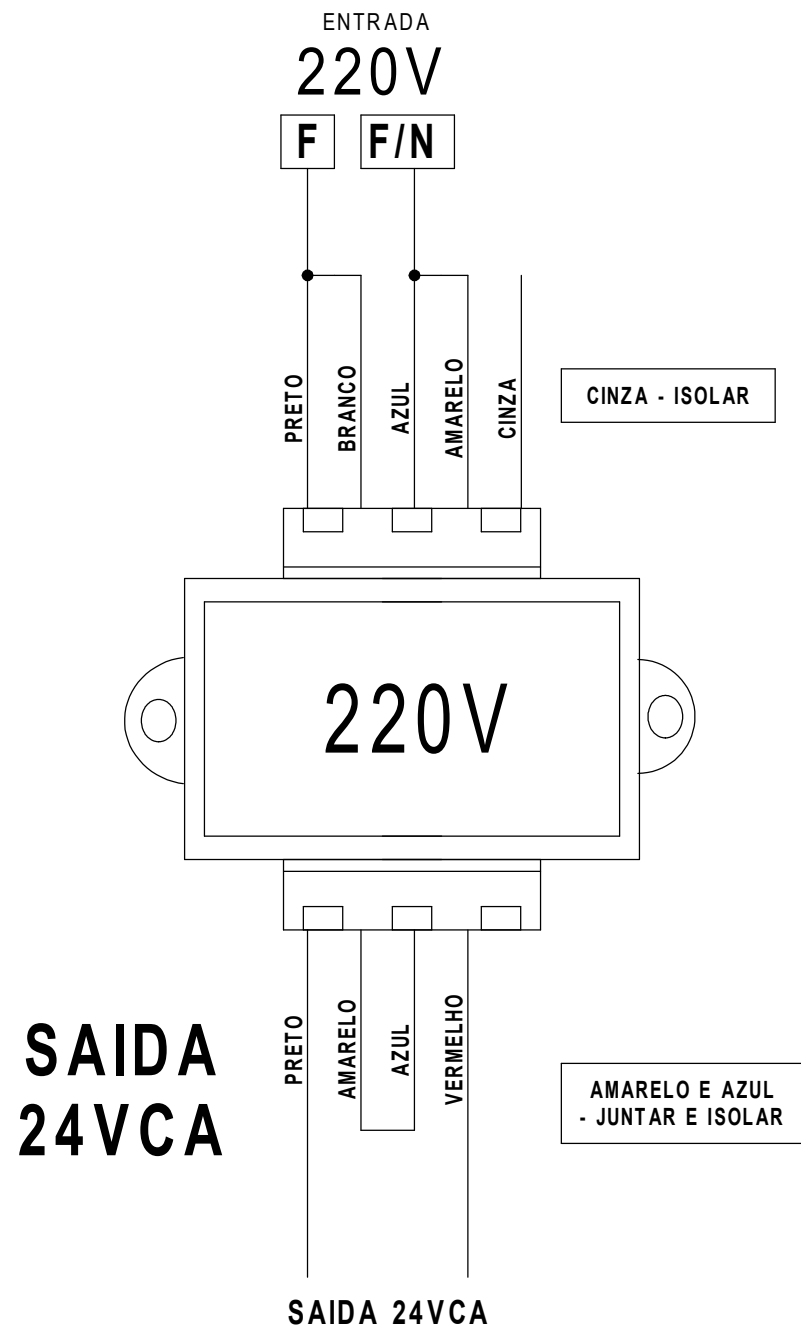

ESQUEMA DE LIGAÇÃO DO TRANSFORMADOR EM 220VCA

ESQUEMA DE LIGAÇÃO DO TRANSFORMADOR EM 380VCA

ESQUEMA DE LIGAÇÃO DO TRANSFORMADOR EM 440VCA

DIMENSÕES

CODIGO: 692401

DIMENSÕES

CODIGO: 932601

DIMENSÕES

CODIGO: 932701

DIMENSÕES

CODIGO: 1058801

DIMENSÕES

CODIGO: 932901

DIMENSÕES

CODIGO: 496501

DIMENSÕES

CODIGO: 1236901

DIMENSÕES

CODIGO: 574901