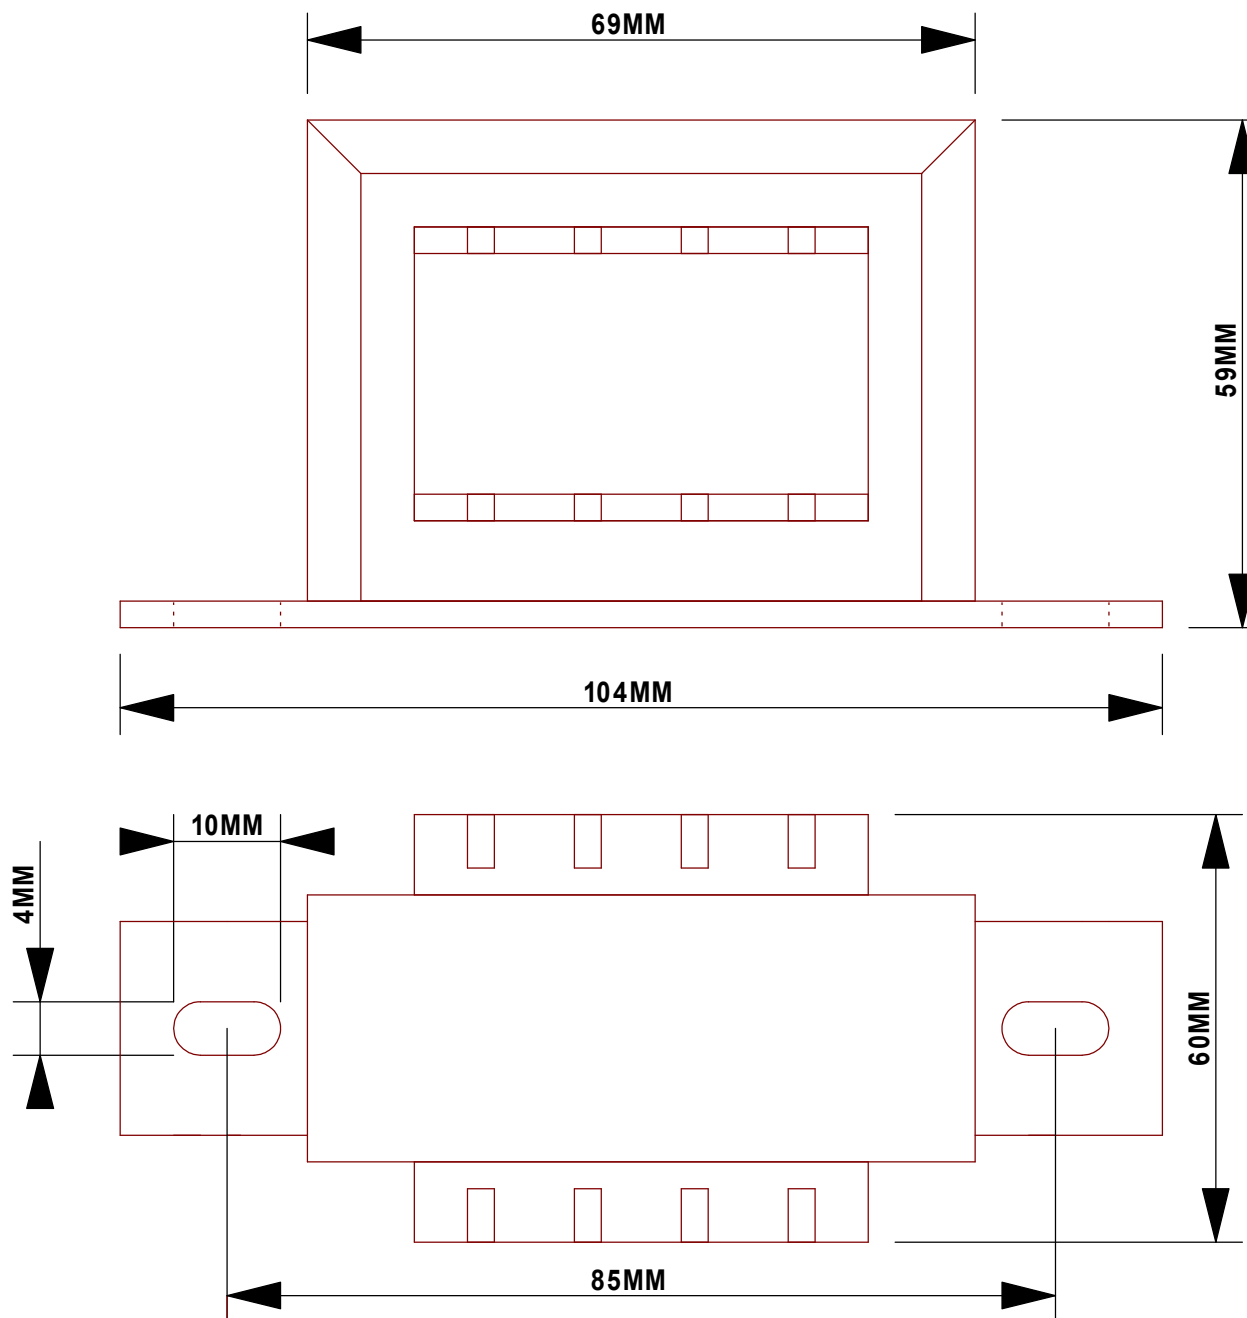

ESQUEMA DE LIGAÇÃO DO TRANSFORMADOR EM 220VCA

ESQUEMA DE LIGAÇÃO DO TRANSFORMADOR EM 380VCA

ESQUEMA DE LIGAÇÃO DO TRANSFORMADOR EM 440VCA

DIMENSÕES

CODIGO: 692401

DIMENSÕES

CODIGO: 932601

DIMENSÕES

CODIGO: 932701

DIMENSÕES

CODIGO: 1058801

DIMENSÕES

CODIGO: 932901

DIMENSÕES

CODIGO: 496501

DIMENSÕES

CODIGO: 1236901

DIMENSÕES

CODIGO: 574901