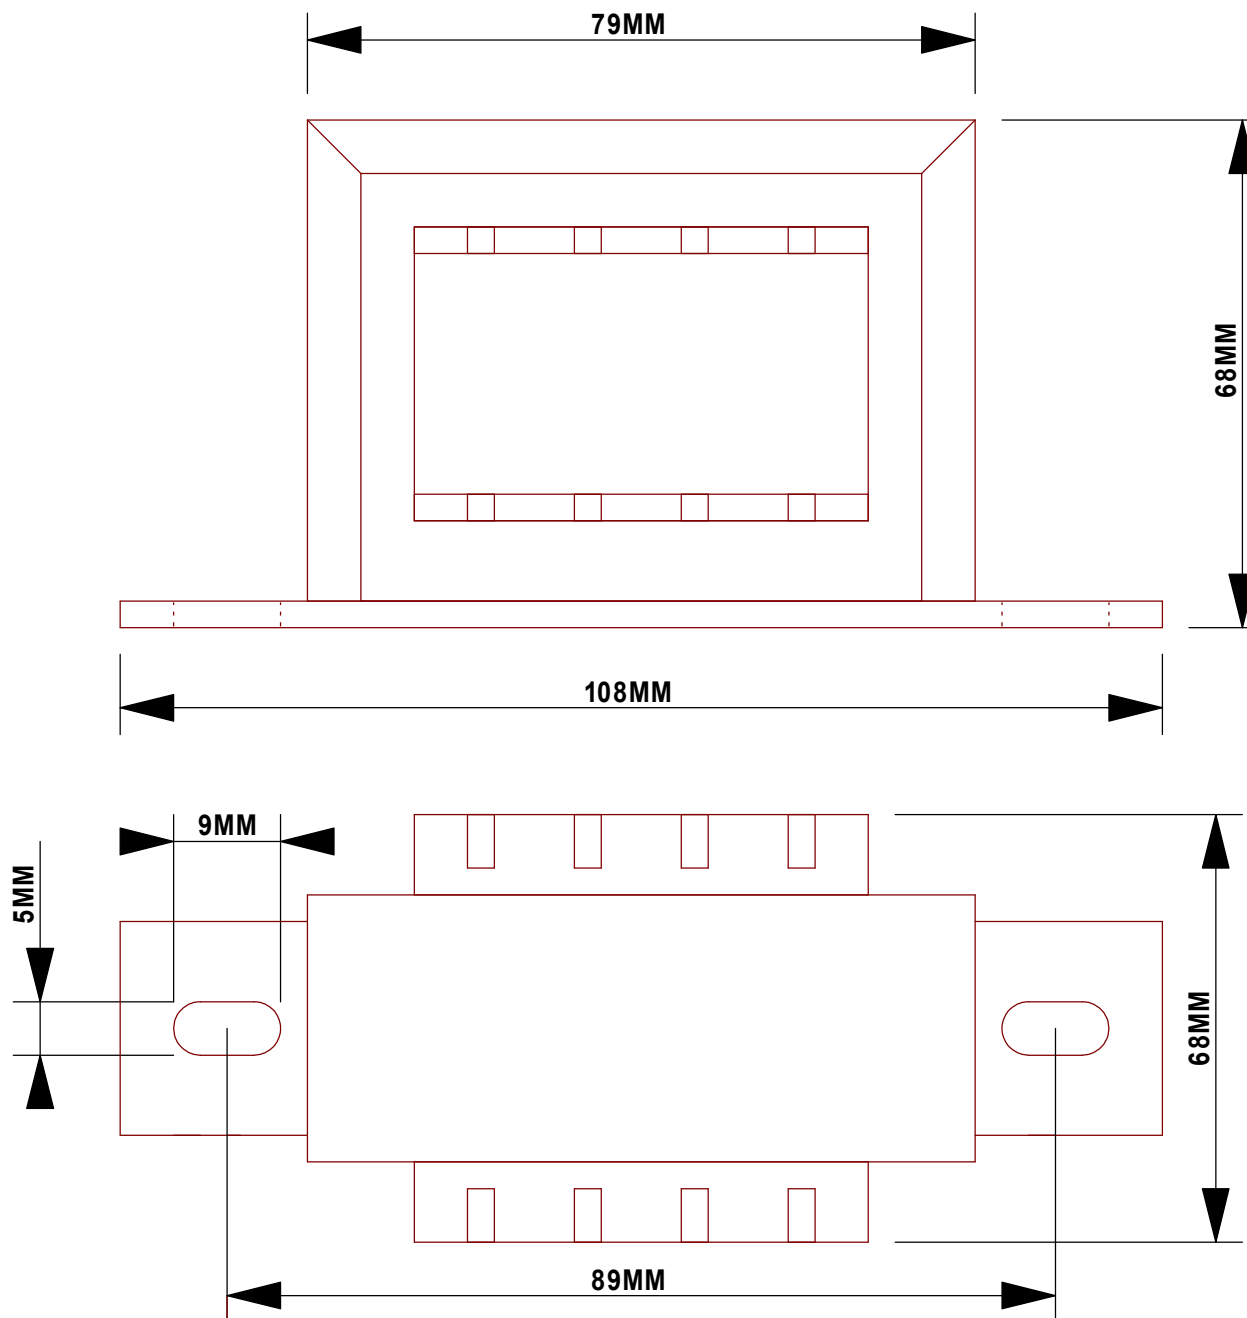

ESQUEMA DE LIGAÇÃO DO TRANSFORMADOR EM 220VCA

ESQUEMA DE LIGAÇÃO DO TRANSFORMADOR EM 380VCA

ESQUEMA DE LIGAÇÃO DO TRANSFORMADOR EM 440VCA

DIMENSÕES

CODIGO: 692401

DIMENSÕES

CODIGO: 932601

DIMENSÕES

CODIGO: 932701

DIMENSÕES

CODIGO: 1058801

DIMENSÕES

CODIGO: 932901

DIMENSÕES

CODIGO: 496501

DIMENSÕES

CODIGO: 1236901

DIMENSÕES

CODIGO: 574901