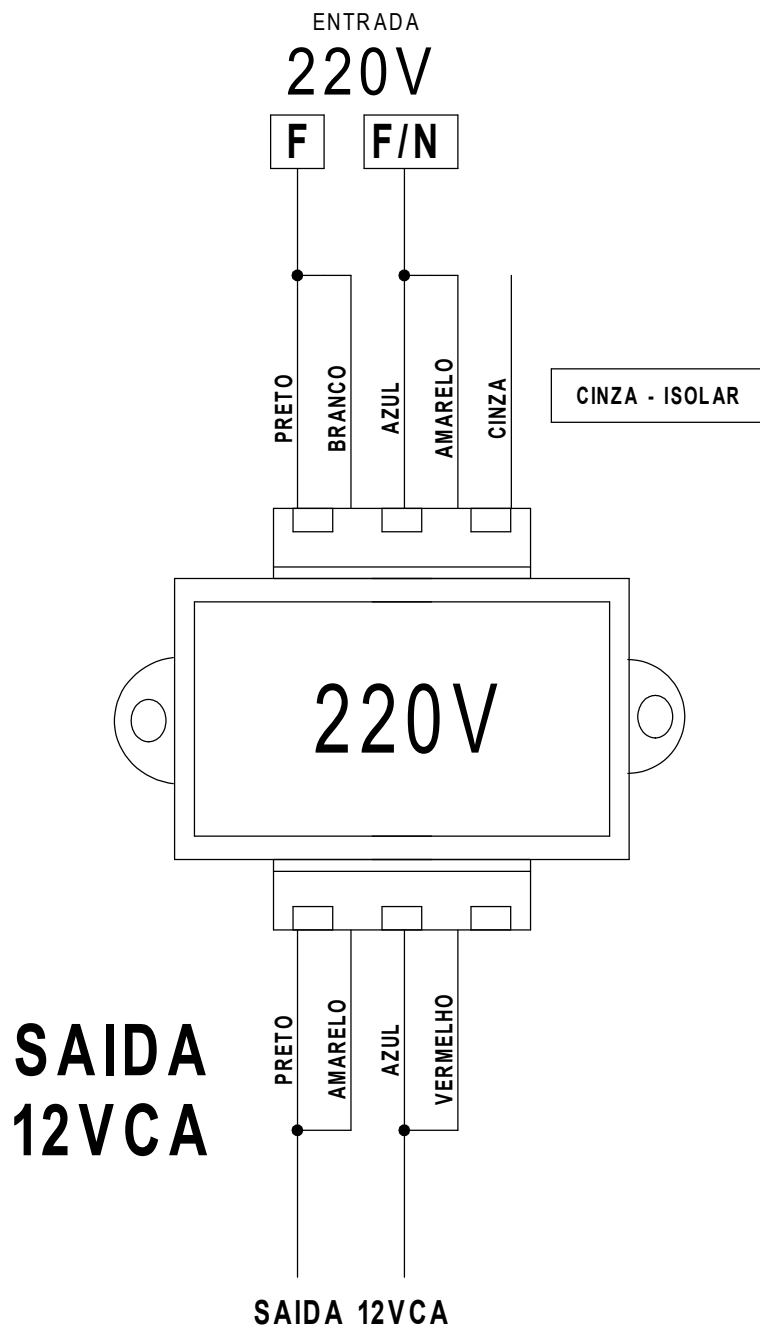

Brasiltec

Projeto:	JEFERSON RODE	Revisão:	BRUNO MARTINS	Aprovado:	CLEITON ROCHA	Desenho N :	006	Folha:	1	Total:	12
Data:	12/04/2019	Equipamento:	TRANSFORMADOR DE COMANDO	Cliente:	BRASILTEC	Status:	CONCLUÍDO				

ESQUEMA DE LIGAÇÃO DO TRANSFORMADOR EM 220VCA

ESQUEMA DE LIGAÇÃO DO TRANSFORMADOR EM 380VCA

ESQUEMA DE LIGAÇÃO DO TRANSFORMADOR EM 440VCA

DIMENSÕES

CODIGO: 692401

DIMENSÕES

CODIGO: 932601

DIMENSÕES

CODIGO: 932701

DIMENSÕES

CODIGO: 1058801

DIMENSÕES

CODIGO: 932901

DIMENSÕES

CODIGO: 496501

DIMENSÕES

CODIGO: 1236901

DIMENSÕES

CODIGO: 574901