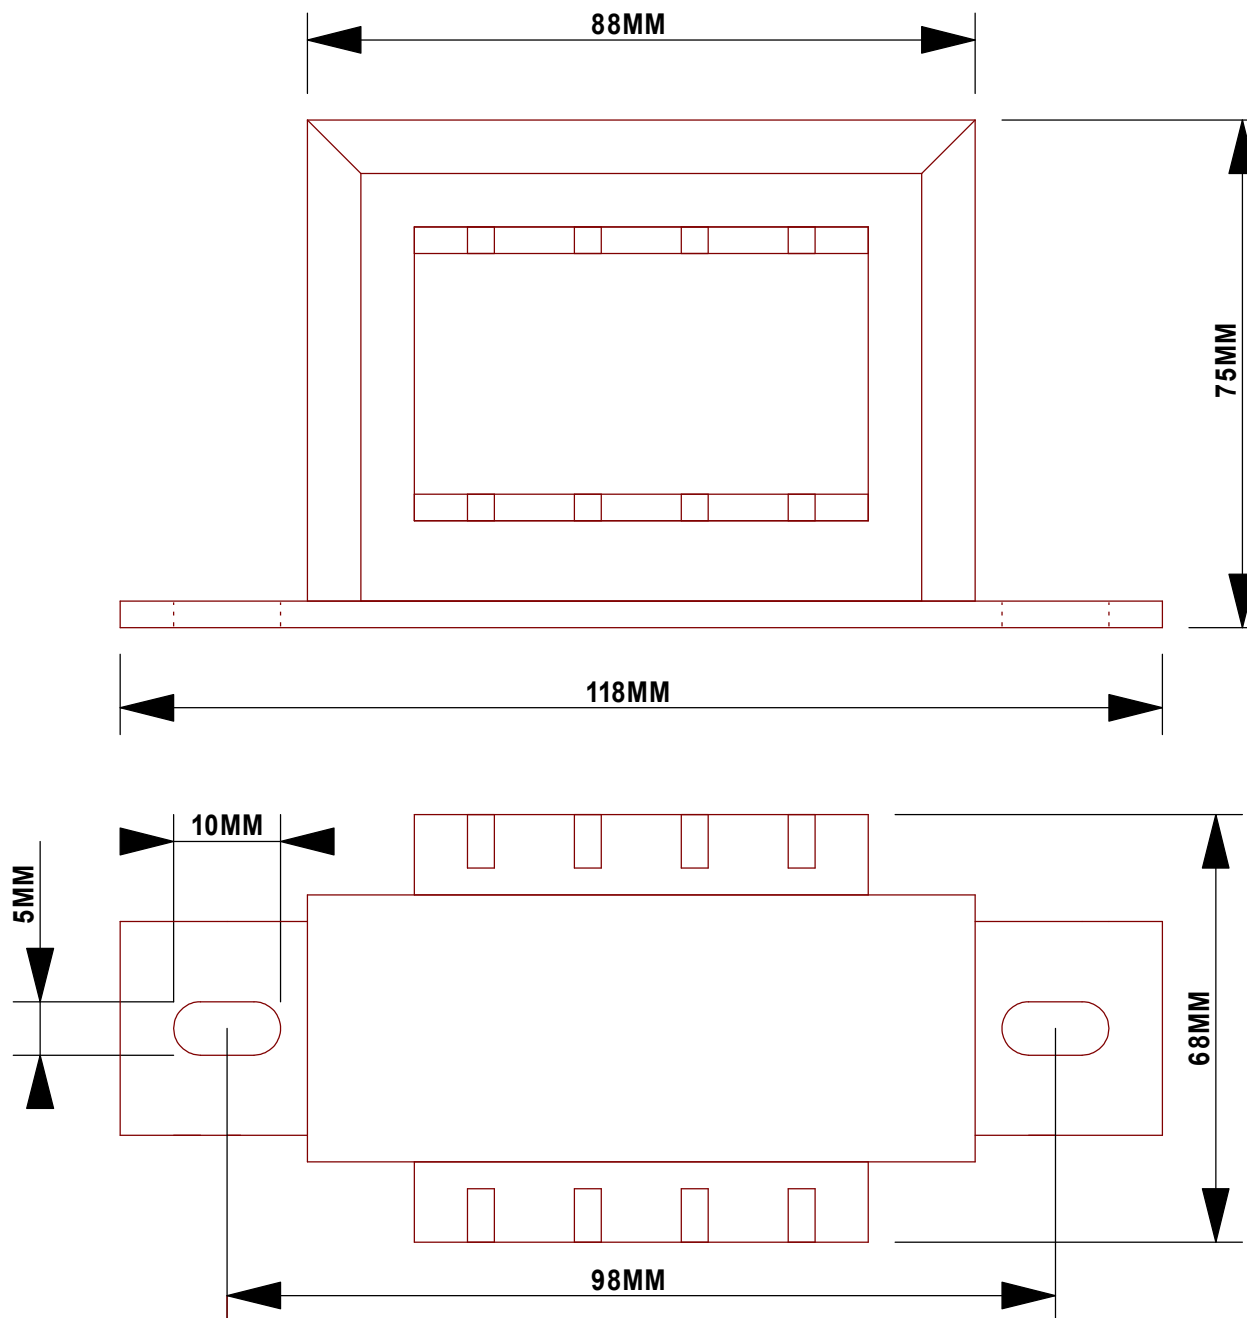

ESQUEMA DE LIGAÇÃO DO TRANSFORMADOR EM 220VCA

ESQUEMA DE LIGAÇÃO DO TRANSFORMADOR EM 380VCA

ESQUEMA DE LIGAÇÃO DO TRANSFORMADOR EM 440VCA

DIMENSÕES

CODIGO: 692401

DIMENSÕES

CODIGO: 932601

DIMENSÕES

CODIGO: 932701

DIMENSÕES

CODIGO: 1058801

DIMENSÕES

CODIGO: 932901

DIMENSÕES

CODIGO: 496501

DIMENSÕES

CODIGO: 1236901

DIMENSÕES

CODIGO: 574901