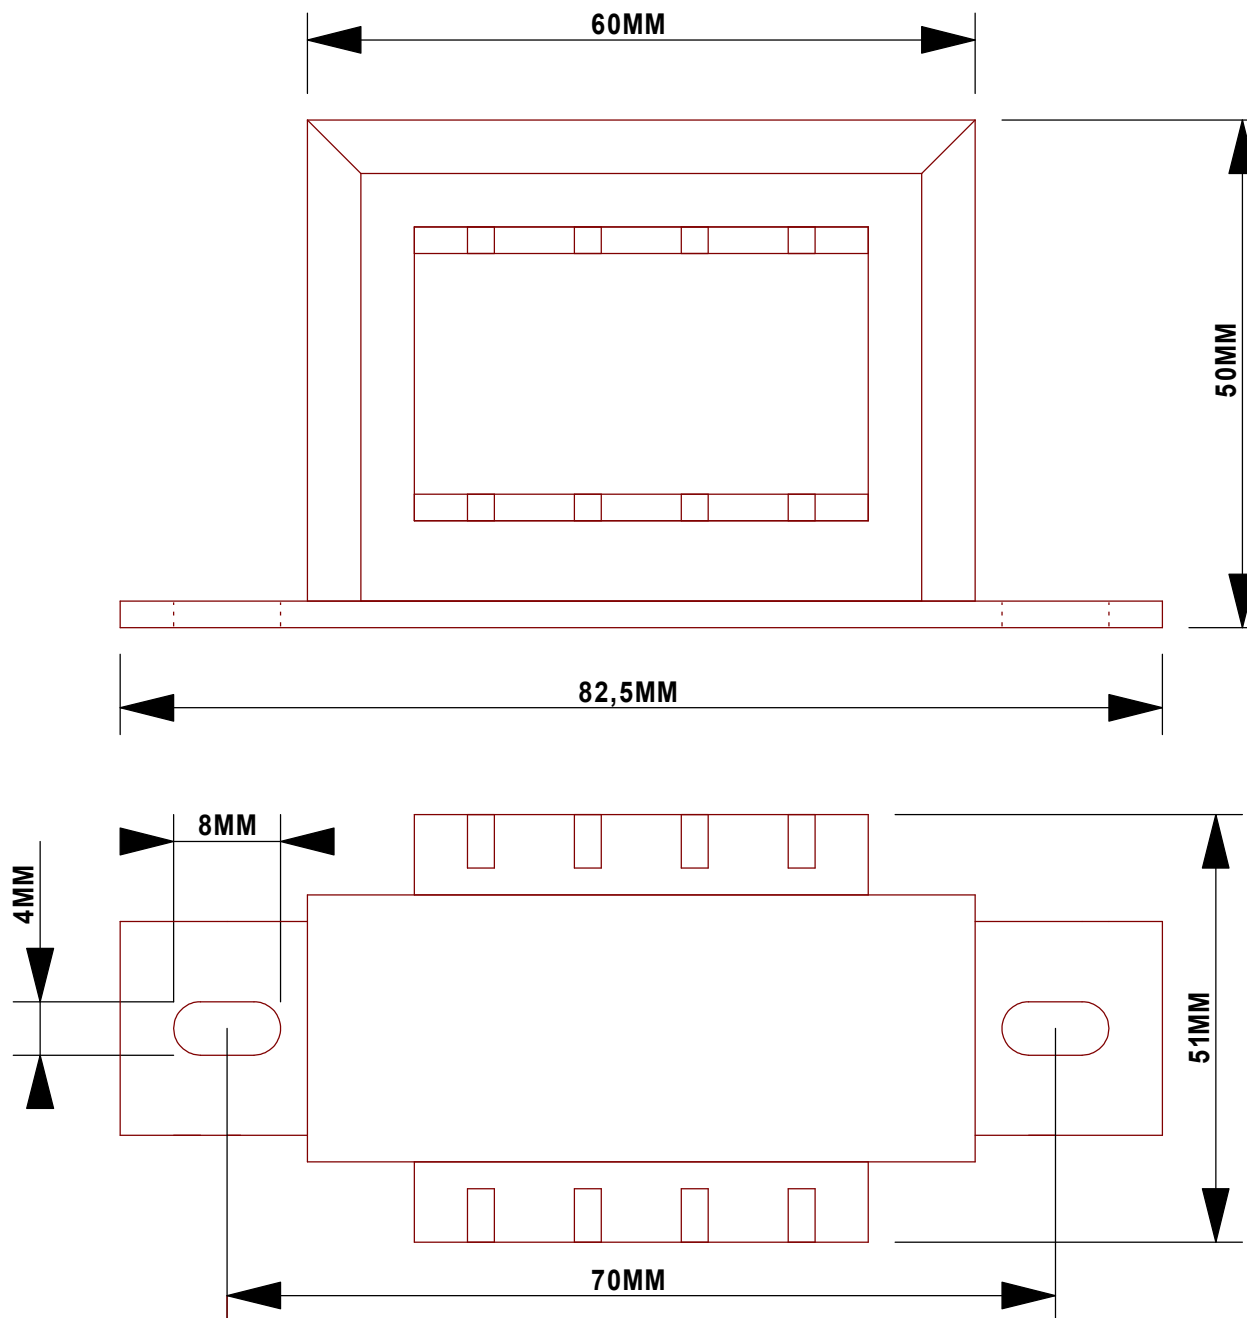

ESQUEMA DE LIGAÇÃO DO TRANSFORMADOR EM 220VCA

ESQUEMA DE LIGAÇÃO DO TRANSFORMADOR EM 380VCA

ESQUEMA DE LIGAÇÃO DO TRANSFORMADOR EM 440VCA

DIMENSÕES

CODIGO: 692401

DIMENSÕES

CODIGO: 932601

DIMENSÕES

CODIGO: 932701

DIMENSÕES

CODIGO: 1058801

DIMENSÕES

CODIGO: 932901

DIMENSÕES

CODIGO: 496501

DIMENSÕES

CODIGO: 1236901

DIMENSÕES

CODIGO: 574901