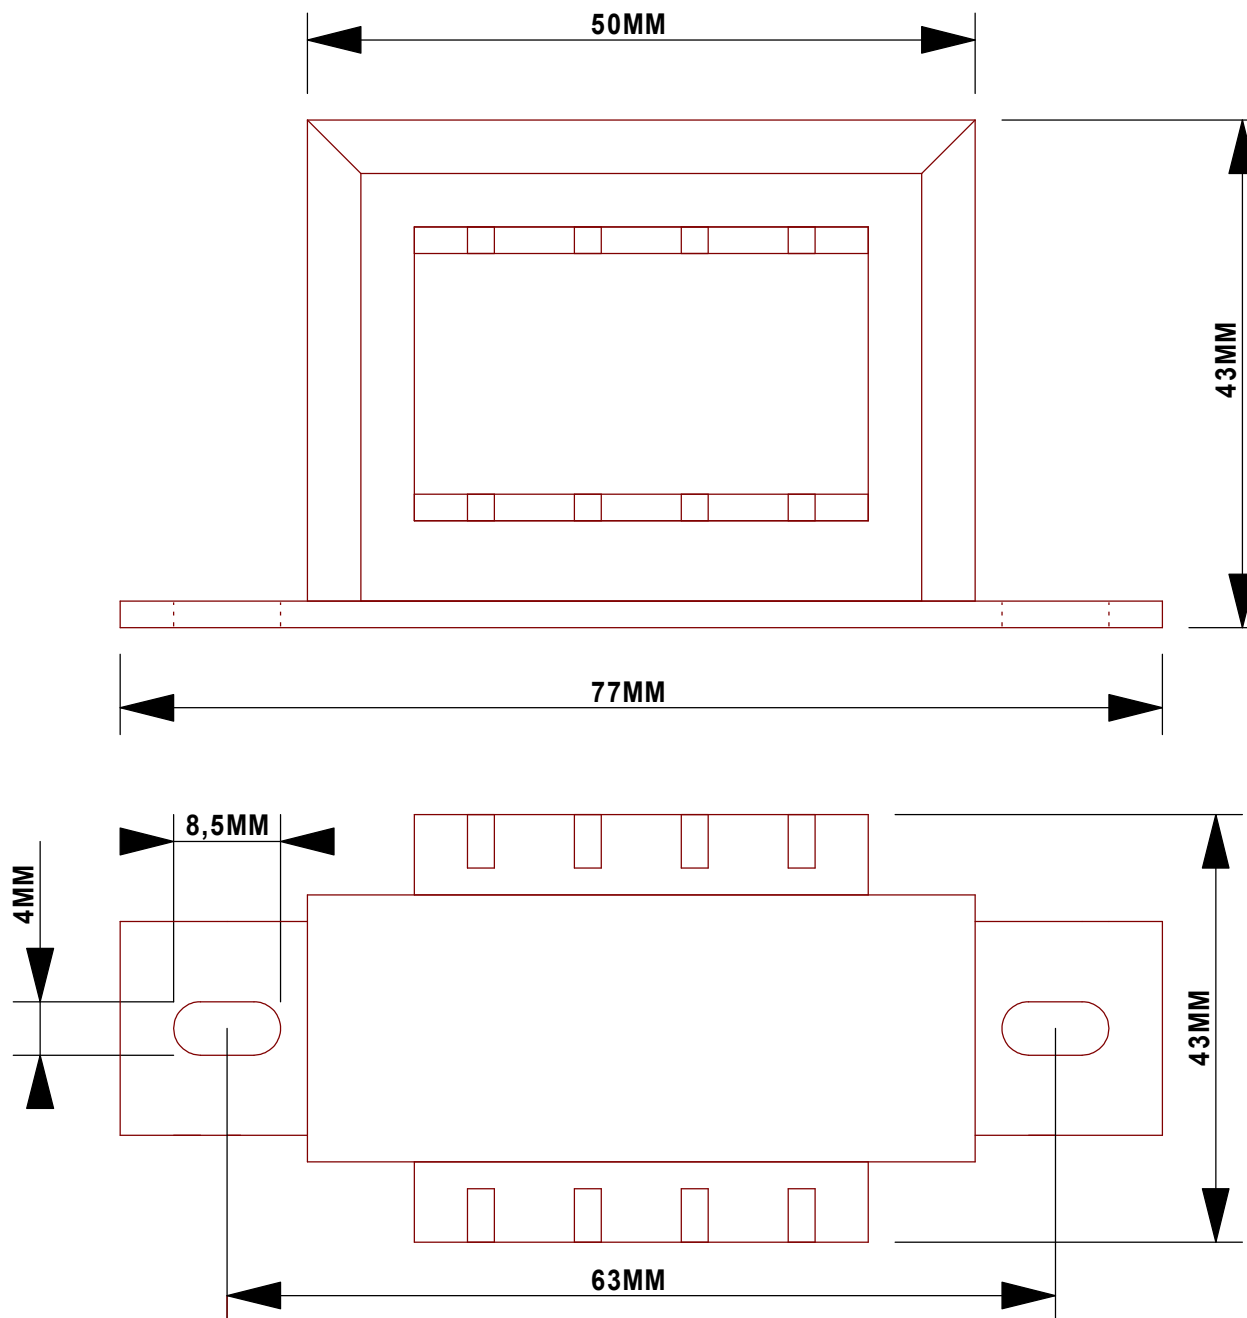

ESQUEMA DE LIGAÇÃO DO TRANSFORMADOR EM 220VCA

ESQUEMA DE LIGAÇÃO DO TRANSFORMADOR EM 380VCA

ESQUEMA DE LIGAÇÃO DO TRANSFORMADOR EM 440VCA

DIMENSÕES

CODIGO: 692401

DIMENSÕES

CODIGO: 932601

DIMENSÕES

CODIGO: 932701

DIMENSÕES

CODIGO: 1058801

DIMENSÕES

CODIGO: 932901

DIMENSÕES

CODIGO: 496501

DIMENSÕES

CODIGO: 1236901

DIMENSÕES

CODIGO: 574901