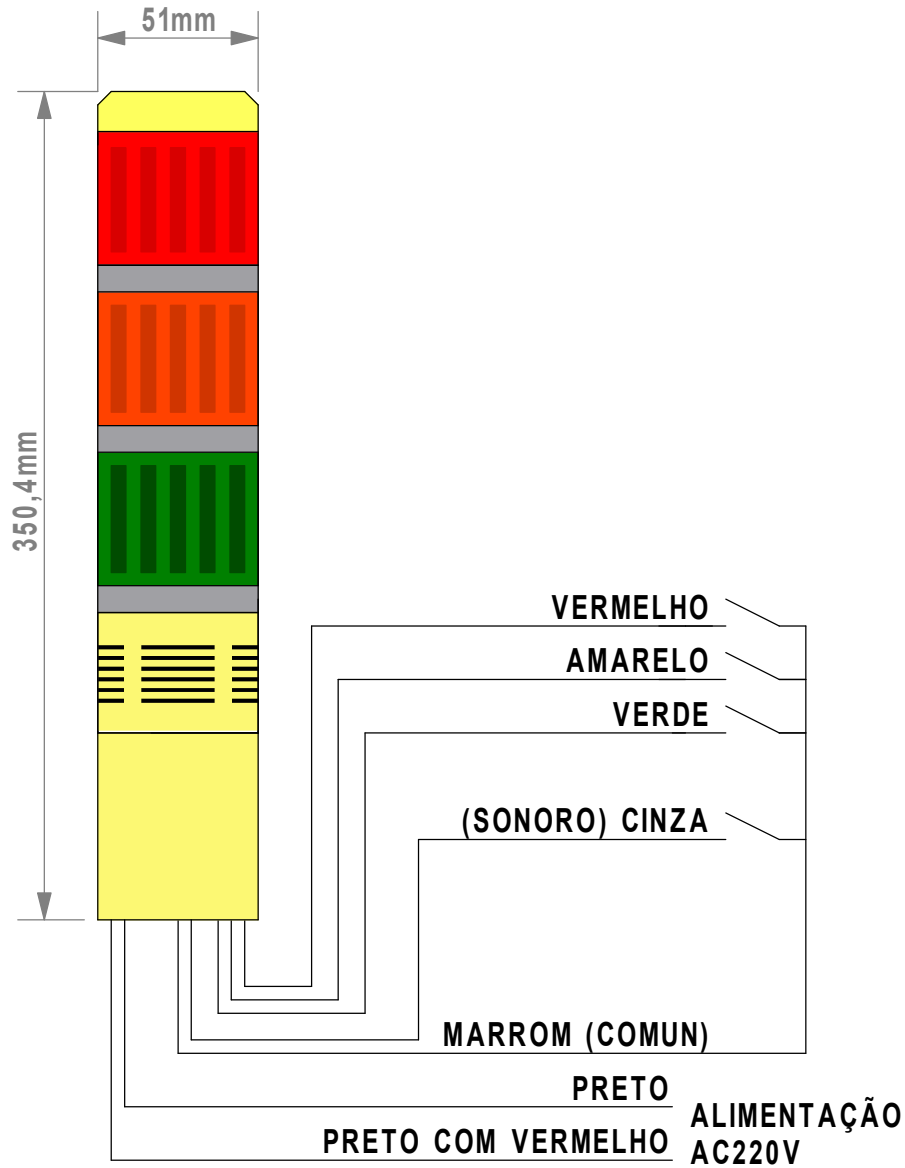

Modelo: 595501	Tensão: AC220V
Pisca: COM	Som: SEM
Quant.Cores: 3	

Modelo: 786101	Tensão: DC24V
Pisca: SEM	Som: COM
Quant.Cores: 3	

Modelo: 595701	Tensão: AC220V
Pisca: SEM	Som: COM
Quant.Cores: 3	

Modelo: 785901	Tensão: DC24V
Pisca: COM	Som: COM
Quant.Cores: 3	

Modelo: 595901	Tensão: AC220V	
Pisca: COM	Som: COM	Quant.Cores: 3

Modelo:	1091501	Tensão:	DC24V
Pisca:	SEM	Som:	SEM
		Quant.Cores:	4

VERMELHO
AMARELO
VERDE
AZUL

(-) ALIMENTAÇÃO
CINZA (+) DC24V

CONJUNTO DE FIXAÇÃO