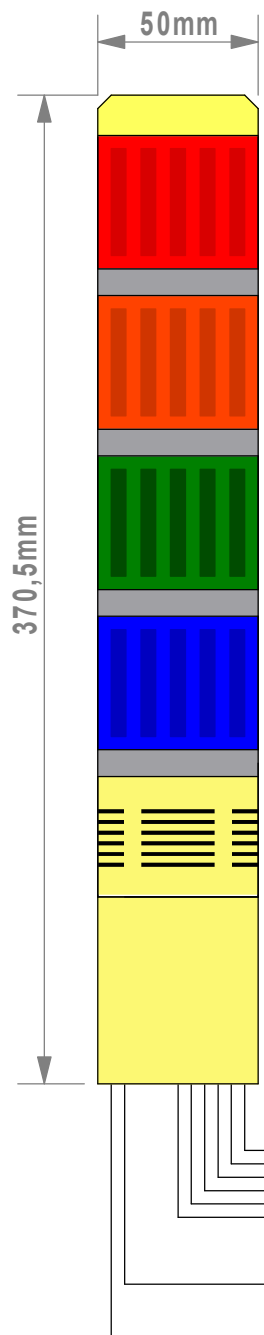

Modelo: 1090901	Tensão: DC24V	
Pisca: COM	Som: COM	Quant.Cores: 4

CONJUNTO DE FIXAÇÃO