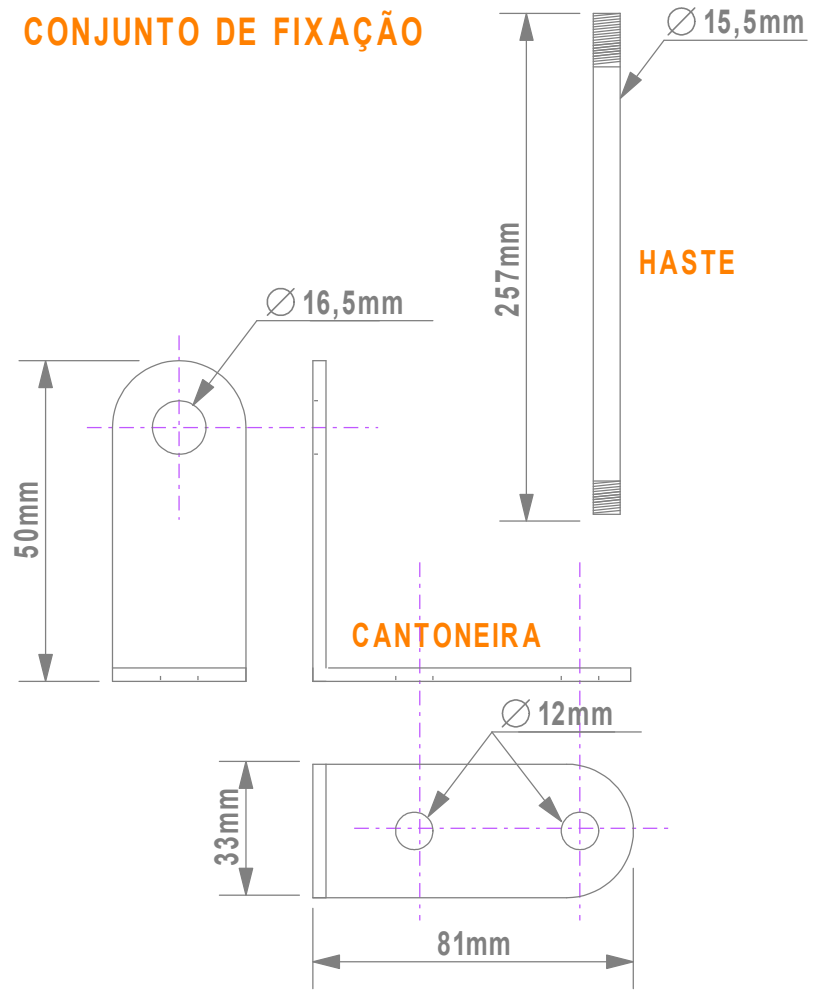

VERMELHO (+)
CINZA (-) ALIMENTAÇÃO
DC24V

CONJUNTO DE FIXAÇÃO

Modelo:	1179501	Tensão:	220VCA
Pisca:	SEM	Som:	SEM
		Quant.Cores:	1

VERMELHO
CINZA **ALIMENTAÇÃO**
220VCA

Modelo: **1179701** Tensão: **220VCA**