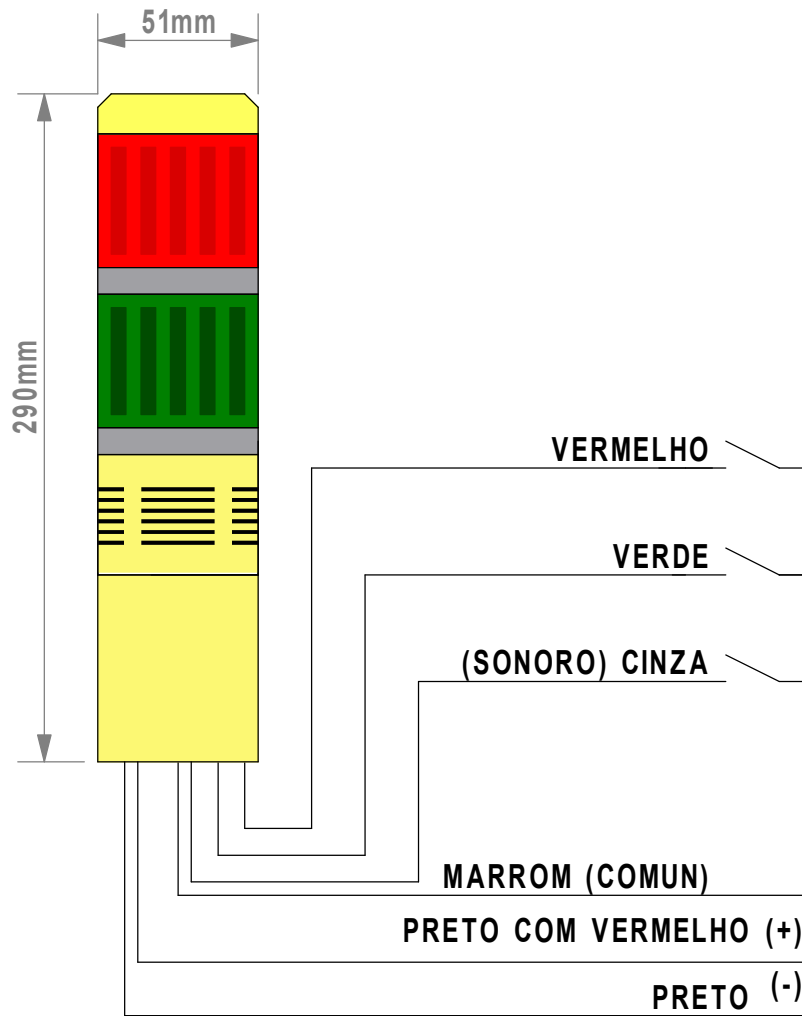

Modelo: 785601	Tensão: DC24V	
Pisca: COM	Som: SEM	Quant.Cores: 2

Modelo: 595401	Tensão: AC220V	
Pisca: COM	Som: SEM	Quant.Cores: 2

Modelo: 785701	Tensão: DC24V
Pisca: SEM	Som: COM
Quant.Cores: 2	

Modelo: 595601	Tensão: AC220V
Pisca: SEM	Som: COM
Quant.Cores: 2	

Modelo: 785501	Tensão: DC24V
Pisca: COM	Som: COM
Quant.Cores: 2	

ALIMENTAÇÃO
DC24V

CONJUNTO DE FIXAÇÃO

Modelo: 595801	Tensão: AC220V
Pisca: COM	Som: COM
Quant.Cores: 2	

CONJUNTO DE FIXAÇÃO

Modelo: 786201	Tensão: DC24V
Pisca: SEM	Som: SEM
Quant.Cores: 3	

Modelo: **595301** Tensão: **AC220V**

Pisca: **SEM** Som: **SEM** Quant.Cores: **3**

CONJUNTO DE FIXAÇÃO

Modelo: 786001	Tensão: DC24V	
Pisca: COM	Som: SEM	Quant.Cores: 3

ALIMENTAÇÃO
DC24V

CONJUNTO DE FIXAÇÃO