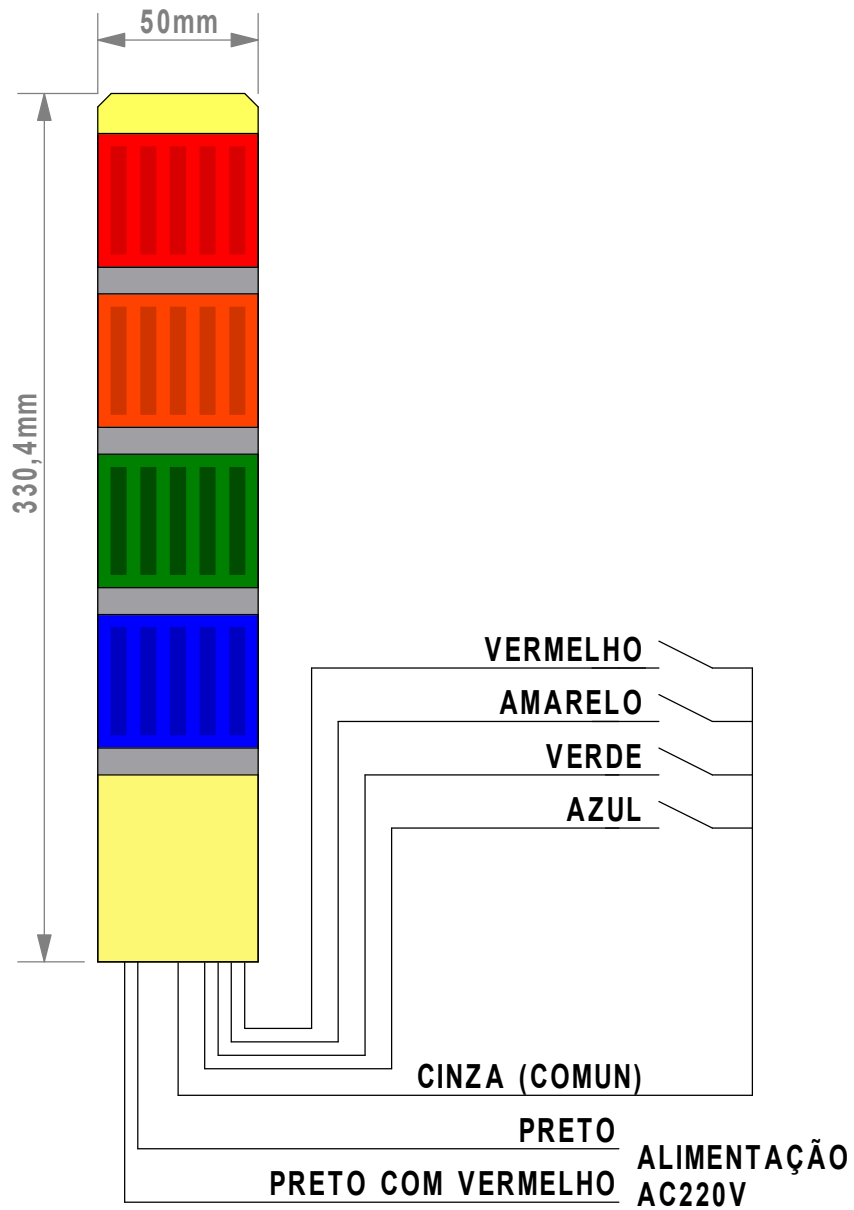

Modelo:	1091001	Tensão:	AC220V
Pisca:	COM	Som:	SEM
		Quant.Cores:	4