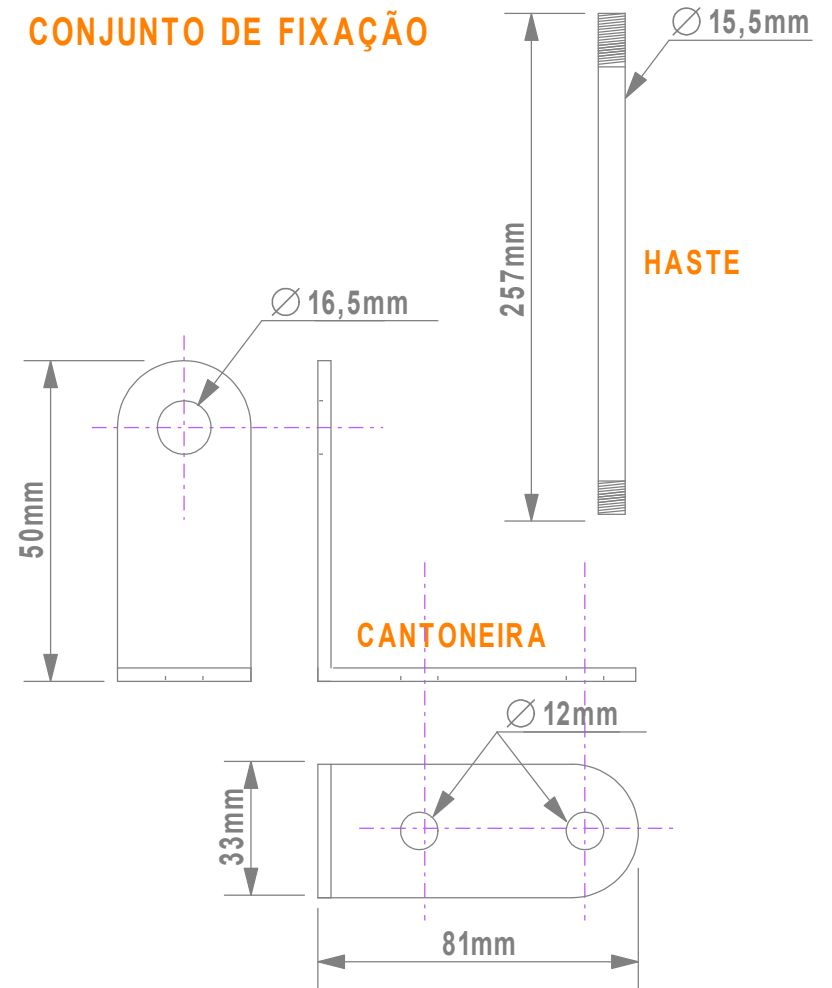

PISCA
VERMELHO
CINZA

CONJUNTO DE FIXAÇÃO

Modelo:	1180101	Tensão:	220VCA
Pisca:	COM	Som:	COM
		Quant.Cores:	1

CONJUNTO DE FIXAÇÃO

Modelo: 1180001	Tensão: DC24V
Pisca: COM	Som: COM
Quant.Cores: 1	

CONJUNTO DE FIXAÇÃO