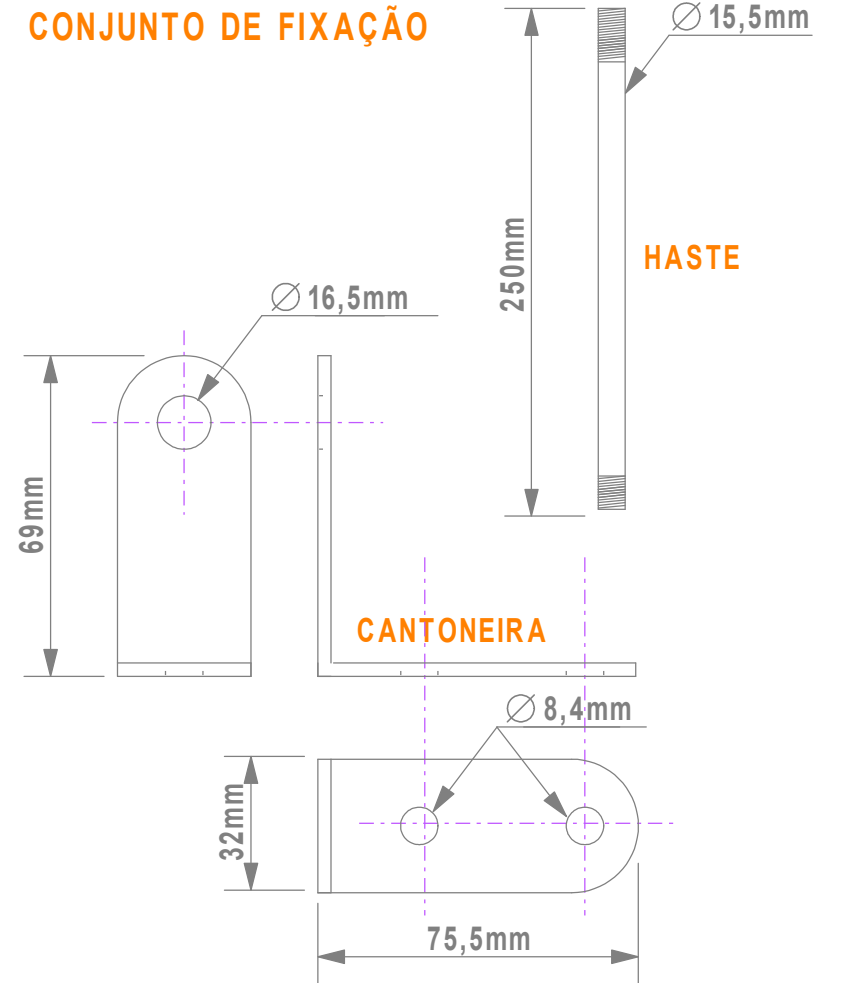

Modelo: 595901	Tensão: AC220V	
Pisca: COM	Som: COM	Quant.Cores: 3