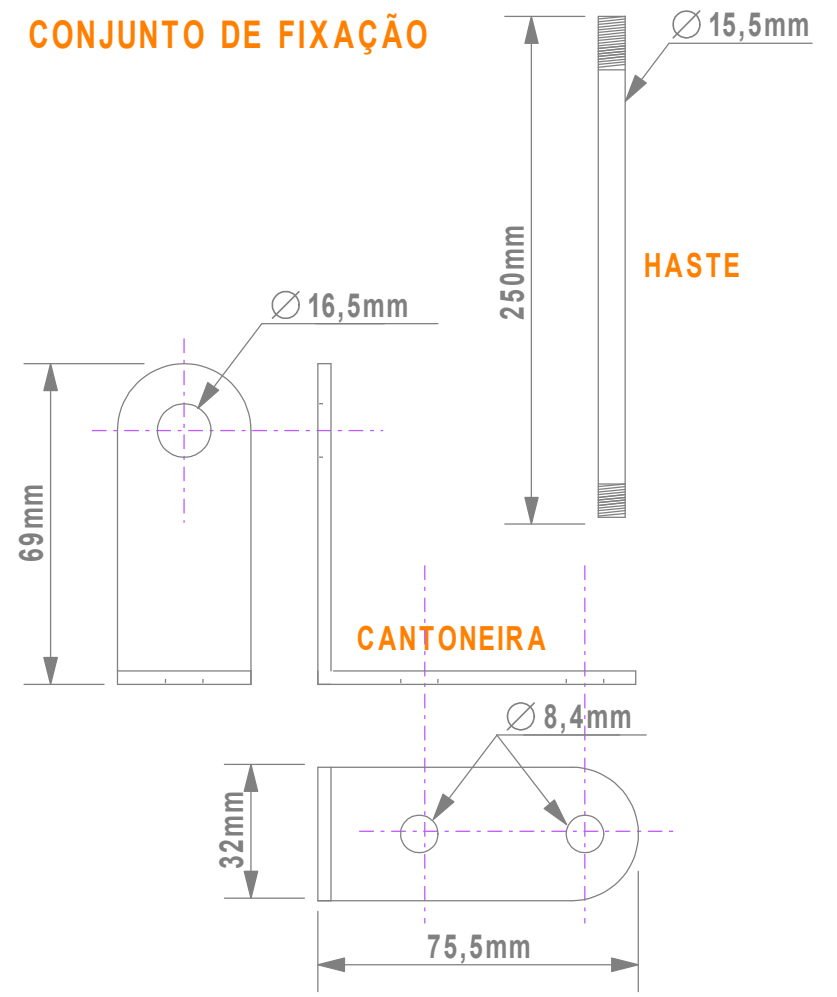

Modelo: **595301** Tensão: **AC220V**

Pisca: **SEM** Som: **SEM** Quant.Cores: **3**

CONJUNTO DE FIXAÇÃO

Modelo: 786001	Tensão: DC24V	
Pisca: COM	Som: SEM	Quant.Cores: 3

ALIMENTAÇÃO
DC24V

CONJUNTO DE FIXAÇÃO