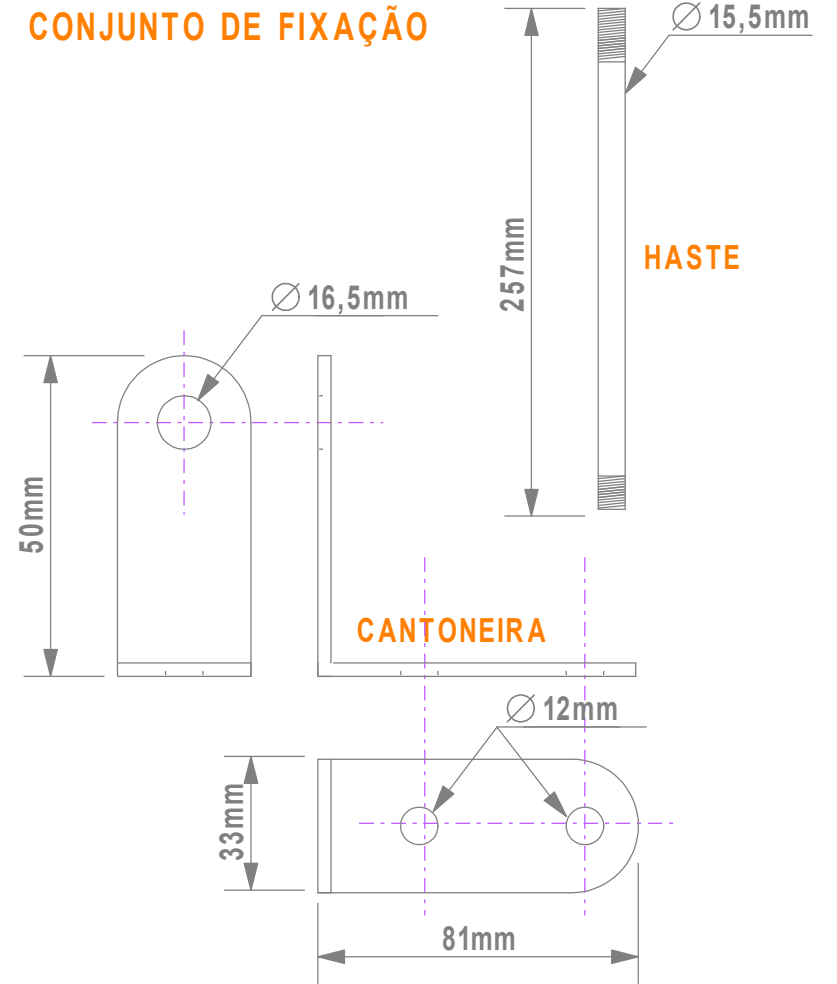

Modelo: 1179801	Tensão: DC24V
Pisca: SEM	Som: COM
Quant.Cores: 1