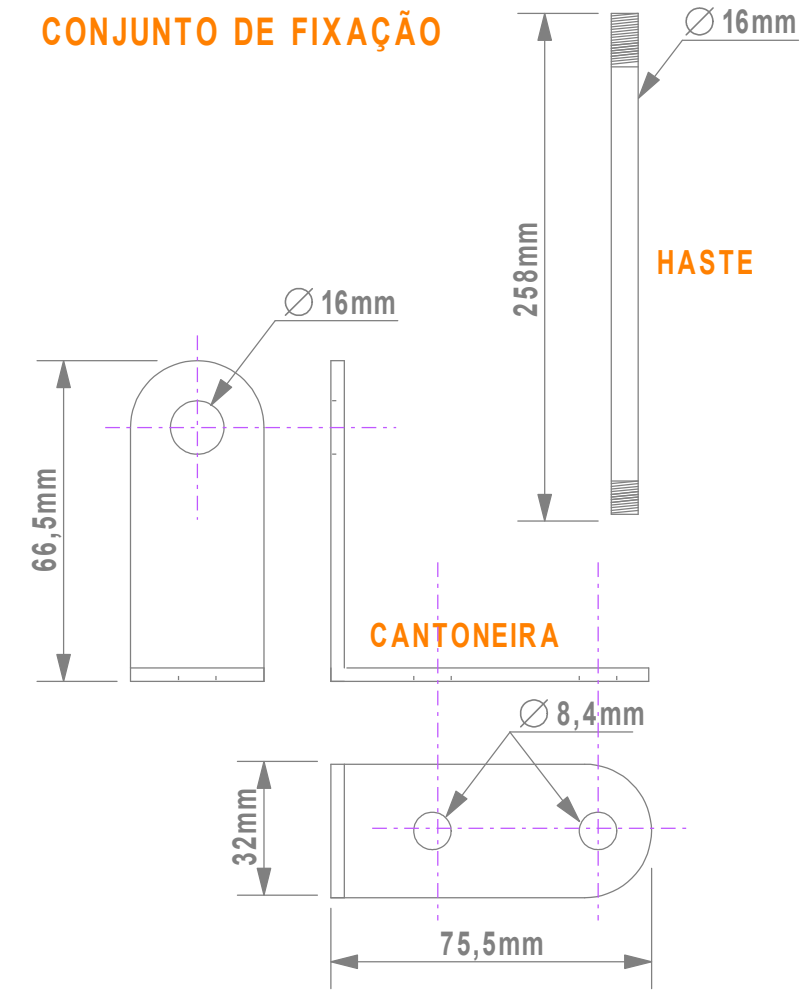

CONJUNTO DE FIXAÇÃO