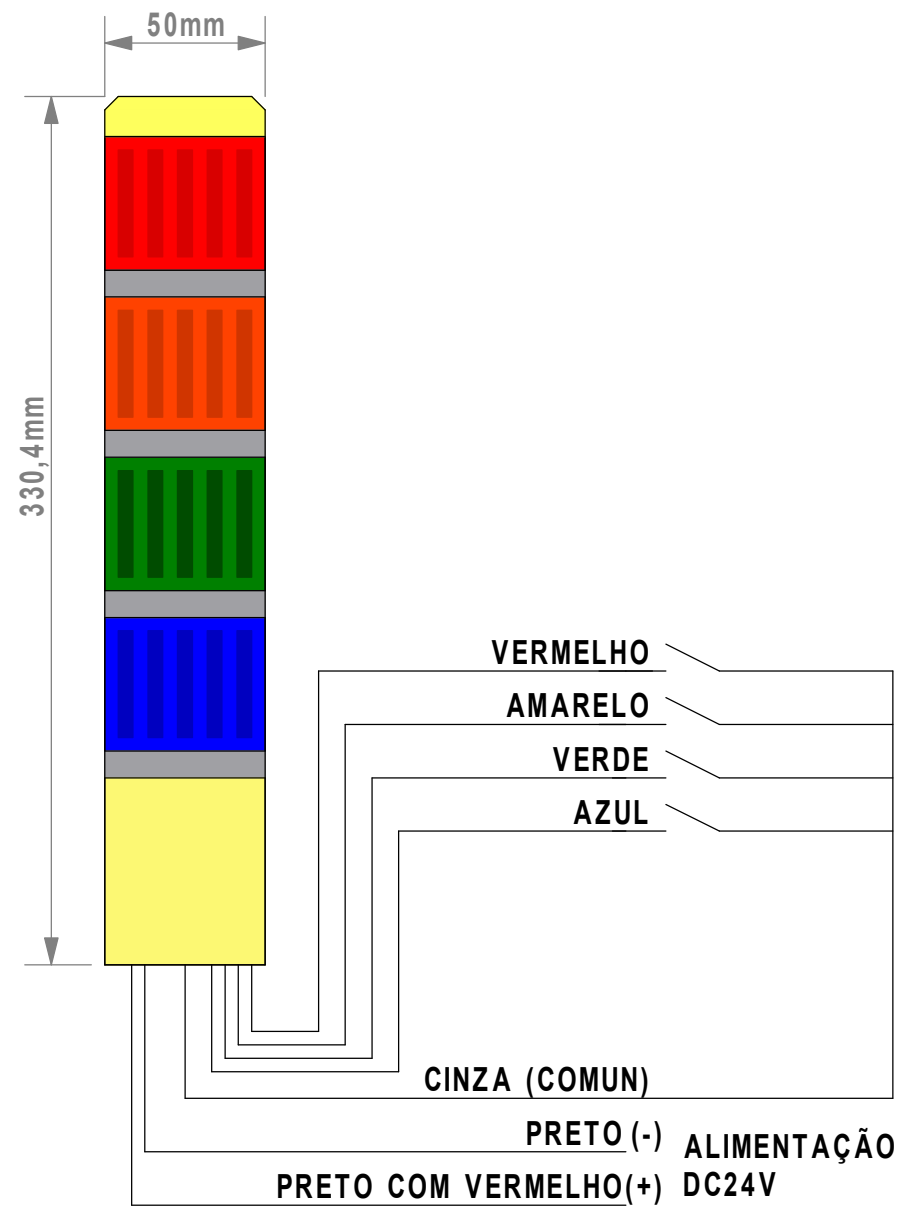

Modelo: 595901	Tensão: AC220V	
Pisca: COM	Som: COM	Quant.Cores: 3

Modelo:	1091501	Tensão:	DC24V
Pisca:	SEM	Som:	SEM
		Quant.Cores:	4

VERMELHO
AMARELO
VERDE
AZUL

(-) ALIMENTAÇÃO
CINZA (+) DC24V

CONJUNTO DE FIXAÇÃO

Modelo: 1091401	Tensão: AC220V	
Pisca: SEM	Som: SEM	Quant.Cores: 4

VERMELHO
AMARELO
VERDE
AZUL

ALIMENTAÇÃO
AC220V
CINZA

CONJUNTO DE FIXAÇÃO

Modelo: 1091101	Tensão: DC24V	
Pisca: COM	Som: SEM	Quant.Cores: 4