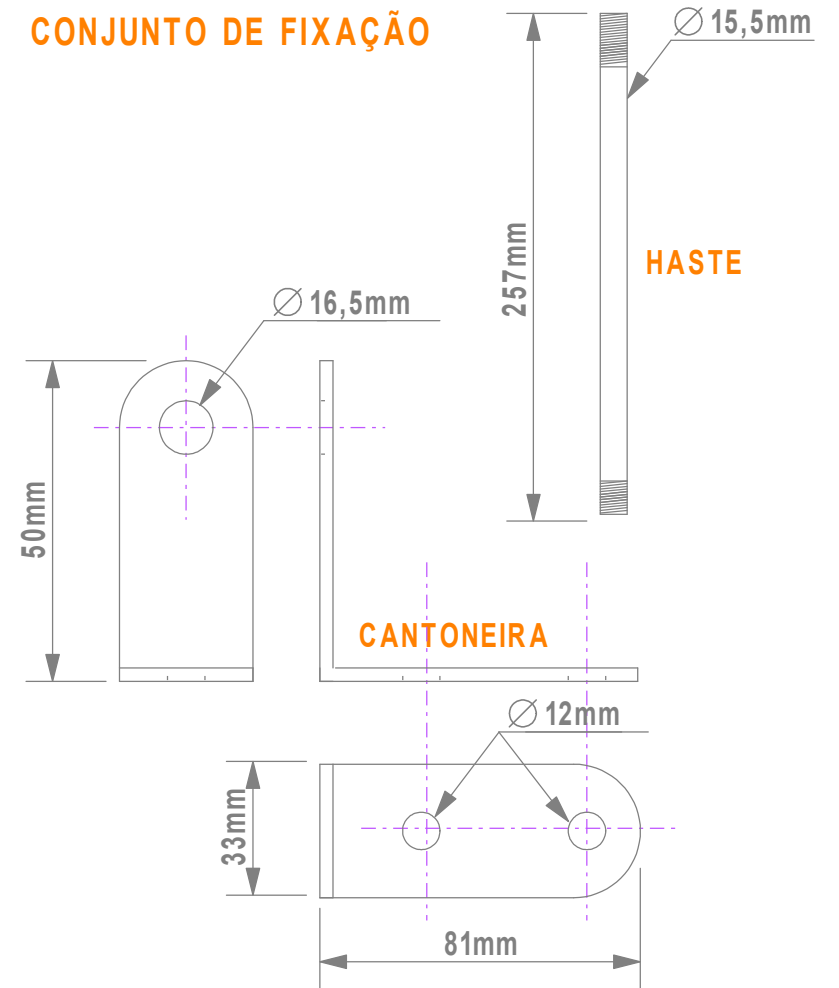

PISCA
VERMELHO
CINZA

CONJUNTO DE FIXAÇÃO

Modelo:	1180101	Tensão:	220VCA
Pisca:	COM	Som:	COM
		Quant.Cores:	1

CONJUNTO DE FIXAÇÃO

Modelo: 1180001	Tensão: DC24V
Pisca: COM	Som: COM
Quant.Cores: 1	

CONJUNTO DE FIXAÇÃO