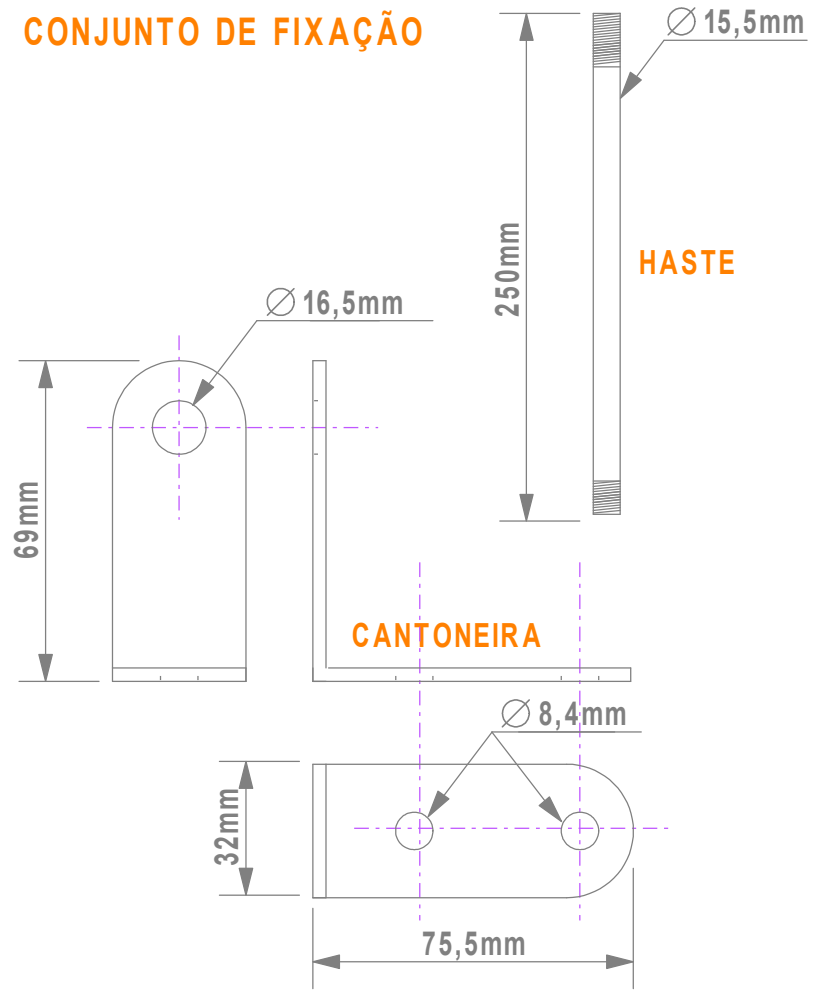

Modelo: 785801	Tensão: DC24V
Pisca: SEM	Som: SEM
Quant.Cores: 2