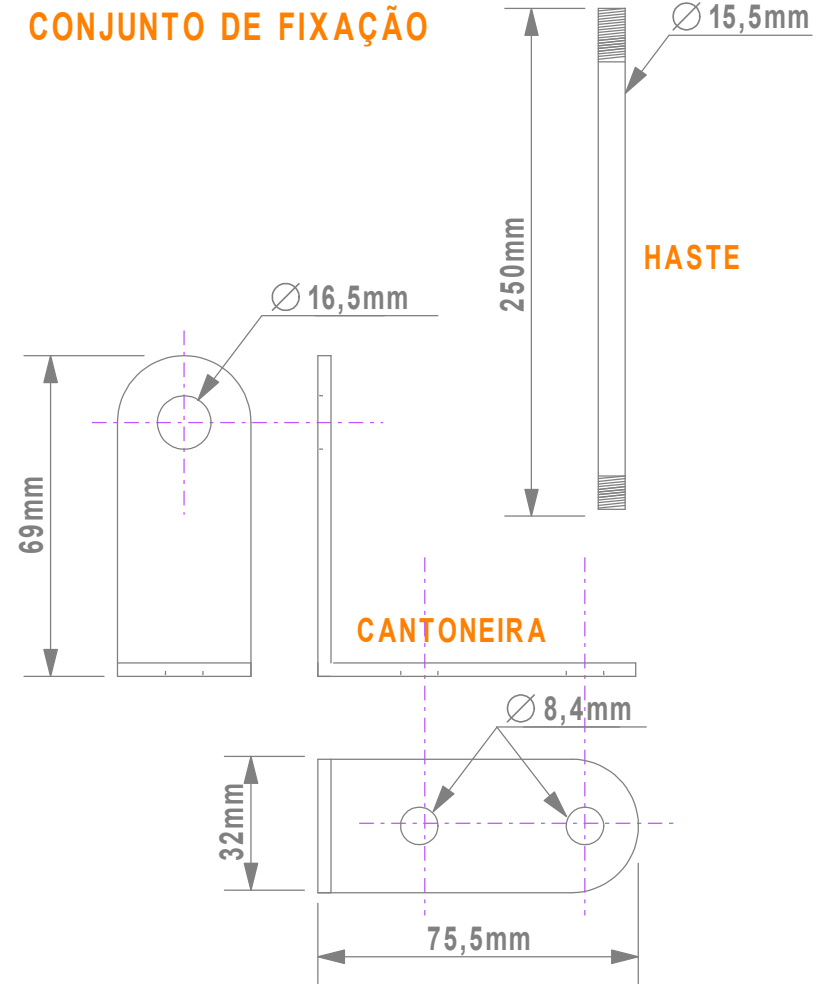

Modelo: 595501	Tensão: AC220V
Pisca: COM	Som: SEM
Quant.Cores: 3