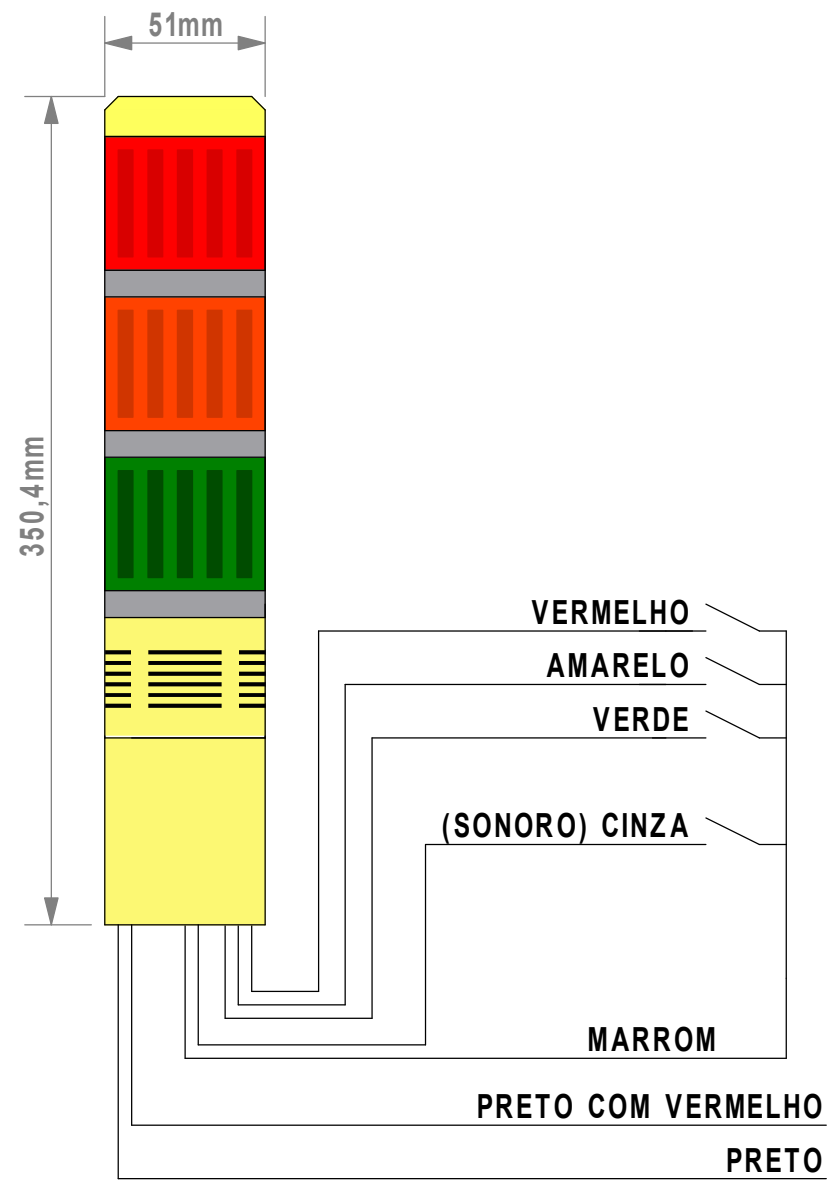

Modelo: 595701	Tensão: AC220V
Pisca: SEM	Som: COM
Quant.Cores: 3