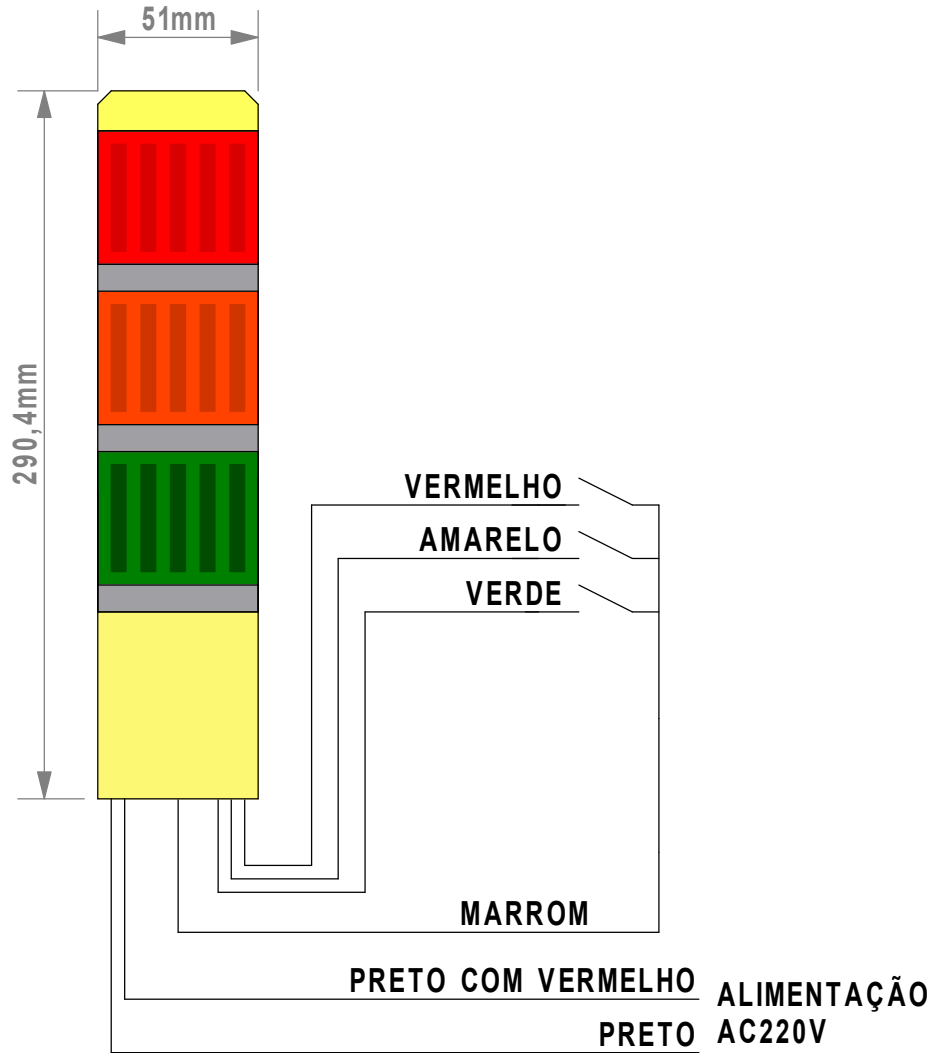

Modelo: 595501	Tensão: AC220V
Pisca: COM	Som: SEM
Quant.Cores: 3