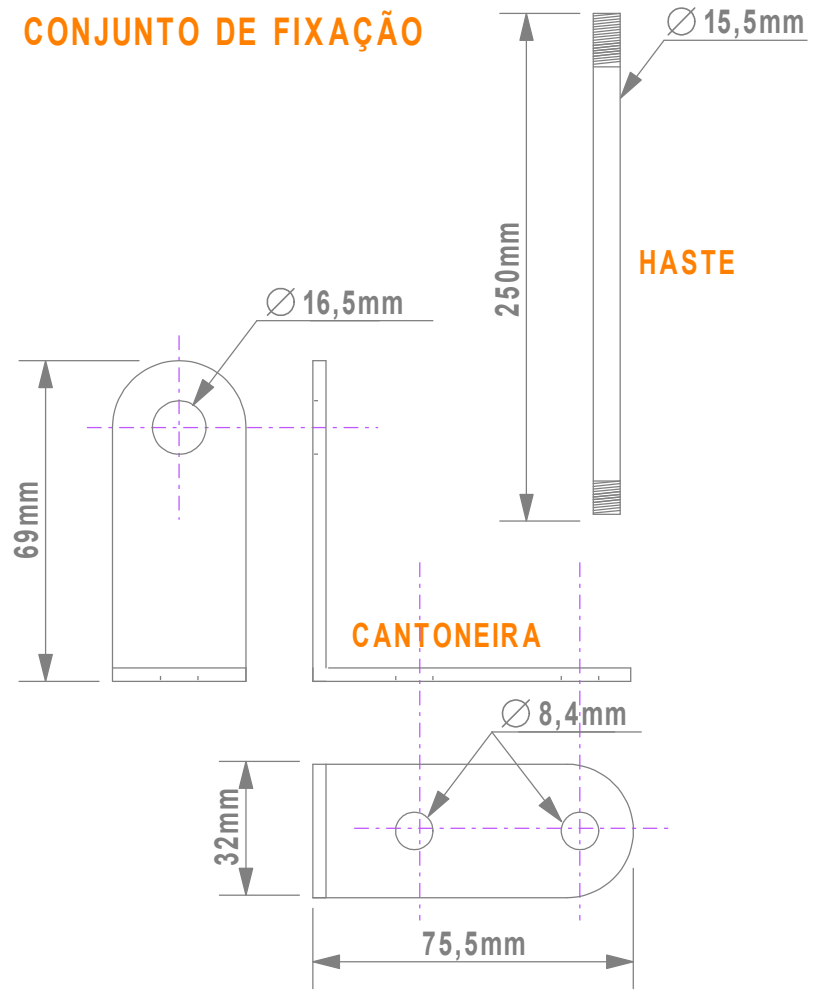

Modelo: 1179801	Tensão: DC24V
Pisca: SEM	Som: COM
Quant.Cores: 1	

Modelo: 1179901	Tensão: 220VCA
Pisca: SEM	Som: COM
Quant.Cores: 1	

Modelo: 785801	Tensão: DC24V
Pisca: SEM	Som: SEM
Quant.Cores: 2	

Modelo: 595201	Tensão: AC220V
Pisca: SEM	Som: SEM
Quant.Cores: 2	