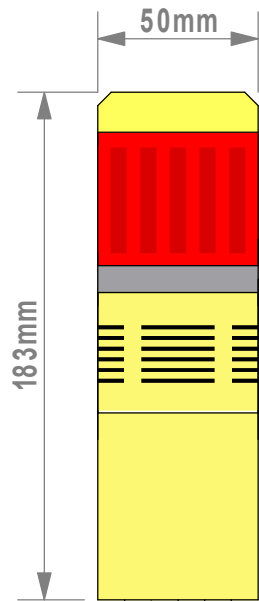

Modelo:	1180101	Tensão:	220VCA
Pisca:	COM	Som:	COM
		Quant.Cores:	1