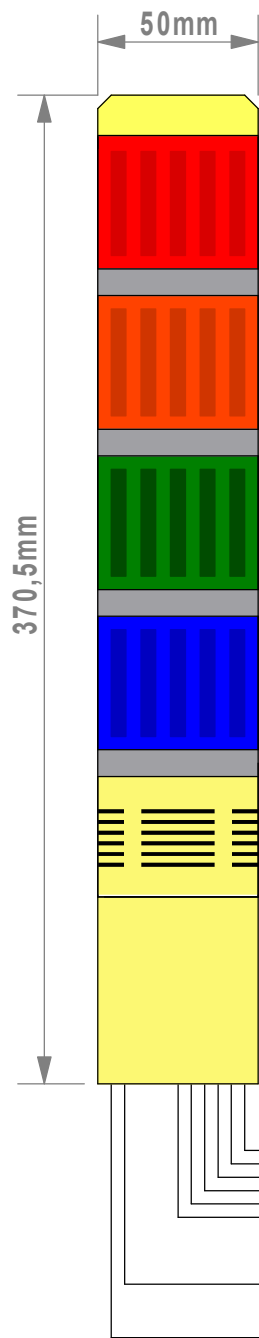

Modelo: 1090801	Tensão: AC220V	
Pisca: COM	Som: COM	Quant.Cores: 4

CONJUNTO DE FIXAÇÃO