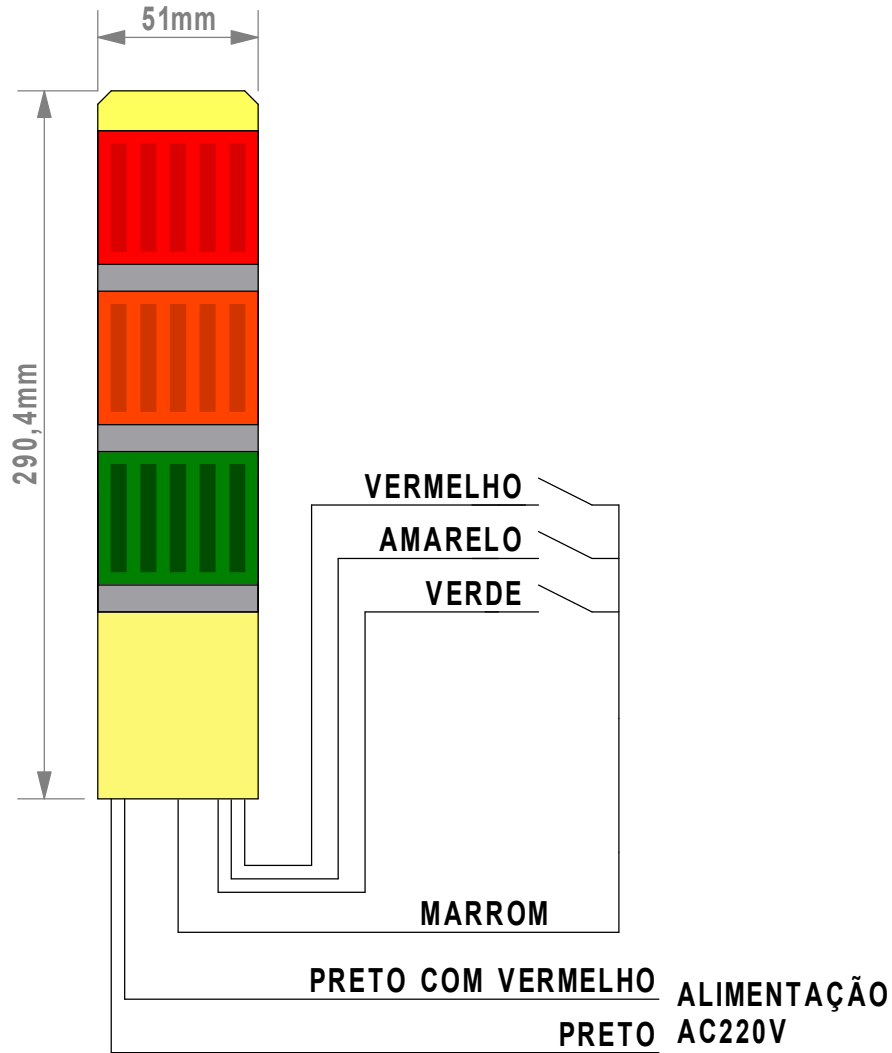

Modelo: **595301** Tensão: **AC220V**

Pisca: **SEM** Som: **SEM** Quant.Cores: **3**