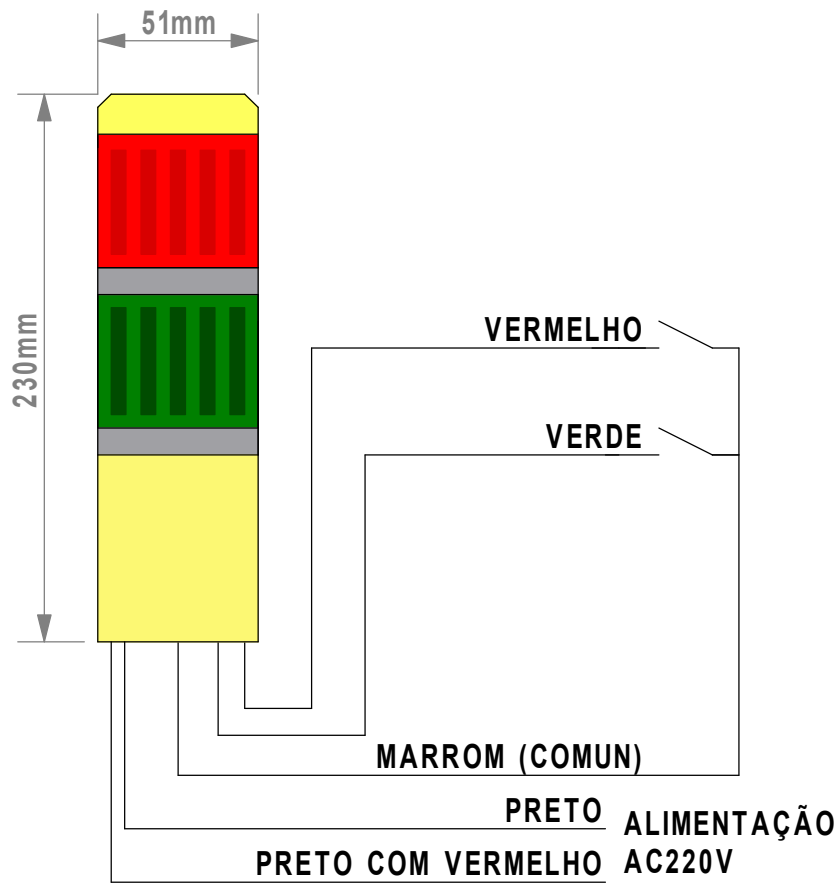

Modelo: 595401	Tensão: AC220V	
Pisca: COM	Som: SEM	Quant.Cores: 2