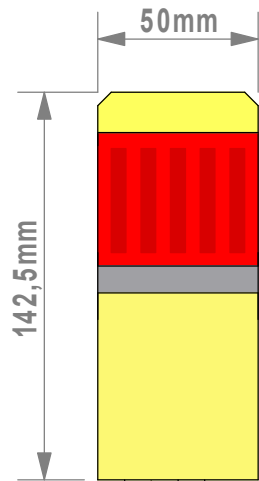

Modelo: **1179701** Tensão: **220VCA**

Pisca: **COM** Som: **SEM** Quant.Cores: **1**