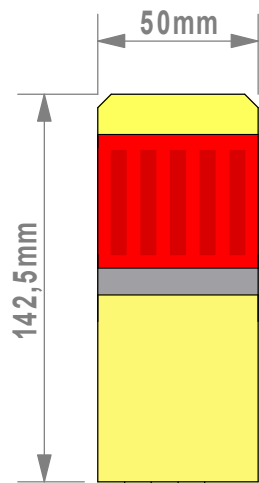

Pisca: **COM** Som: **SEM** Quant.Cores: **1**

ALIMENTAÇÃO
PRETO+PRETO 220VCA

VERMELHO
CINZA PISCA

CONJUNTO DE FIXAÇÃO

Modelo: 1179601	Tensão: DC24V
Pisca: COM	Som: SEM
Quant.Cores: 1	

ALIMENTAÇÃO
DC24V
PRETO+PRETO