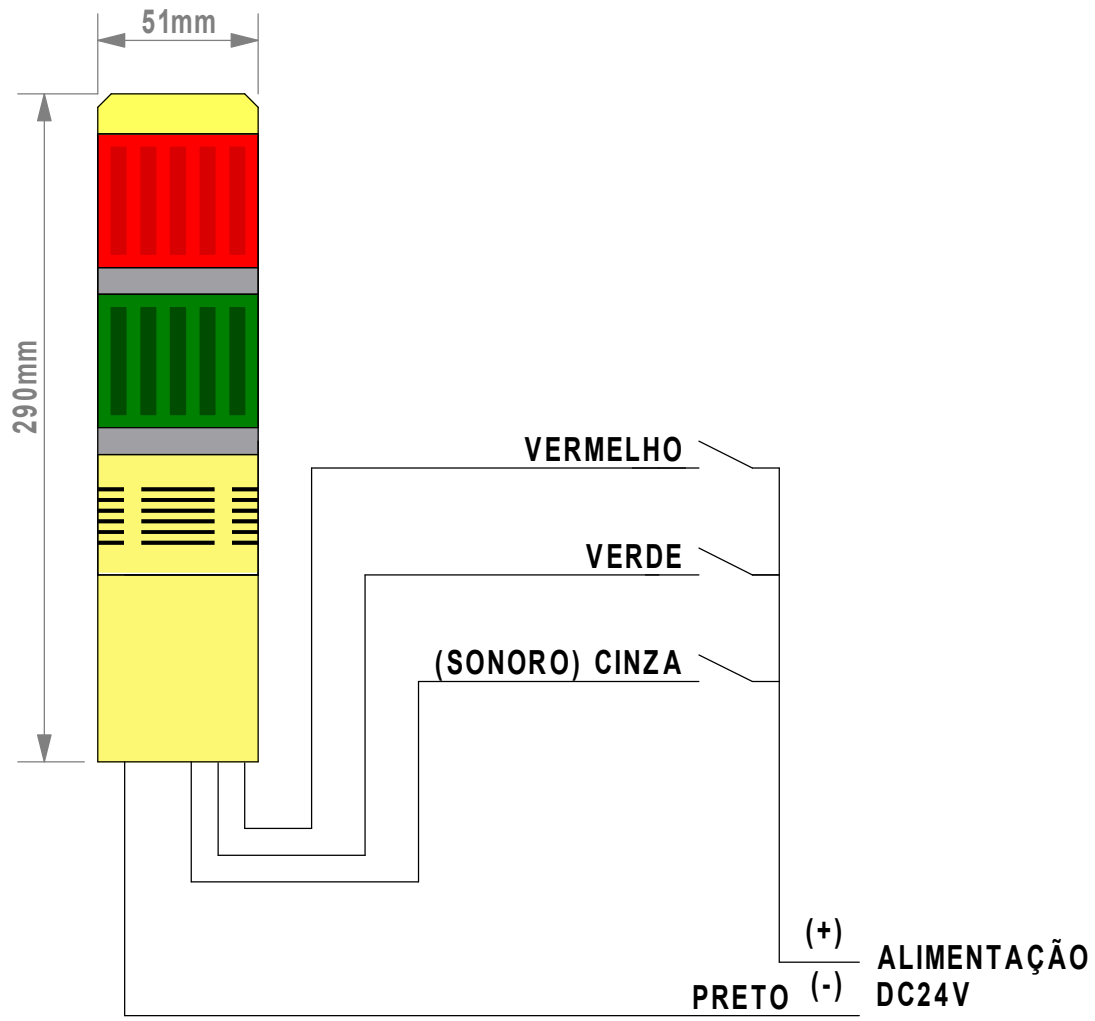

PISCA
VERMELHO
CINZA

CONJUNTO DE FIXAÇÃO

Modelo:	1180101	Tensão:	220VCA
Pisca:	COM	Som:	COM
		Quant.Cores:	1

CONJUNTO DE FIXAÇÃO

Modelo: 1180001	Tensão: DC24V
Pisca: COM	Som: COM
Quant.Cores: 1	

CONJUNTO DE FIXAÇÃO

Modelo: 1179801	Tensão: DC24V
Pisca: SEM	Som: COM
Quant.Cores: 1	

Modelo: 1179901	Tensão: 220VCA
Pisca: SEM	Som: COM
Quant.Cores: 1	

Modelo: 785801	Tensão: DC24V
Pisca: SEM	Som: SEM
Quant.Cores: 2	

Modelo: 595201	Tensão: AC220V
Pisca: SEM	Som: SEM
Quant.Cores: 2	

Modelo: 785601	Tensão: DC24V	
Pisca: COM	Som: SEM	Quant.Cores: 2

Modelo: 595401	Tensão: AC220V	
Pisca: COM	Som: SEM	Quant.Cores: 2

Modelo: 785701	Tensão: DC24V
Pisca: SEM	Som: COM
Quant.Cores: 2	

Modelo: 595601	Tensão: AC220V
Pisca: SEM	Som: COM
Quant.Cores: 2	