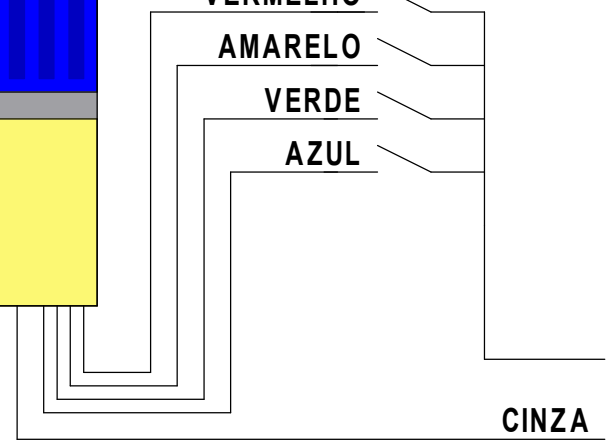

Modelo: 595901	Tensão: AC220V	
Pisca: COM	Som: COM	Quant.Cores: 3

Modelo:	1091501	Tensão:	DC24V
Pisca:	SEM	Som:	SEM
		Quant.Cores:	4

VERMELHO
AMARELO
VERDE
AZUL

(-) ALIMENTAÇÃO
CINZA (+) DC24V

CONJUNTO DE FIXAÇÃO

Modelo: 1091401	Tensão: AC220V	
Pisca: SEM	Som: SEM	Quant.Cores: 4

VERMELHO
AMARELO
VERDE
AZUL

ALIMENTAÇÃO
AC220V
CINZA

CONJUNTO DE FIXAÇÃO

Modelo: 1091101	Tensão: DC24V	
Pisca: COM	Som: SEM	Quant.Cores: 4