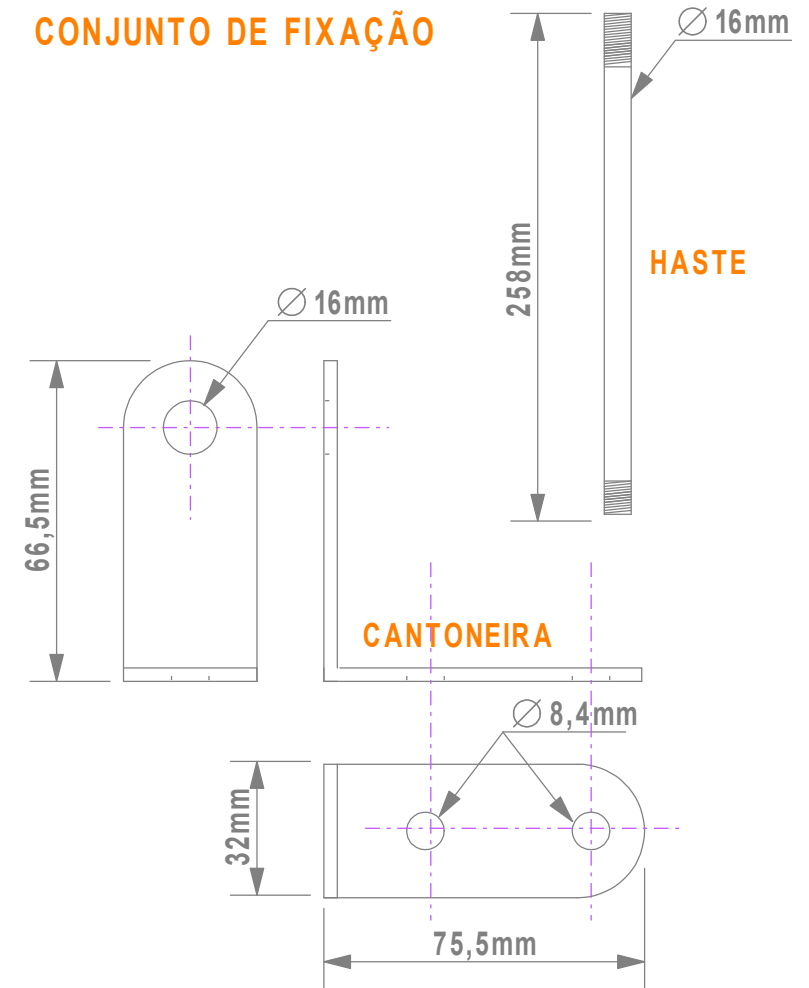

Modelo:	1091001	Tensão:	AC220V
Pisca:	COM	Som:	SEM
		Quant.Cores:	4

CONJUNTO DE FIXAÇÃO

0 1 2 3 4 5 6 7 8 9

Modelo: 1091301	Tensão: DC24V
Pisca: SEM	Som: COM
Quant.Cores: 4	

A
B
C
D
E
F

0 1 2 3 4 5 6 7 8 9