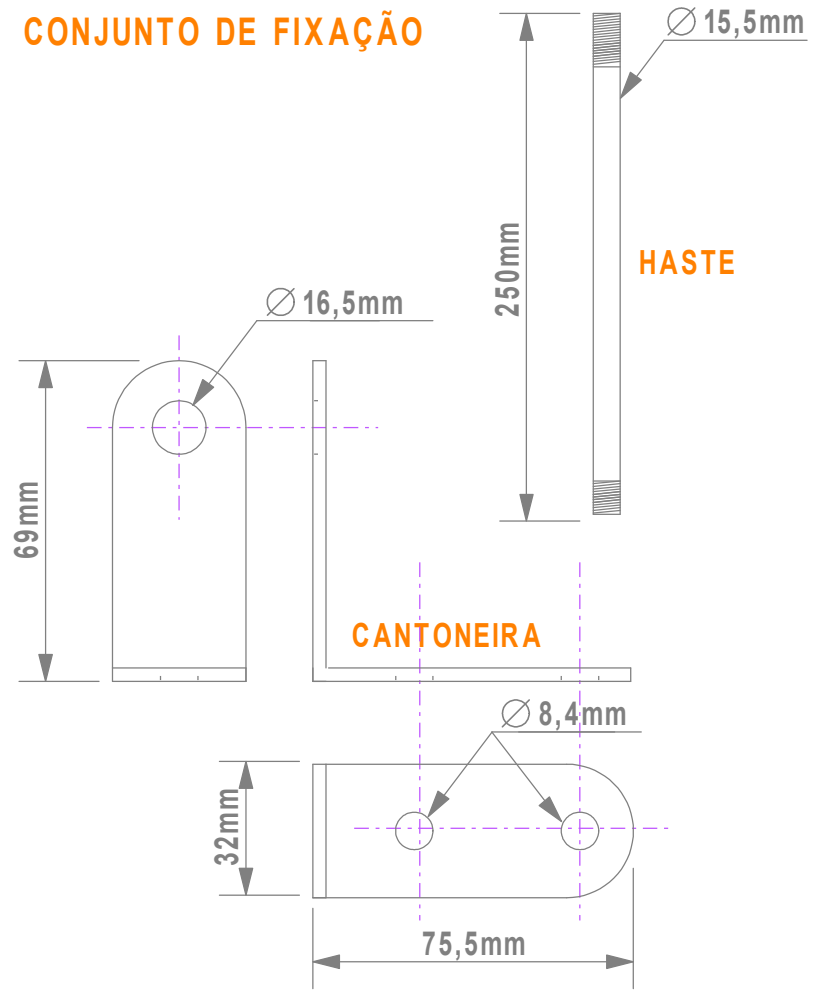

Modelo: 785501	Tensão: DC24V
Pisca: COM	Som: COM
Quant.Cores: 2	

ALIMENTAÇÃO
DC24V

CONJUNTO DE FIXAÇÃO

Modelo: 595801	Tensão: AC220V
Pisca: COM	Som: COM
Quant.Cores: 2	

CONJUNTO DE FIXAÇÃO

Modelo: 786201	Tensão: DC24V
Pisca: SEM	Som: SEM
Quant.Cores: 3	