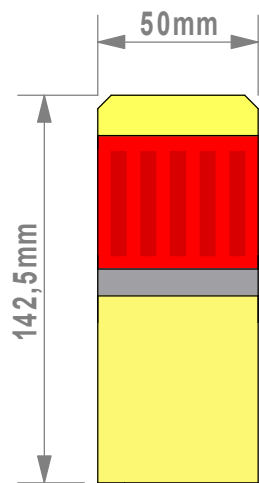

Modelo:	1179501	Tensão:	220VCA
Pisca:	SEM	Som:	SEM
		Quant.Cores:	1