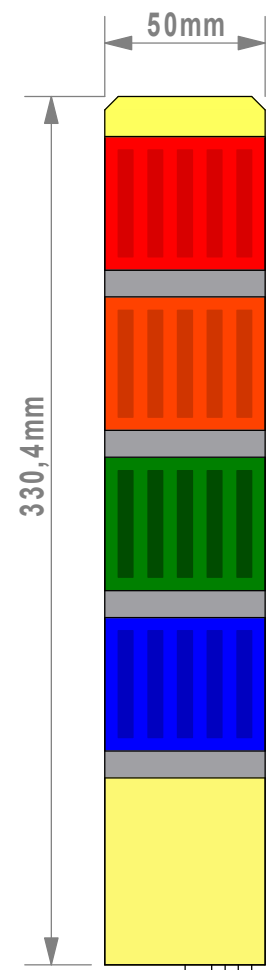

Modelo: 1091401	Tensão: AC220V	
Pisca: SEM	Som: SEM	Quant.Cores: 4