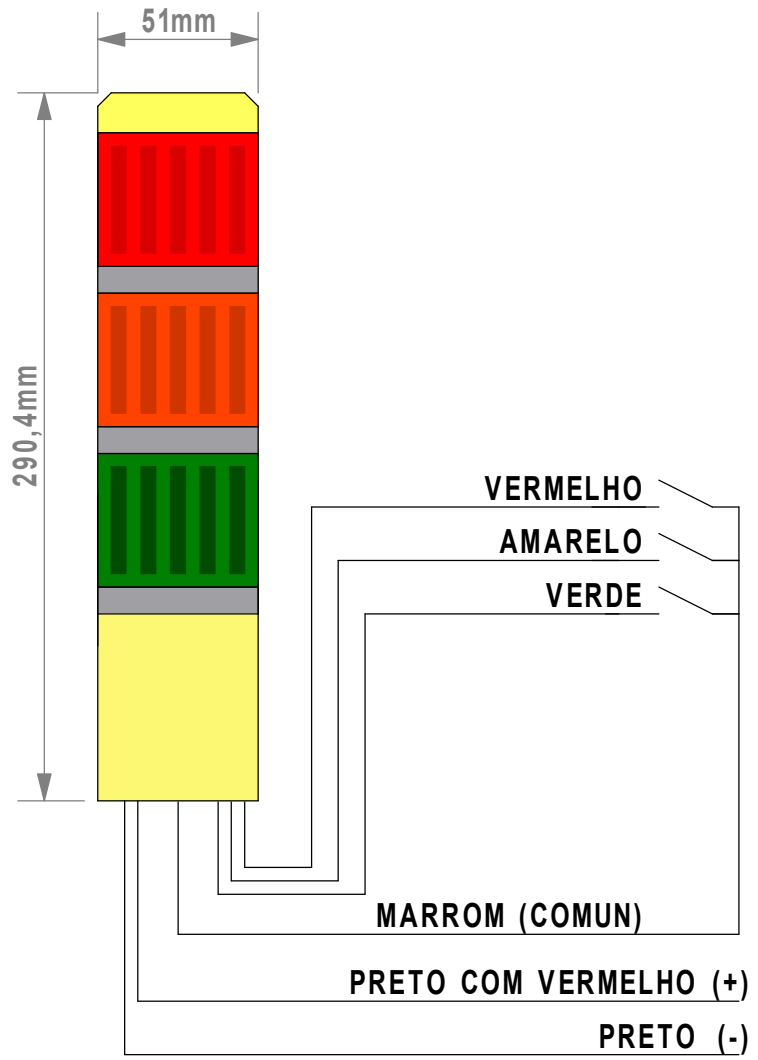

Modelo: **595301** Tensão: **AC220V**

Pisca: **SEM** Som: **SEM** Quant.Cores: **3**

CONJUNTO DE FIXAÇÃO

Modelo: 786001	Tensão: DC24V	
Pisca: COM	Som: SEM	Quant.Cores: 3

ALIMENTAÇÃO
DC24V

CONJUNTO DE FIXAÇÃO