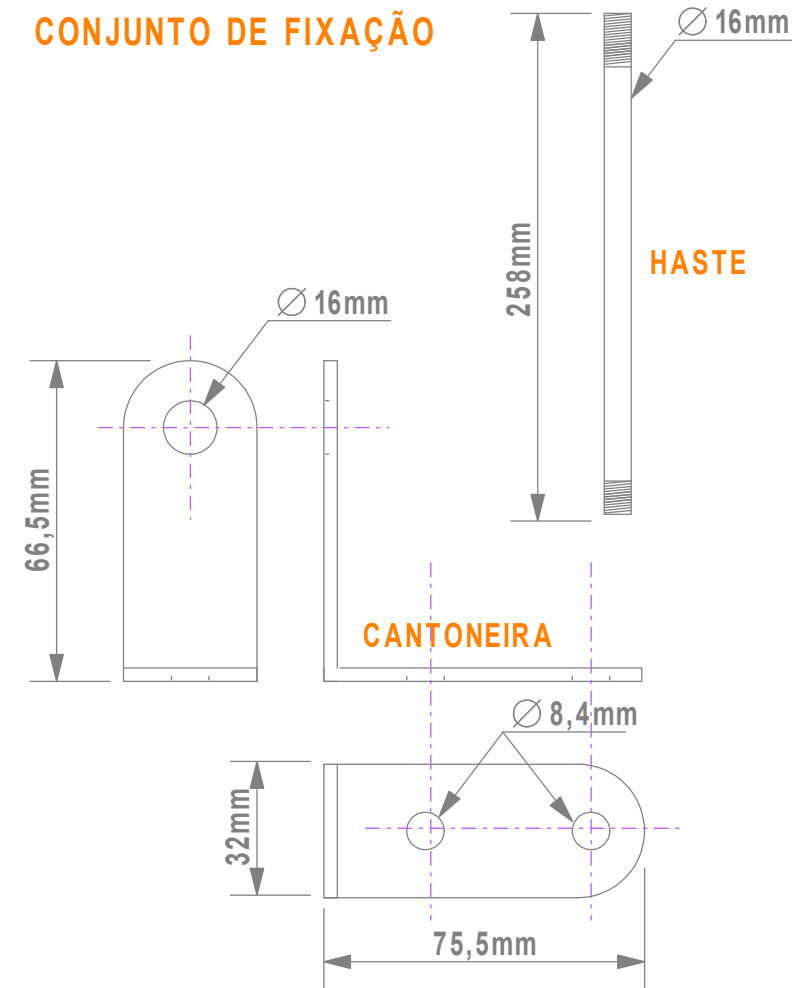

Modelo: 595901	Tensão: AC220V	
Pisca: COM	Som: COM	Quant.Cores: 3

Modelo:	1091501	Tensão:	DC24V
Pisca:	SEM	Som:	SEM
		Quant.Cores:	4

VERMELHO
AMARELO
VERDE
AZUL

(-) ALIMENTAÇÃO
CINZA (+) DC24V

CONJUNTO DE FIXAÇÃO