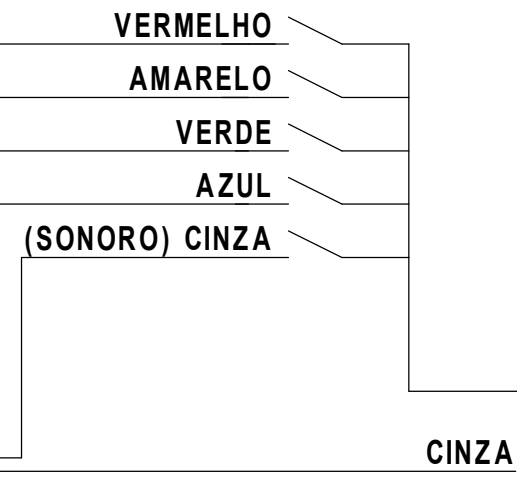

0 1 2 3 4 5 6 7 8 9

Modelo: 1091201	Tensão: AC220V
Pisca: SEM	Som: COM
Quant.Cores: 4