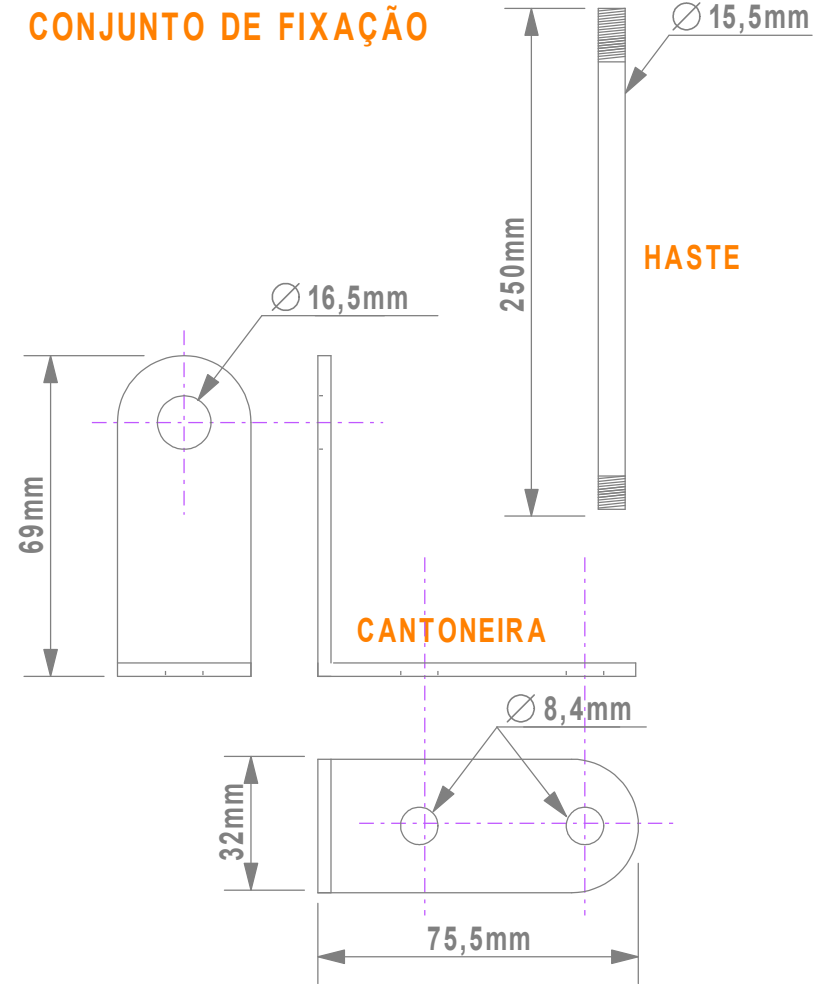

Modelo: 595401	Tensão: AC220V	
Pisca: COM	Som: SEM	Quant.Cores: 2