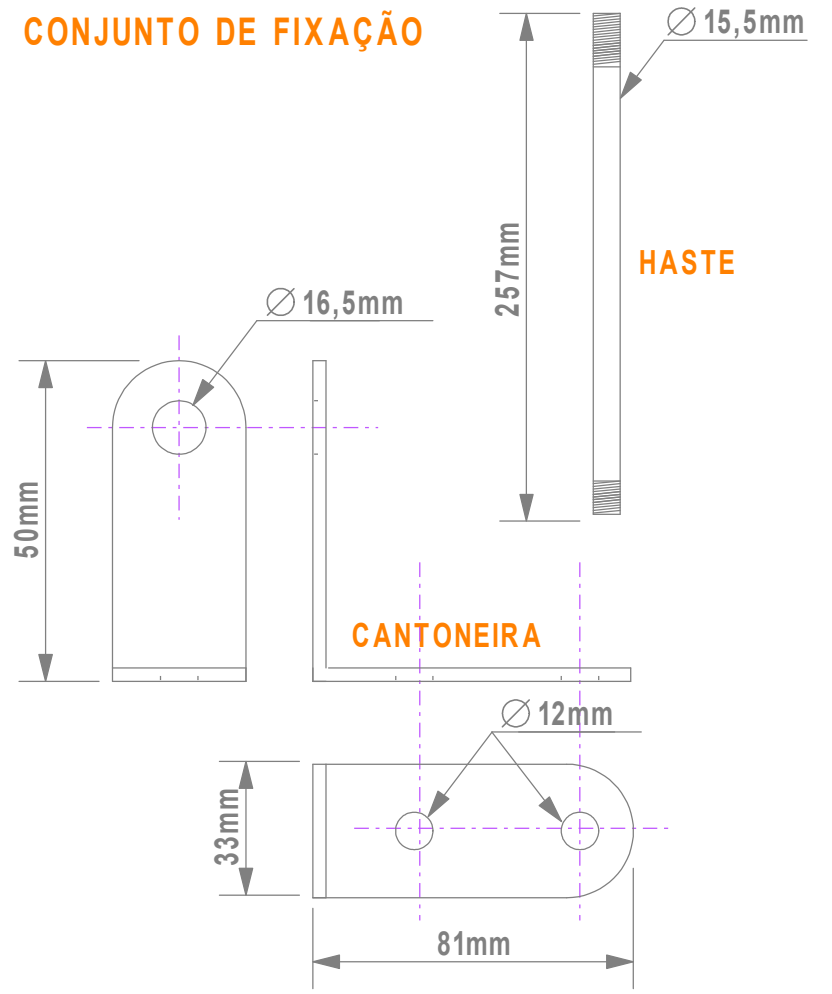

Modelo: 1179901	Tensão: 220VCA
Pisca: SEM	Som: COM
Quant.Cores: 1