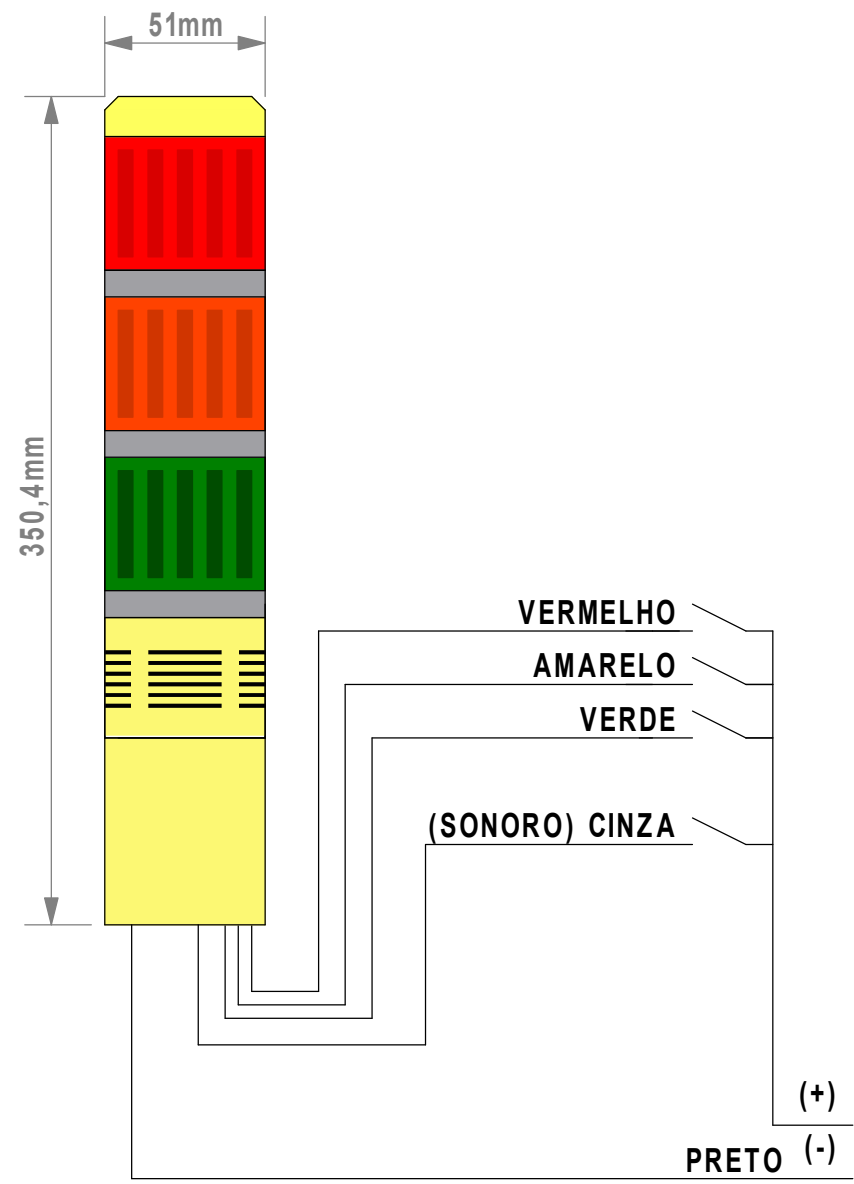

Modelo: 786101	Tensão: DC24V
Pisca: SEM	Som: COM
Quant.Cores: 3