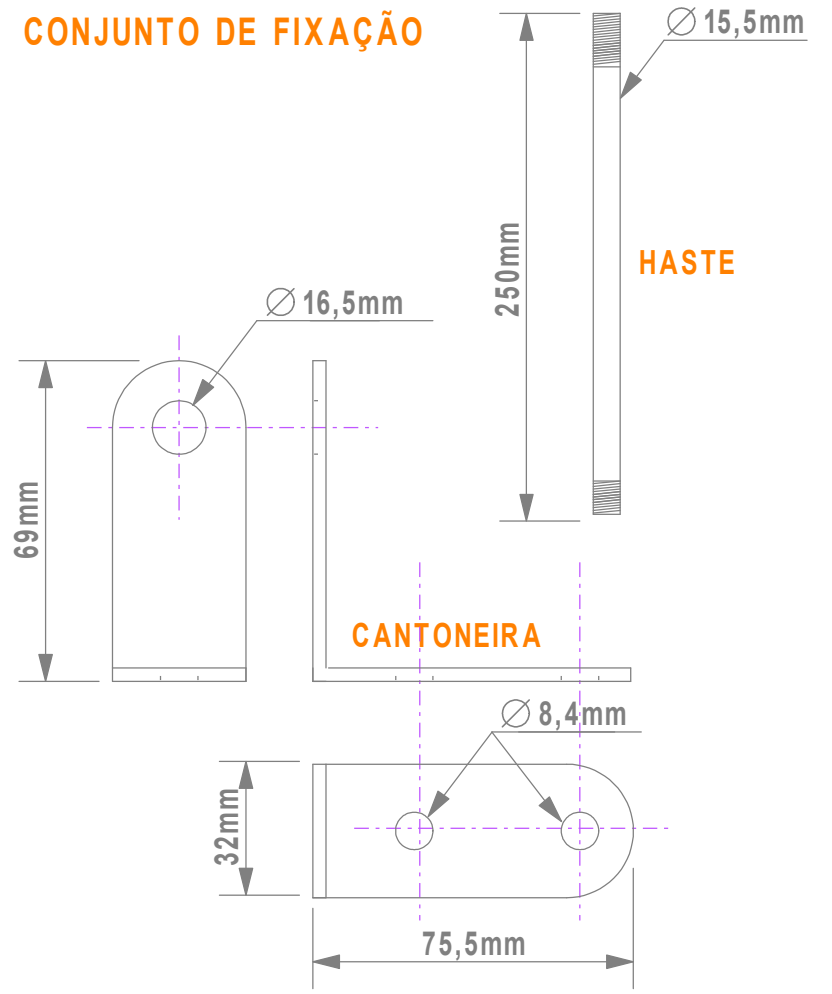

Modelo: 785601	Tensão: DC24V	
Pisca: COM	Som: SEM	Quant.Cores: 2

Modelo: 595401	Tensão: AC220V	
Pisca: COM	Som: SEM	Quant.Cores: 2

Modelo: 785701	Tensão: DC24V
Pisca: SEM	Som: COM
Quant.Cores: 2	

Modelo: 595601	Tensão: AC220V
Pisca: SEM	Som: COM
Quant.Cores: 2	