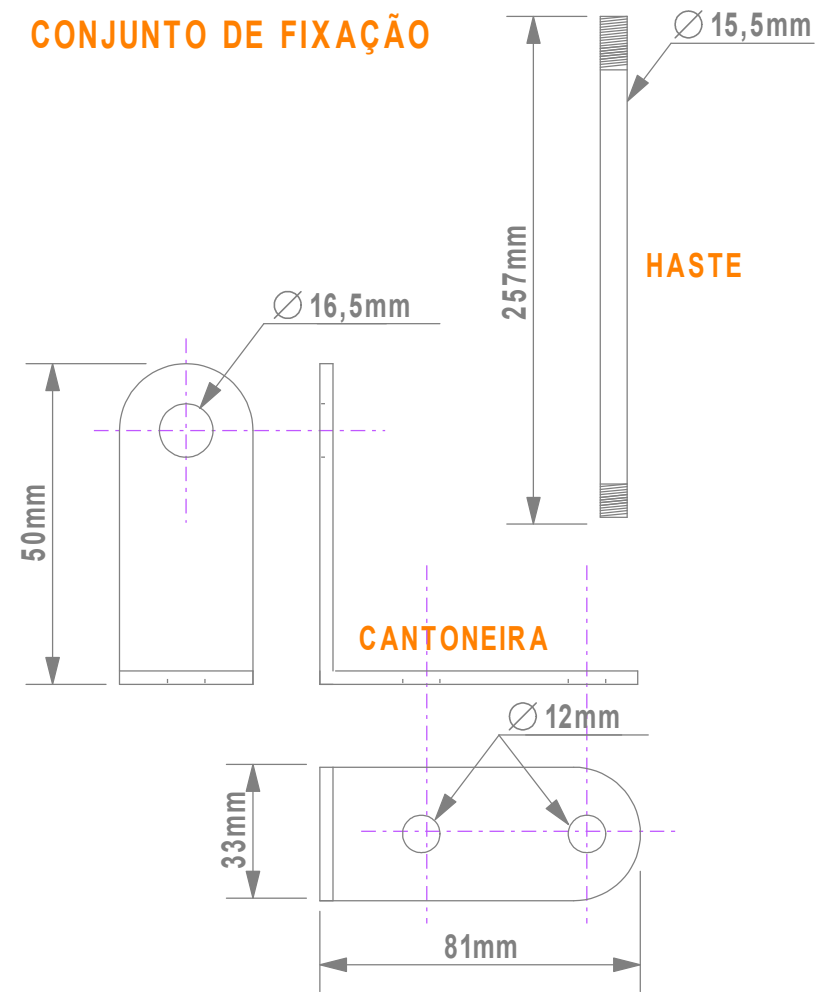

CONJUNTO DE FIXAÇÃO