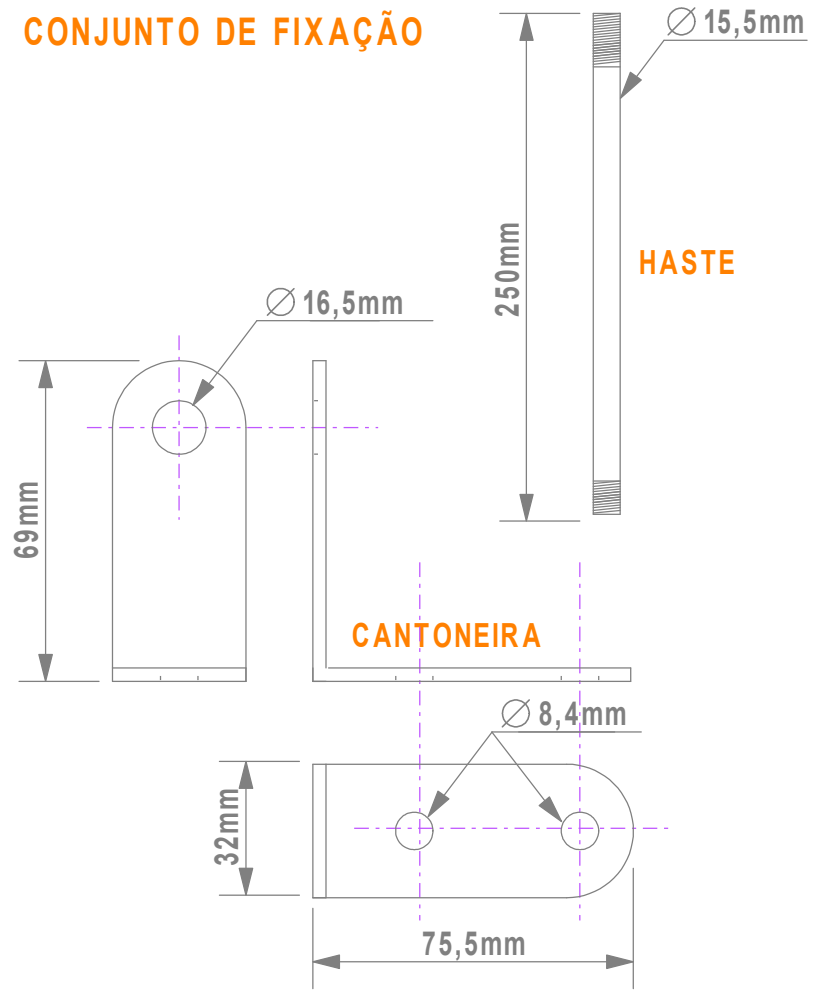

Modelo: 786101	Tensão: DC24V
Pisca: SEM	Som: COM
Quant.Cores: 3