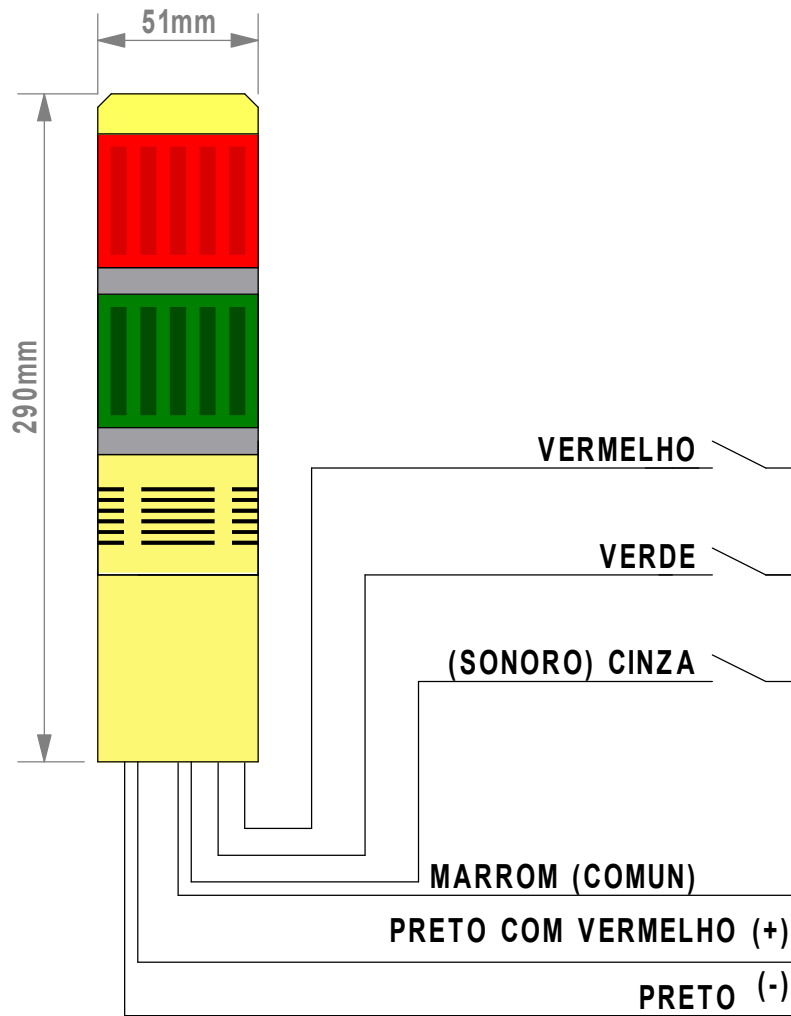

Modelo: 1179801	Tensão: DC24V
Pisca: SEM	Som: COM
Quant.Cores: 1	

Modelo: 1179901	Tensão: 220VCA
Pisca: SEM	Som: COM
Quant.Cores: 1	

Modelo: 785801	Tensão: DC24V
Pisca: SEM	Som: SEM
Quant.Cores: 2	

Modelo: 595201	Tensão: AC220V
Pisca: SEM	Som: SEM
Quant.Cores: 2	

Modelo: 785601	Tensão: DC24V	
Pisca: COM	Som: SEM	Quant.Cores: 2

Modelo: 595401	Tensão: AC220V	
Pisca: COM	Som: SEM	Quant.Cores: 2

Modelo: 785701	Tensão: DC24V
Pisca: SEM	Som: COM
Quant.Cores: 2	

Modelo: 595601	Tensão: AC220V
Pisca: SEM	Som: COM
Quant.Cores: 2	

Modelo: 785501	Tensão: DC24V
Pisca: COM	Som: COM
Quant.Cores: 2	

ALIMENTAÇÃO
DC24V

CONJUNTO DE FIXAÇÃO

Modelo: 595801	Tensão: AC220V
Pisca: COM	Som: COM
Quant.Cores: 2	

CONJUNTO DE FIXAÇÃO

Modelo: 786201	Tensão: DC24V
Pisca: SEM	Som: SEM
Quant.Cores: 3	