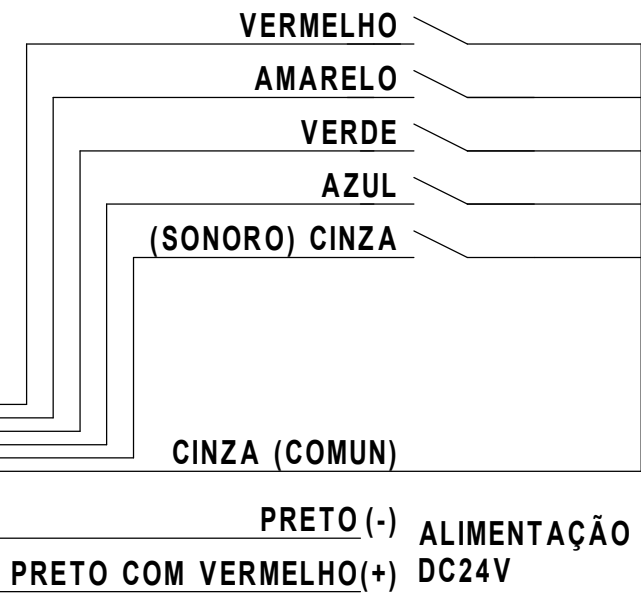

Modelo: 595901	Tensão: AC220V	
Pisca: COM	Som: COM	Quant.Cores: 3

Modelo:	1091501	Tensão:	DC24V
Pisca:	SEM	Som:	SEM
		Quant.Cores:	4

VERMELHO
AMARELO
VERDE
AZUL

(-) ALIMENTAÇÃO
CINZA (+) DC24V

CONJUNTO DE FIXAÇÃO

Modelo: 1091401	Tensão: AC220V	
Pisca: SEM	Som: SEM	Quant.Cores: 4

VERMELHO
AMARELO
VERDE
AZUL

ALIMENTAÇÃO
AC220V
CINZA

CONJUNTO DE FIXAÇÃO

Modelo: 1091101	Tensão: DC24V	
Pisca: COM	Som: SEM	Quant.Cores: 4

Modelo:	1091001	Tensão:	AC220V
Pisca:	COM	Som:	SEM
		Quant.Cores:	4

CONJUNTO DE FIXAÇÃO

0 1 2 3 4 5 6 7 8 9

Modelo: 1091301	Tensão: DC24V
Pisca: SEM	Som: COM
Quant.Cores: 4	

A
B
C
D
E
F

0 1 2 3 4 5 6 7 8 9

Modelo: 1091201	Tensão: AC220V
Pisca: SEM	Som: COM
Quant.Cores: 4	

CONJUNTO DE FIXAÇÃO

Modelo: 1090901	Tensão: DC24V	
Pisca: COM	Som: COM	Quant.Cores: 4

CONJUNTO DE FIXAÇÃO

Modelo: 1090801	Tensão: AC220V	
Pisca: COM	Som: COM	Quant.Cores: 4