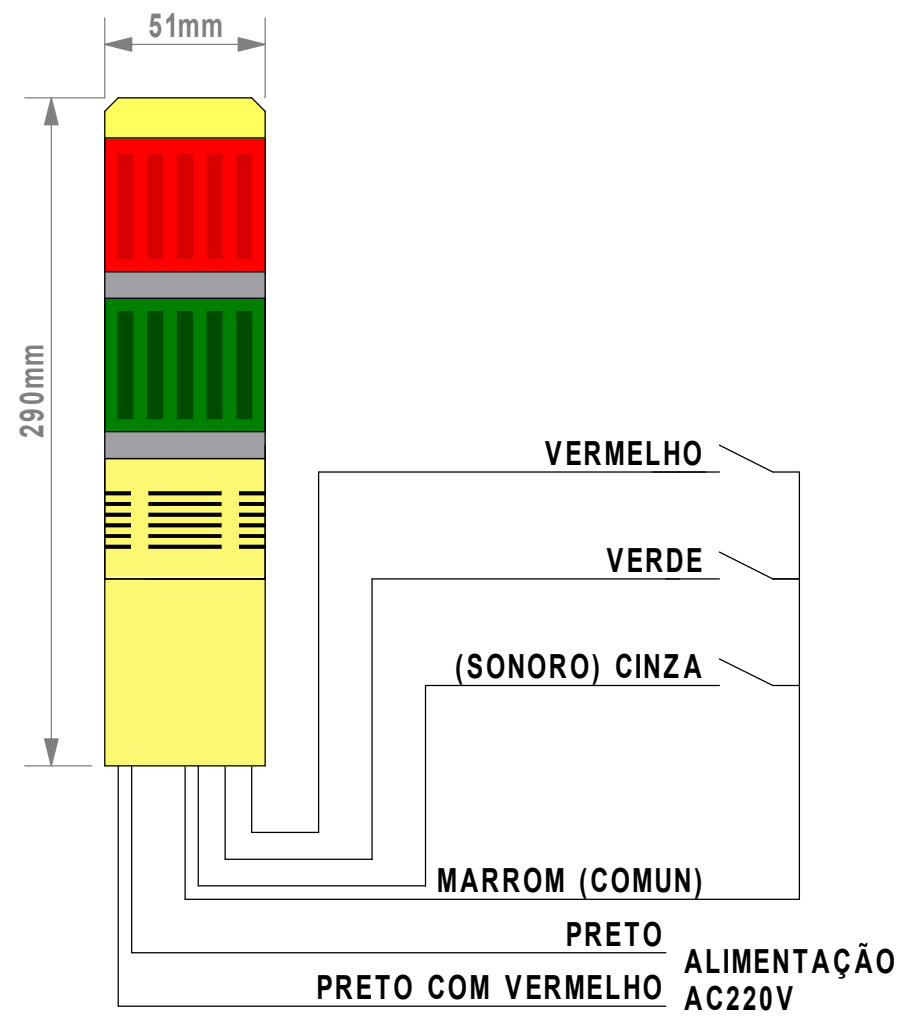

Modelo: 1179801	Tensão: DC24V
Pisca: SEM	Som: COM
Quant.Cores: 1	

Modelo: 1179901	Tensão: 220VCA
Pisca: SEM	Som: COM
Quant.Cores: 1	

Modelo: 785801	Tensão: DC24V
Pisca: SEM	Som: SEM
Quant.Cores: 2	

Modelo: 595201	Tensão: AC220V
Pisca: SEM	Som: SEM
Quant.Cores: 2	

Modelo: 785601	Tensão: DC24V	
Pisca: COM	Som: SEM	Quant.Cores: 2

Modelo: 595401	Tensão: AC220V	
Pisca: COM	Som: SEM	Quant.Cores: 2

Modelo: 785701	Tensão: DC24V
Pisca: SEM	Som: COM
Quant.Cores: 2	

Modelo: 595601	Tensão: AC220V
Pisca: SEM	Som: COM
Quant.Cores: 2	

Modelo: 785501	Tensão: DC24V
Pisca: COM	Som: COM
Quant.Cores: 2	

ALIMENTAÇÃO
DC24V

CONJUNTO DE FIXAÇÃO

Modelo: 595801	Tensão: AC220V
Pisca: COM	Som: COM
Quant.Cores: 2	

CONJUNTO DE FIXAÇÃO

Modelo: 786201	Tensão: DC24V
Pisca: SEM	Som: SEM
Quant.Cores: 3	