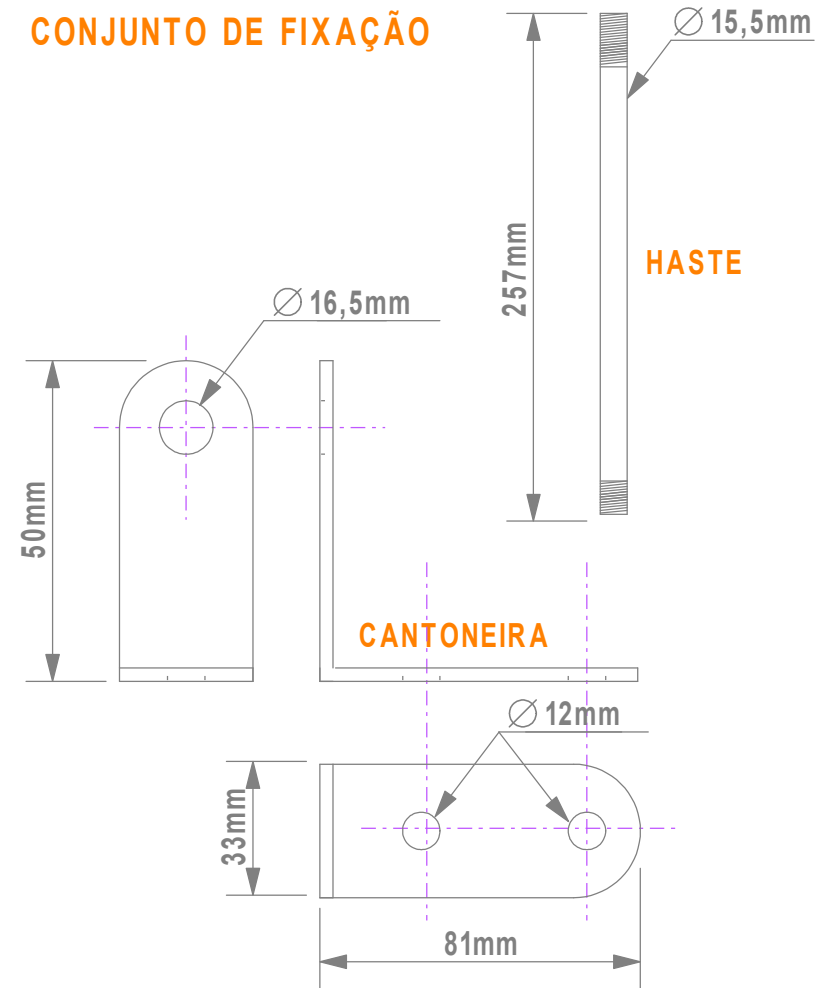

CONJUNTO DE FIXAÇÃO