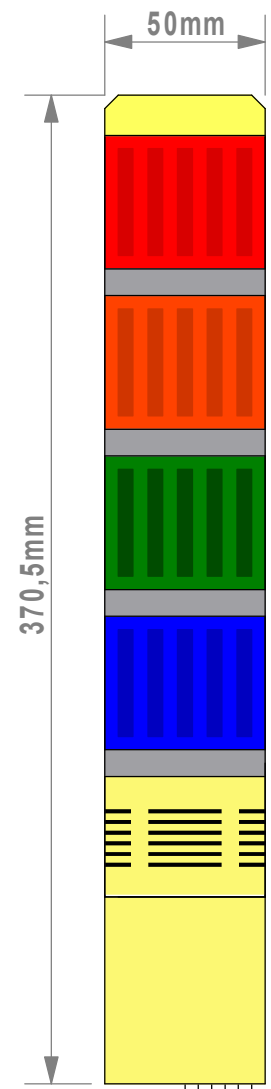

0 1 2 3 4 5 6 7 8 9

Modelo: 1091301	Tensão: DC24V
Pisca: SEM	Som: COM
Quant.Cores: 4	

A
B
C
D
E
F