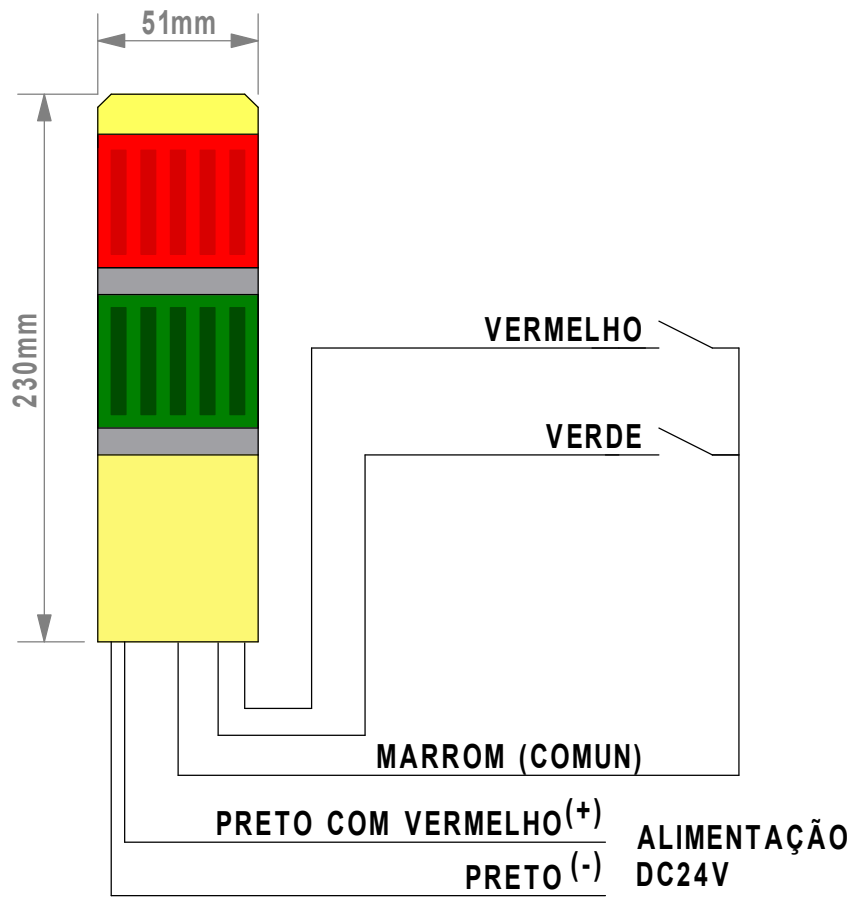

Modelo: 785601	Tensão: DC24V	
Pisca: COM	Som: SEM	Quant.Cores: 2