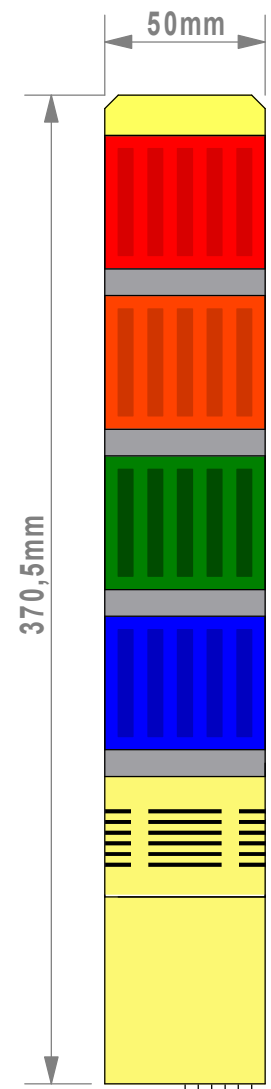

0 1 2 3 4 5 6 7 8 9

Modelo: 1091201	Tensão: AC220V
Pisca: SEM	Som: COM
Quant.Cores: 4