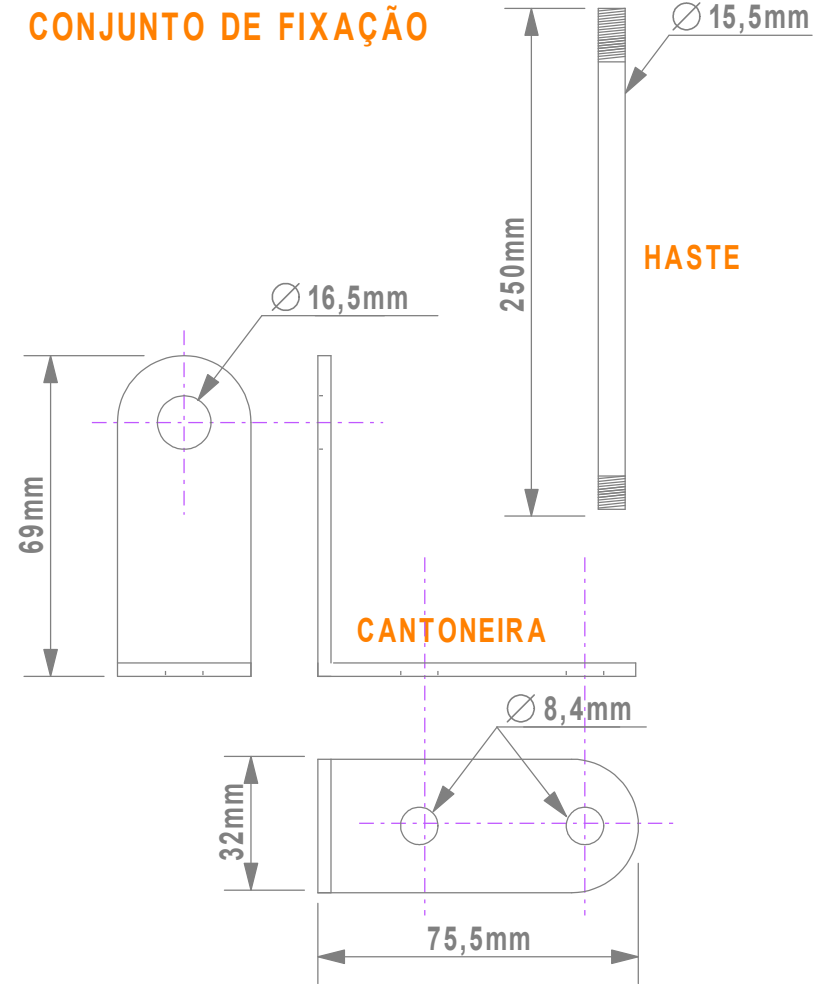

Modelo: 595501	Tensão: AC220V
Pisca: COM	Som: SEM
Quant.Cores: 3	

Modelo: 786101	Tensão: DC24V
Pisca: SEM	Som: COM
Quant.Cores: 3	

Modelo: 595701	Tensão: AC220V
Pisca: SEM	Som: COM
Quant.Cores: 3	

Modelo: 785901	Tensão: DC24V
Pisca: COM	Som: COM
Quant.Cores: 3	