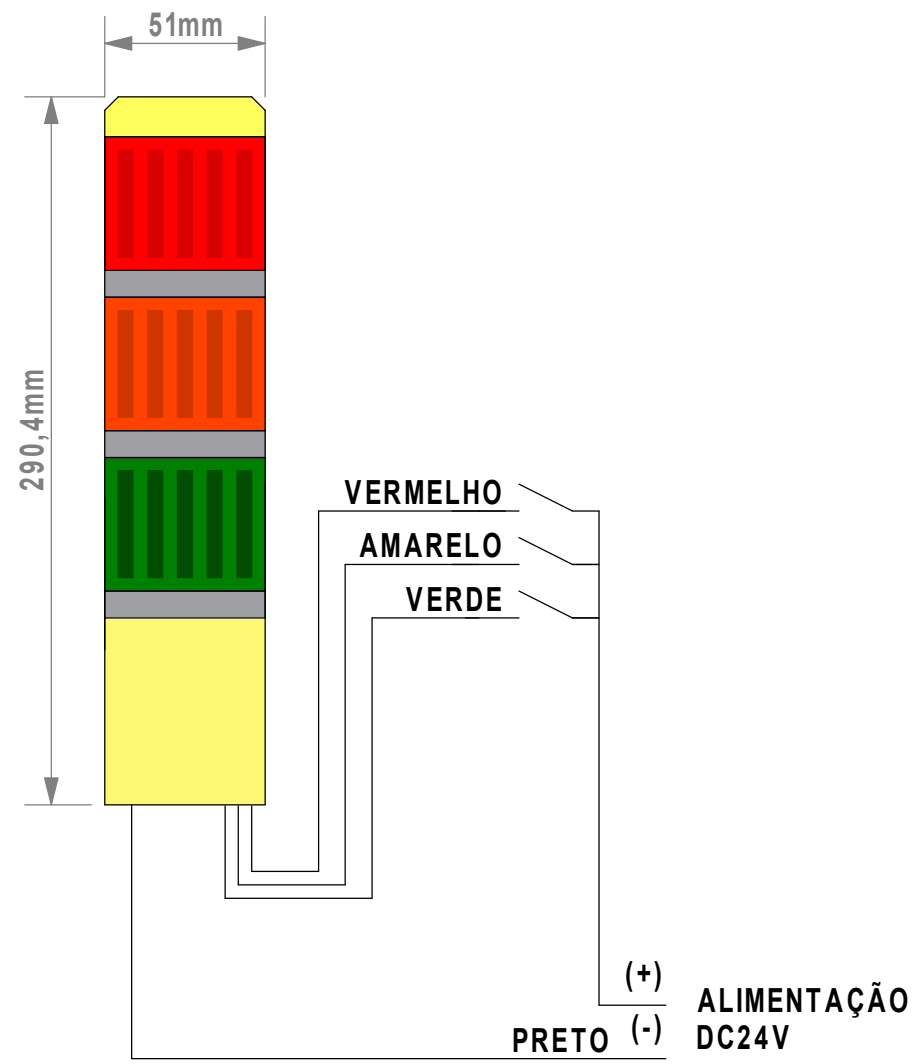

Modelo: 785501	Tensão: DC24V
Pisca: COM	Som: COM
Quant.Cores: 2	

ALIMENTAÇÃO
DC24V

CONJUNTO DE FIXAÇÃO

Modelo: 595801	Tensão: AC220V
Pisca: COM	Som: COM
Quant.Cores: 2	

CONJUNTO DE FIXAÇÃO

Modelo: 786201	Tensão: DC24V
Pisca: SEM	Som: SEM
Quant.Cores: 3	