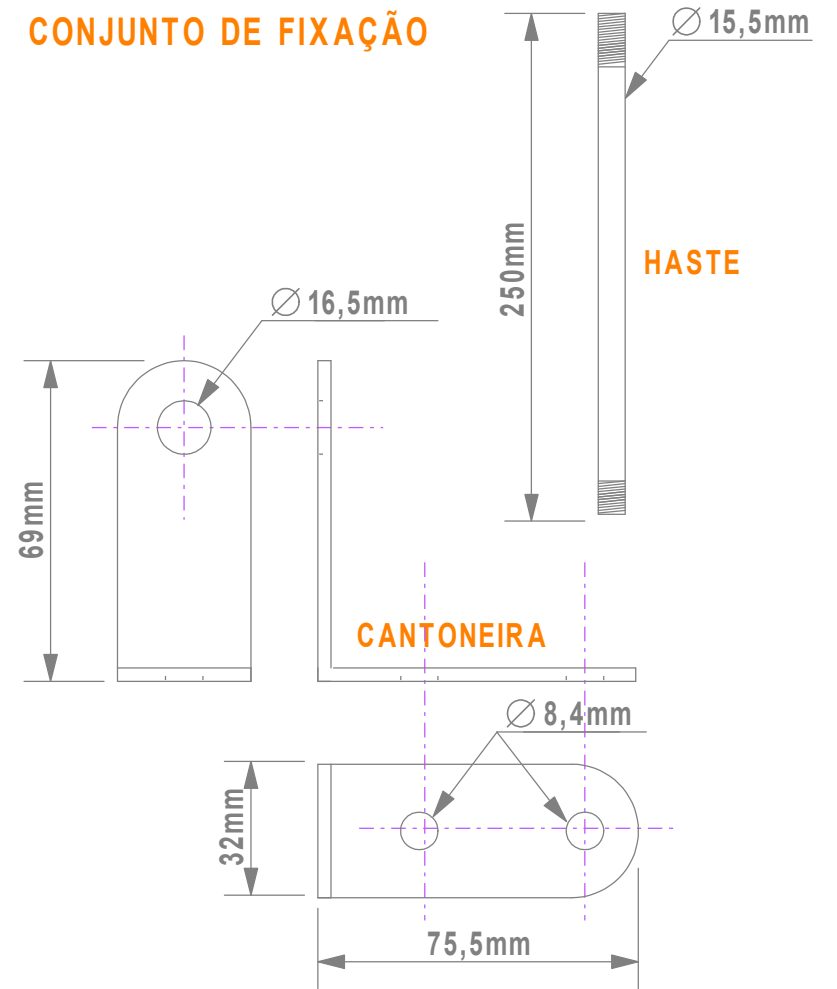

Modelo: 785501	Tensão: DC24V
Pisca: COM	Som: COM
Quant.Cores: 2	

ALIMENTAÇÃO
DC24V

CONJUNTO DE FIXAÇÃO

Modelo: 595801	Tensão: AC220V
Pisca: COM	Som: COM
Quant.Cores: 2	

CONJUNTO DE FIXAÇÃO

Modelo: 786201	Tensão: DC24V
Pisca: SEM	Som: SEM
Quant.Cores: 3	