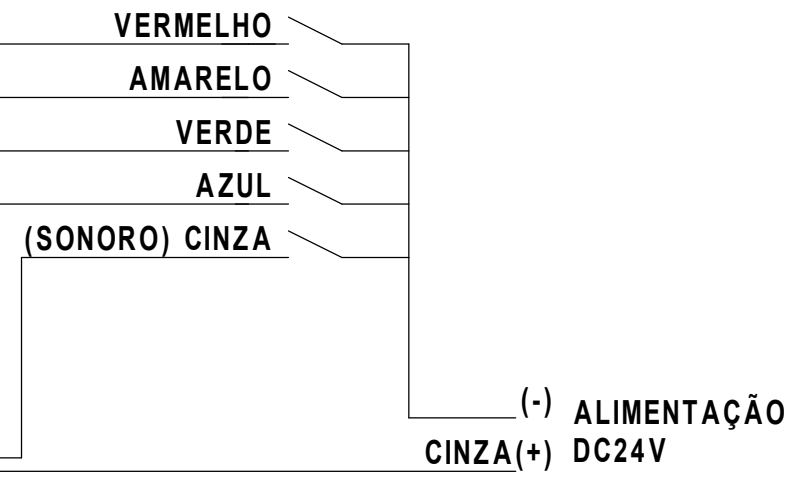

Modelo: 1091401	Tensão: AC220V	
Pisca: SEM	Som: SEM	Quant.Cores: 4

VERMELHO
AMARELO
VERDE
AZUL

ALIMENTAÇÃO
AC220V
CINZA

CONJUNTO DE FIXAÇÃO

Modelo: 1091101	Tensão: DC24V	
Pisca: COM	Som: SEM	Quant.Cores: 4

Modelo:	1091001	Tensão:	AC220V
Pisca:	COM	Som:	SEM
		Quant.Cores:	4

CONJUNTO DE FIXAÇÃO

0 1 2 3 4 5 6 7 8 9

Modelo: 1091301	Tensão: DC24V
Pisca: SEM	Som: COM
Quant.Cores: 4	

A
B
C
D
E
F

0 1 2 3 4 5 6 7 8 9