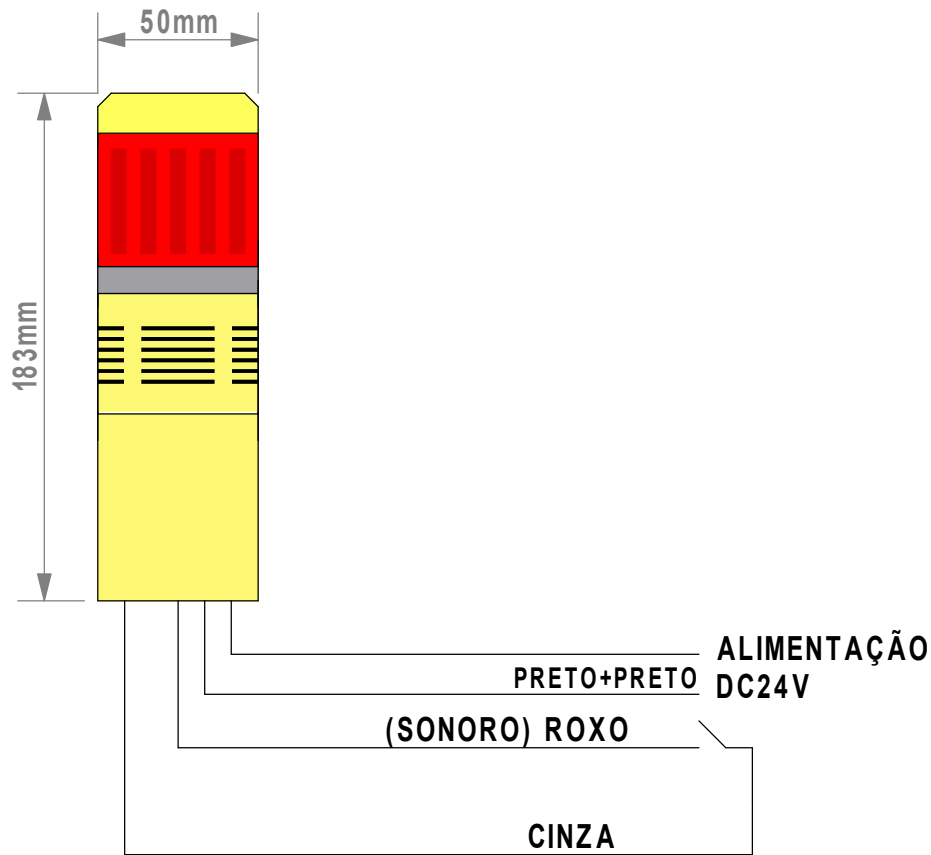

Pisca: **COM** Som: **SEM** Quant.Cores: **1**

ALIMENTAÇÃO
PRETO+PRETO 220VCA

VERMELHO
CINZA PISCA

CONJUNTO DE FIXAÇÃO

Modelo: 1179601	Tensão: DC24V
Pisca: COM	Som: SEM
Quant.Cores: 1	

ALIMENTAÇÃO
DC24V
PRETO+PRETO

PISCA
VERMELHO
CINZA

CONJUNTO DE FIXAÇÃO

Modelo:	1180101	Tensão:	220VCA
Pisca:	COM	Som:	COM
		Quant.Cores:	1

CONJUNTO DE FIXAÇÃO

Modelo: 1180001	Tensão: DC24V
Pisca: COM	Som: COM
Quant.Cores: 1	

CONJUNTO DE FIXAÇÃO

Modelo: 1179801	Tensão: DC24V
Pisca: SEM	Som: COM
Quant.Cores: 1	

Modelo: 1179901	Tensão: 220VCA
Pisca: SEM	Som: COM
Quant.Cores: 1	

Modelo: 785801	Tensão: DC24V
Pisca: SEM	Som: SEM
Quant.Cores: 2	

Modelo: 595201	Tensão: AC220V
Pisca: SEM	Som: SEM
Quant.Cores: 2	