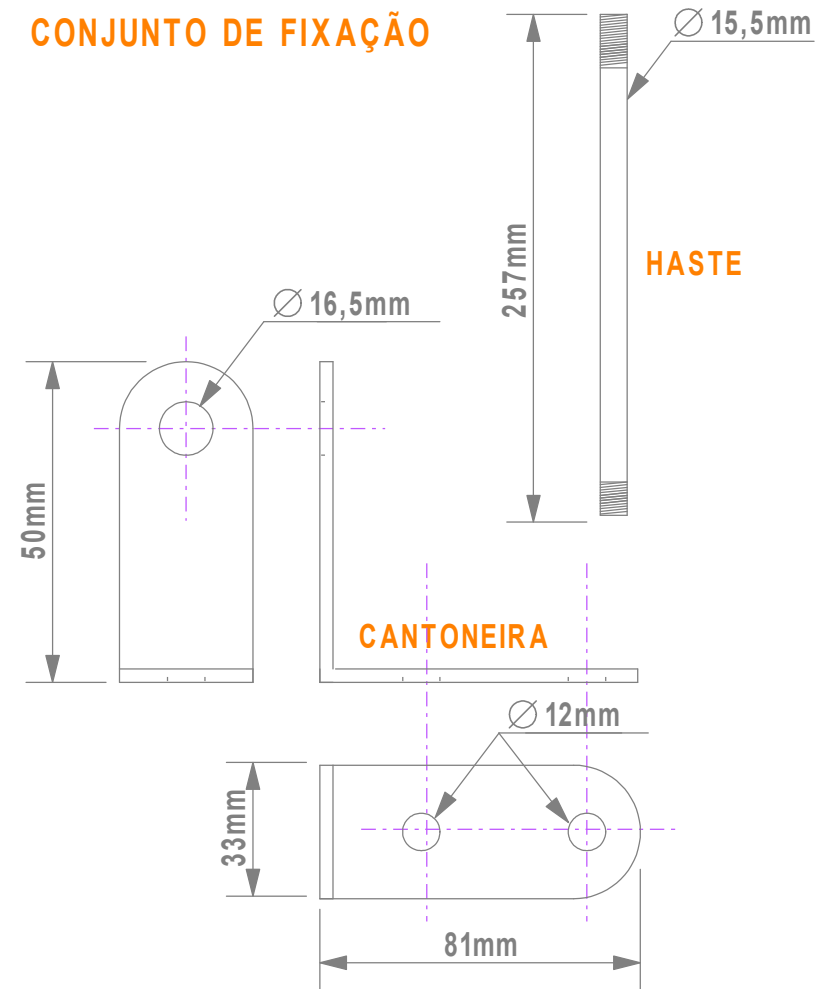

PISCA
VERMELHO
CINZA

CONJUNTO DE FIXAÇÃO

Modelo:	1180101	Tensão:	220VCA
Pisca:	COM	Som:	COM
		Quant.Cores:	1

CONJUNTO DE FIXAÇÃO

Modelo: 1180001	Tensão: DC24V
Pisca: COM	Som: COM
Quant.Cores: 1	

CONJUNTO DE FIXAÇÃO