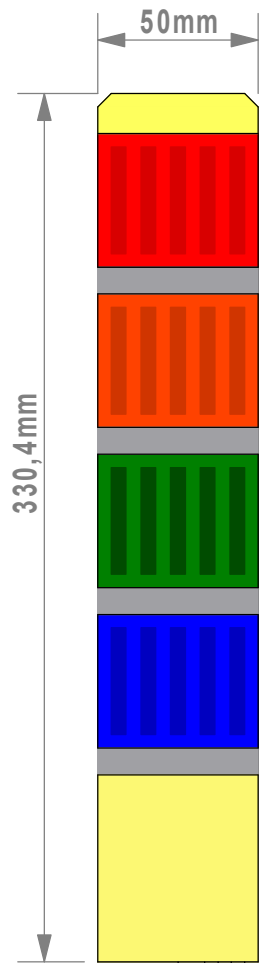

Modelo:	1091501	Tensão:	DC24V
Pisca:	SEM	Som:	SEM
		Quant.Cores:	4