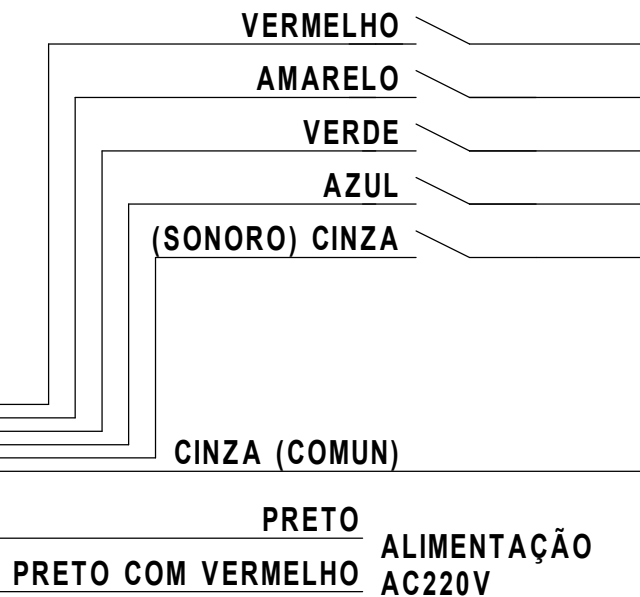

Modelo: 1091401	Tensão: AC220V	
Pisca: SEM	Som: SEM	Quant.Cores: 4

VERMELHO
AMARELO
VERDE
AZUL

ALIMENTAÇÃO
AC220V
CINZA

CONJUNTO DE FIXAÇÃO

Modelo: 1091101	Tensão: DC24V	
Pisca: COM	Som: SEM	Quant.Cores: 4

Modelo:	1091001	Tensão:	AC220V
Pisca:	COM	Som:	SEM
		Quant.Cores:	4

CONJUNTO DE FIXAÇÃO

0 1 2 3 4 5 6 7 8 9

Modelo: 1091301	Tensão: DC24V
Pisca: SEM	Som: COM
Quant.Cores: 4	

A
B
C
D
E
F

0 1 2 3 4 5 6 7 8 9

Modelo: 1091201	Tensão: AC220V
Pisca: SEM	Som: COM
Quant.Cores: 4	

CONJUNTO DE FIXAÇÃO

Modelo: 1090901	Tensão: DC24V	
Pisca: COM	Som: COM	Quant.Cores: 4

CONJUNTO DE FIXAÇÃO

Modelo: 1090801	Tensão: AC220V	
Pisca: COM	Som: COM	Quant.Cores: 4