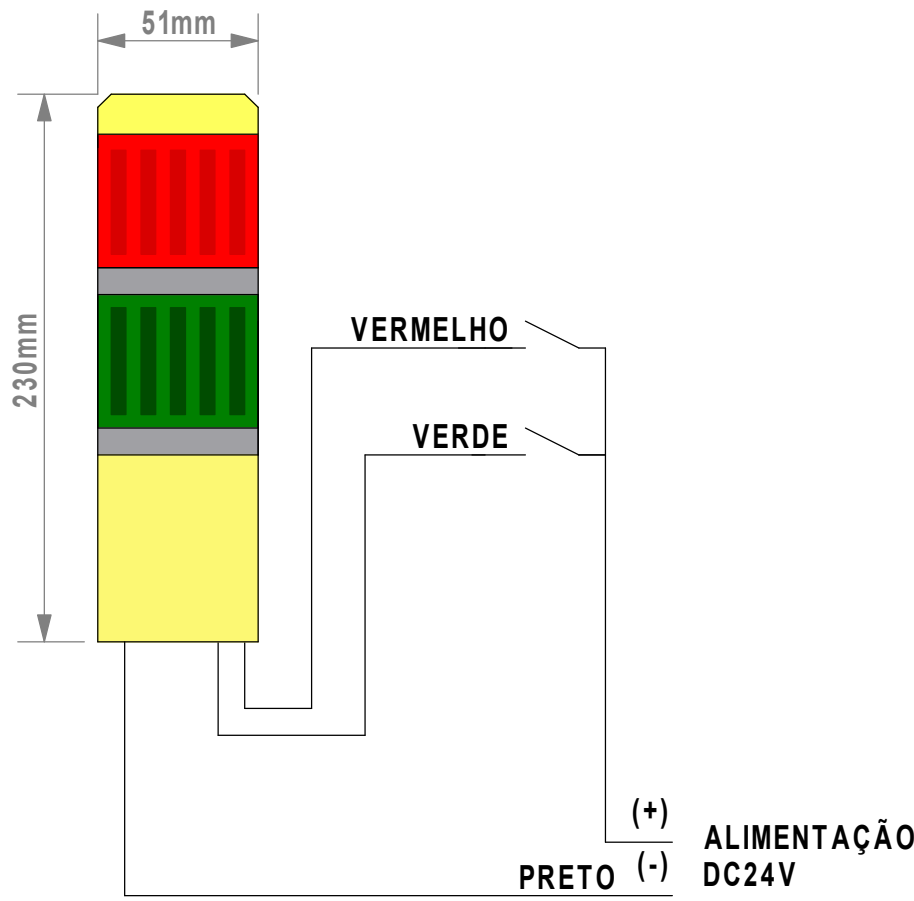

Modelo: 785801	Tensão: DC24V
Pisca: SEM	Som: SEM
Quant.Cores: 2