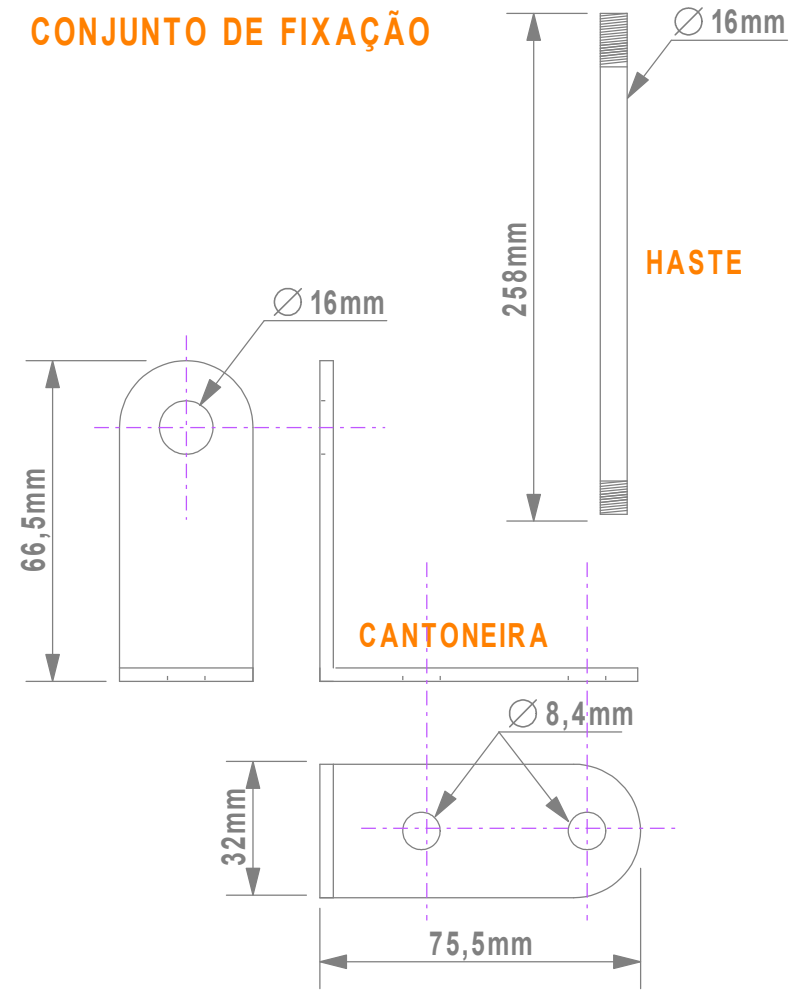

Modelo: 1091201	Tensão: AC220V
Pisca: SEM	Som: COM
Quant.Cores: 4	

CONJUNTO DE FIXAÇÃO

Modelo: 1090901	Tensão: DC24V	
Pisca: COM	Som: COM	Quant.Cores: 4

CONJUNTO DE FIXAÇÃO

Modelo: 1090801	Tensão: AC220V	
Pisca: COM	Som: COM	Quant.Cores: 4