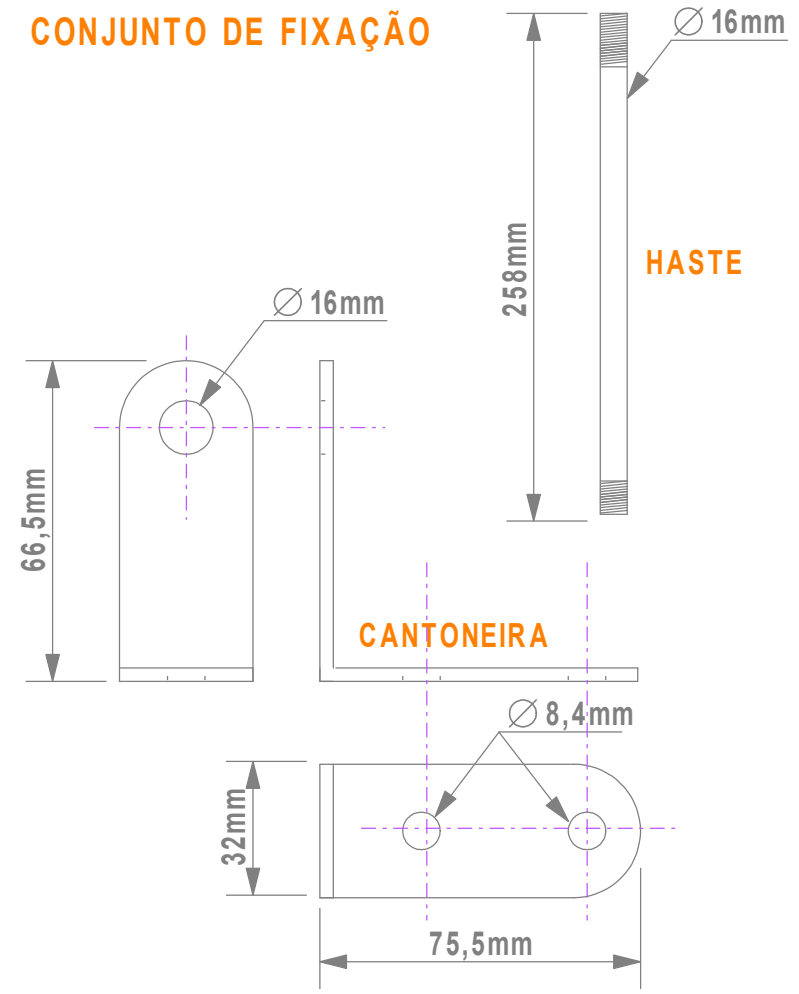

Modelo:	1091001	Tensão:	AC220V
Pisca:	COM	Som:	SEM
		Quant.Cores:	4

CONJUNTO DE FIXAÇÃO

0 1 2 3 4 5 6 7 8 9

Modelo: 1091301	Tensão: DC24V
Pisca: SEM	Som: COM
Quant.Cores: 4	

A
B
C
D
E
F

0 1 2 3 4 5 6 7 8 9