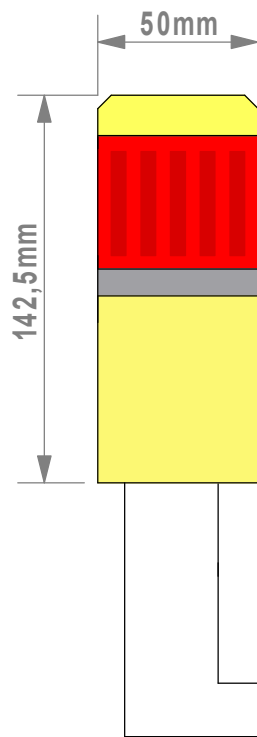

Brasiltec

Projeto:	JEFERSON RODE	Revisão:	BRUNO MARTINS	Aprovado:	CLEITON ROCHA	Desenho N :	004	Folha:	1	Total:	33
Data:	03/05/2018	Equipamento:	TORRE LUMINOSA	Cliente:	DIVERSOS	Status:	CONCLUÍDO				

Modelo: 1179401	Tensão: DC24V	
Pisca: SEM	Som: SEM	Quant.Cores: 1