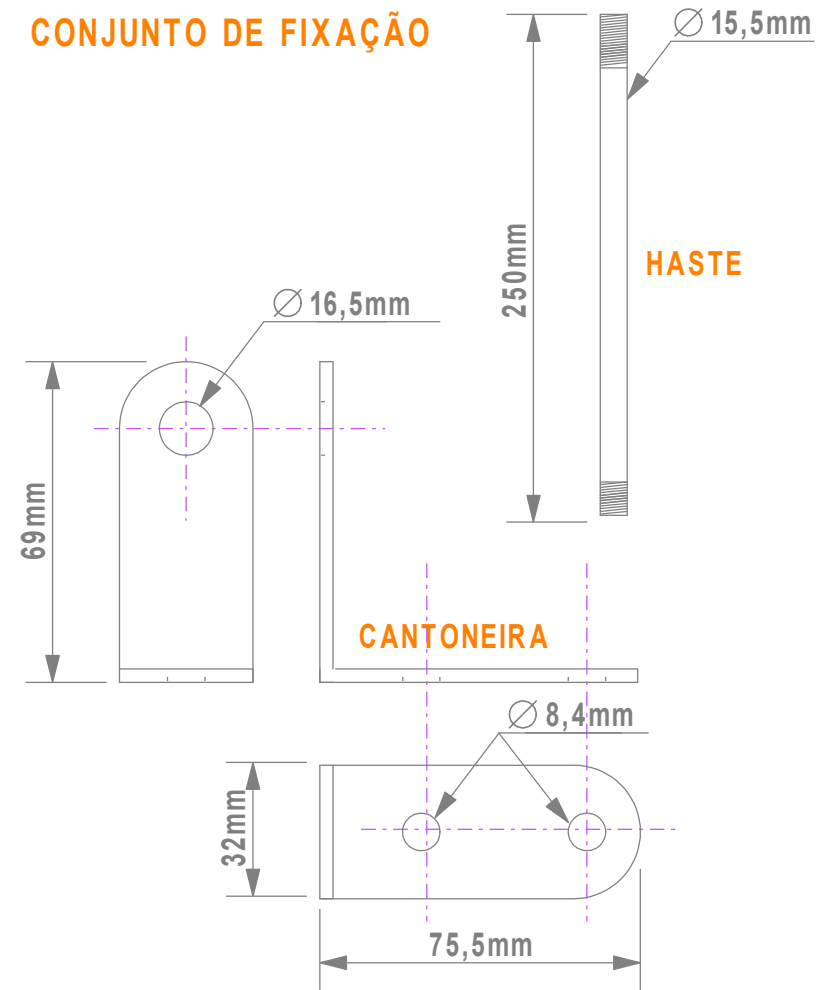

CONJUNTO DE FIXAÇÃO