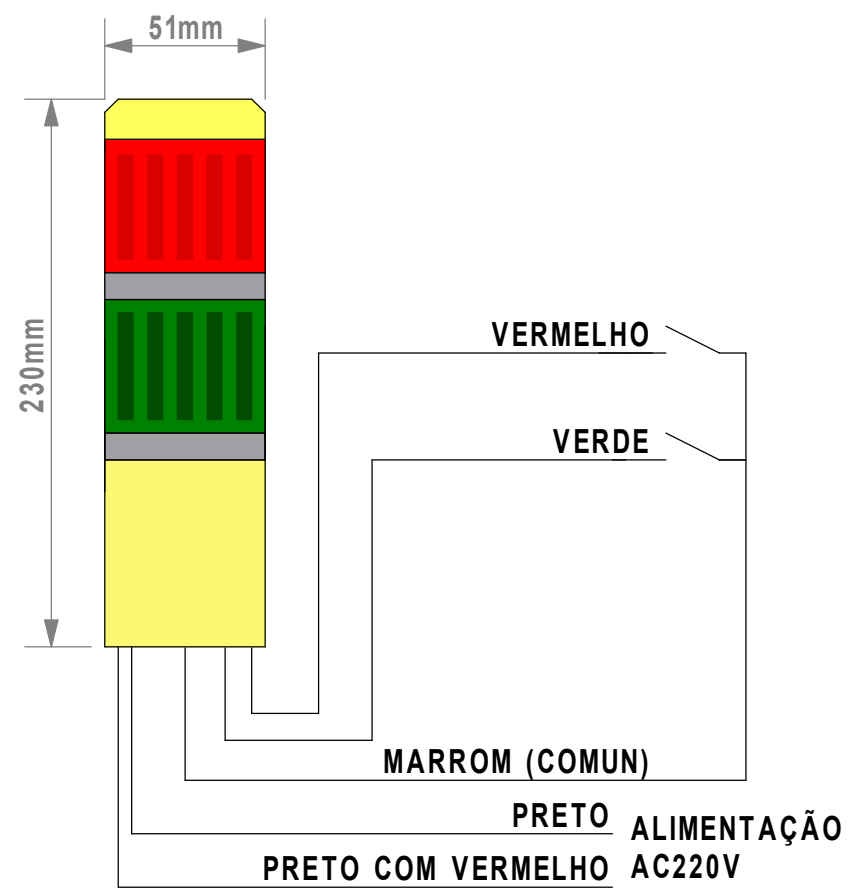

Modelo: 1179801	Tensão: DC24V
Pisca: SEM	Som: COM
Quant.Cores: 1	

Modelo: 1179901	Tensão: 220VCA
Pisca: SEM	Som: COM
Quant.Cores: 1	

Modelo: 785801	Tensão: DC24V
Pisca: SEM	Som: SEM
Quant.Cores: 2	

Modelo: 595201	Tensão: AC220V
Pisca: SEM	Som: SEM
Quant.Cores: 2	