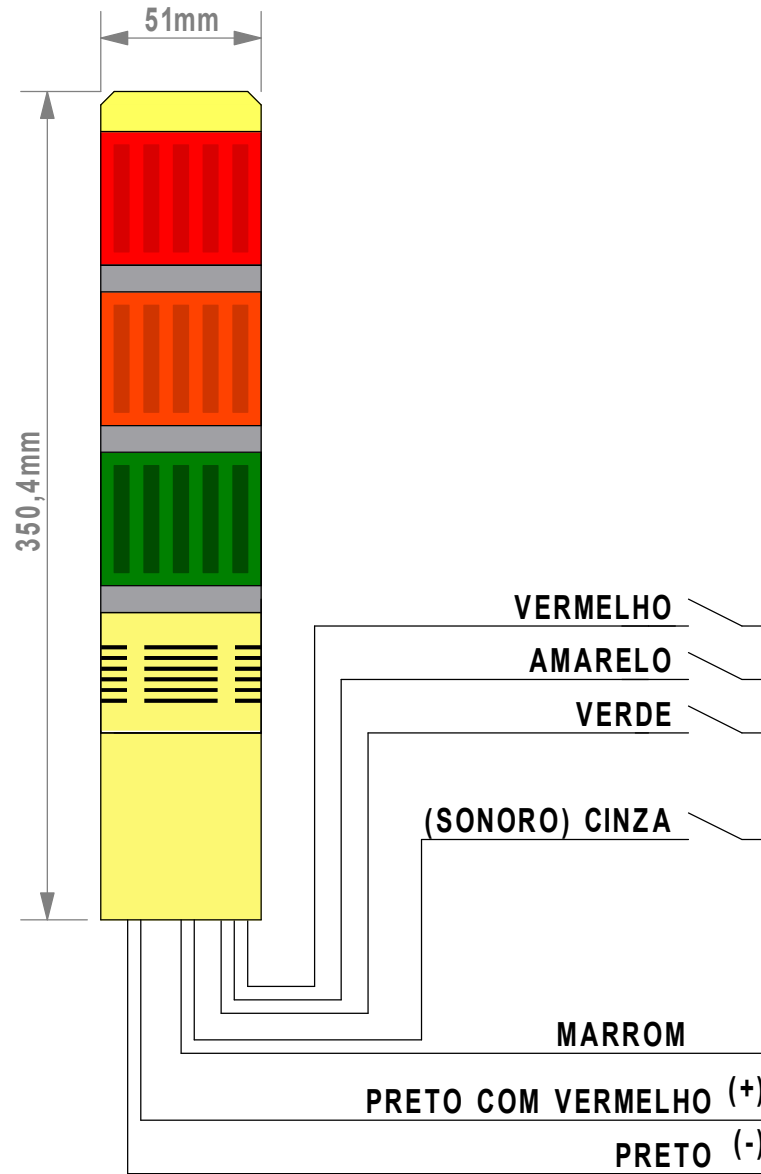

Modelo: **595301** Tensão: **AC220V**

Pisca: **SEM** Som: **SEM** Quant.Cores: **3**

CONJUNTO DE FIXAÇÃO

Modelo: 786001	Tensão: DC24V	
Pisca: COM	Som: SEM	Quant.Cores: 3

ALIMENTAÇÃO
DC24V

CONJUNTO DE FIXAÇÃO

Modelo: 595501	Tensão: AC220V
Pisca: COM	Som: SEM
Quant.Cores: 3	

Modelo: 786101	Tensão: DC24V
Pisca: SEM	Som: COM
Quant.Cores: 3	

Modelo: 595701	Tensão: AC220V
Pisca: SEM	Som: COM
Quant.Cores: 3	

Modelo: 785901	Tensão: DC24V
Pisca: COM	Som: COM
Quant.Cores: 3	

Modelo: 595901	Tensão: AC220V	
Pisca: COM	Som: COM	Quant.Cores: 3

Modelo:	1091501	Tensão:	DC24V
Pisca:	SEM	Som:	SEM
		Quant.Cores:	4

VERMELHO
AMARELO
VERDE
AZUL

(-) ALIMENTAÇÃO
CINZA (+) DC24V

CONJUNTO DE FIXAÇÃO