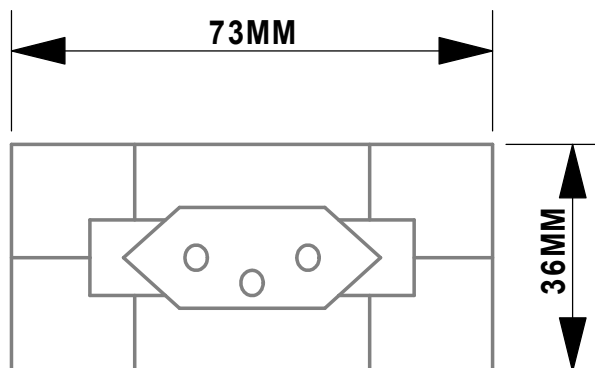

Brasiltec

Projeto:	JEFERSON RODE	Revisão:	BRUNO MARTINS	Aprovado:	CLEITON ROCHA	Desenho N :	082	Folha:	1	Total:	4
Data:	22/04/2020	Equipamento:		Cliente:	BRASILTEC	Status:	CONCLUÍDO				

DIMENSÕES

TRILHO DIN 35MM

CODIGO: 004289

DIMENSÕES

TRILHO DIN 35MM

CODIGO: 1042801

DIMENSÕES

CODIGO: 1483801
1483901

Brasiltec

Projeto: