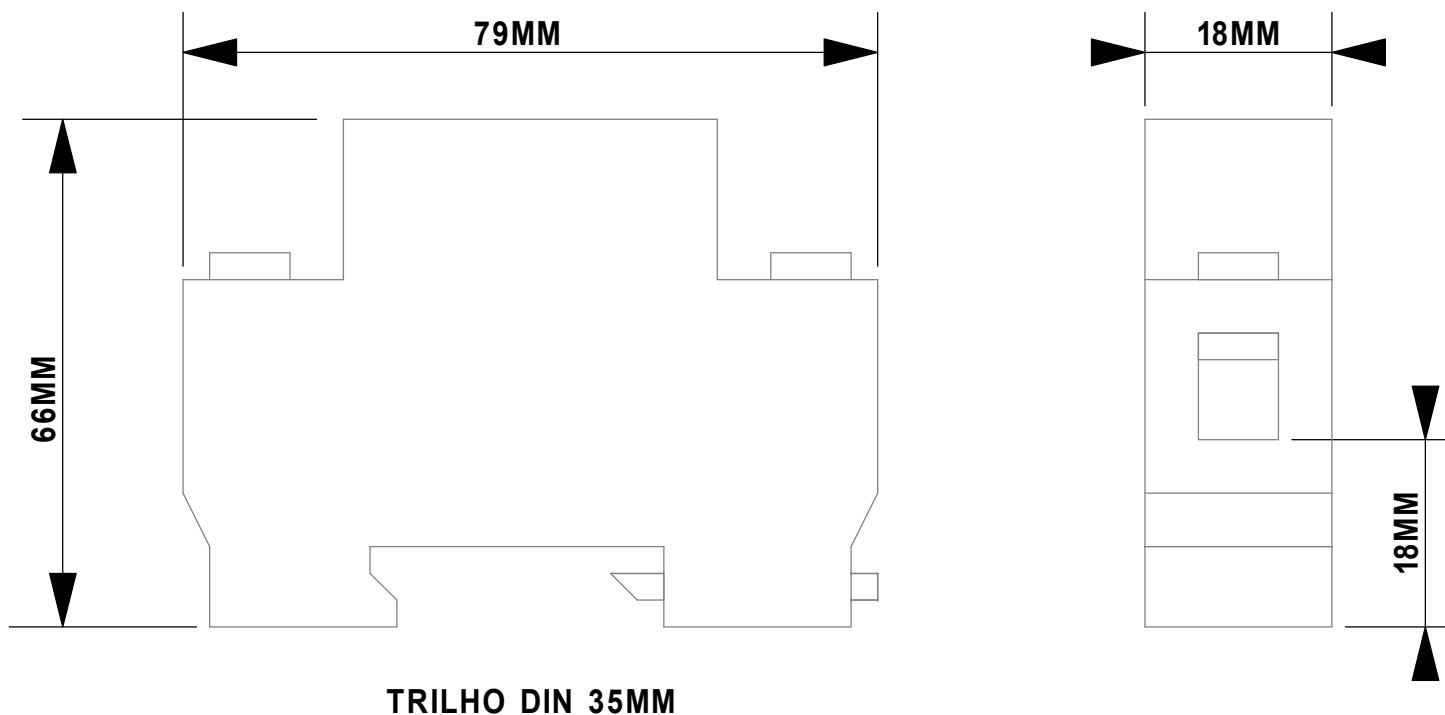

Brasiltec

Projeto:	JEFERSON RODE	Revisão:	BRUNO MARTINS	Aprovado:	CLEITON ROCHA	Desenho N :	082	Folha:	1	Total:	4
Data:	22/04/2020	Equipamento:		Cliente:	BRASILTEC	Status:	CONCLUÍDO				

DIMENSÕES

TRILHO DIN 35MM

CODIGO: 004289

DIMENSÕES

TRILHO DIN 35MM

CODIGO: 1042801

DIMENSÕES

CODIGO: 1483801
1483901

Brasiltec

Projeto: