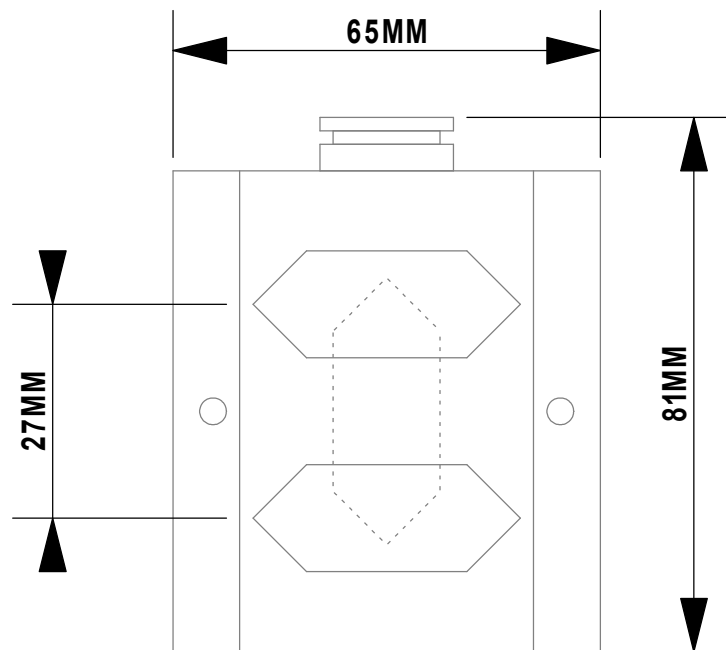

Brasiltec

Projeto:	JEFERSON RODE	Revisão:	BRUNO MARTINS	Aprovado:	CLEITON ROCHA	Desenho N :	082	Folha:	1	Total:	4
Data:	22/04/2020	Equipamento:		Cliente:	BRASILTEC	Status:	CONCLUÍDO				

DIMENSÕES

TRILHO DIN 35MM

CODIGO: 004289

DIMENSÕES

TRILHO DIN 35MM

CODIGO: 1042801

DIMENSÕES

CODIGO: 1483801
1483901

Brasiltec

Projeto: