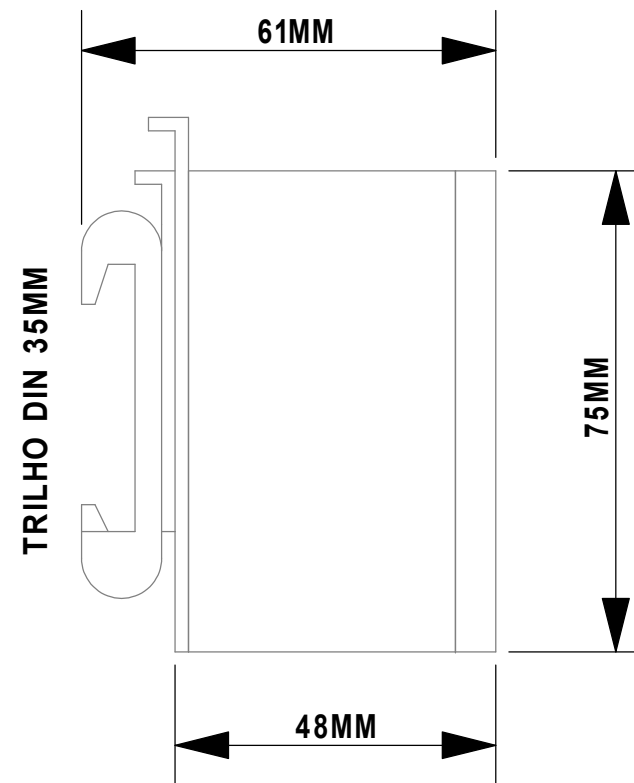

Brasiltec

Projeto:	JEFERSON RODE	Revisão:	BRUNO MARTINS	Aprovado:	CLEITON ROCHA	Desenho N :	082	Folha:	1	Total:	4
Data:	22/04/2020	Equipamento:		Cliente:	BRASILTEC	Status:	CONCLUÍDO				

DIMENSÕES

TRILHO DIN 35MM

CODIGO: 004289

DIMENSÕES

TRILHO DIN 35MM

CODIGO: 1042801

DIMENSÕES

CODIGO: 1483801
1483901

Brasiltec

Projeto: