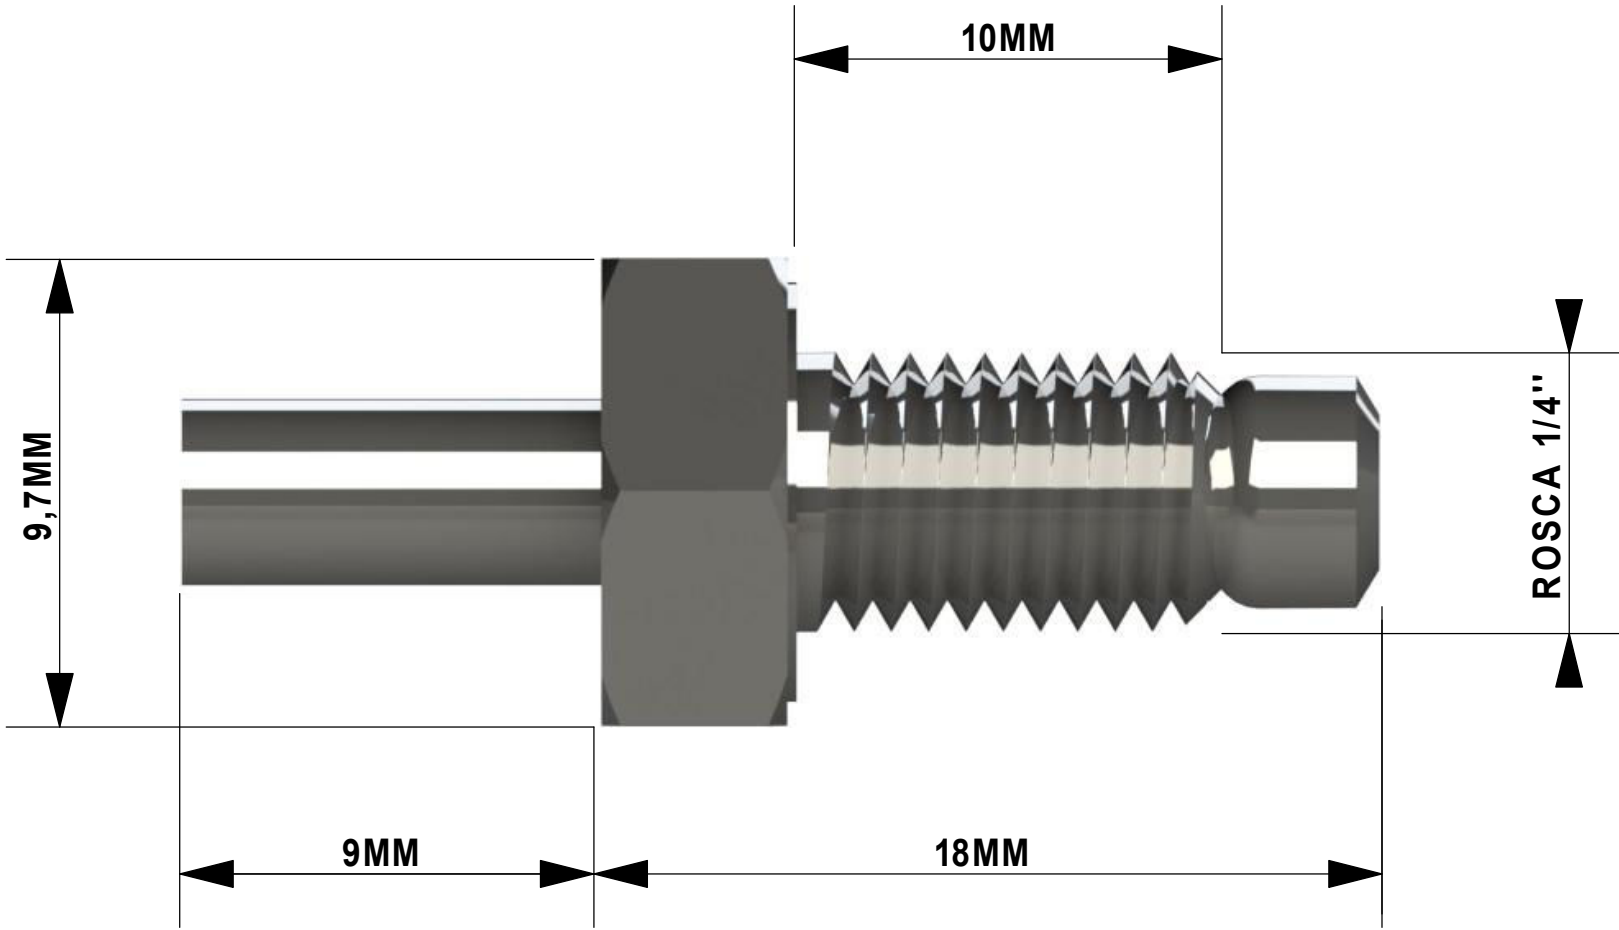

Cliente:

BRASILTEC

Status:

CONCLUÍDO

0 1 2 3 4 5 6 7 8 9

A
B
C
D
E
F

Projeto:	JEFERSON RODE	Revisão:	BRUNO MARTINS	Aprovado:	CLEITON ROCHA	Desenho N :	094	Folha:	2	Total:	2
Data:	21/03/2019	Equipamento:				Cliente:	BRASILTEC	Status:	CONCLUÍDO		